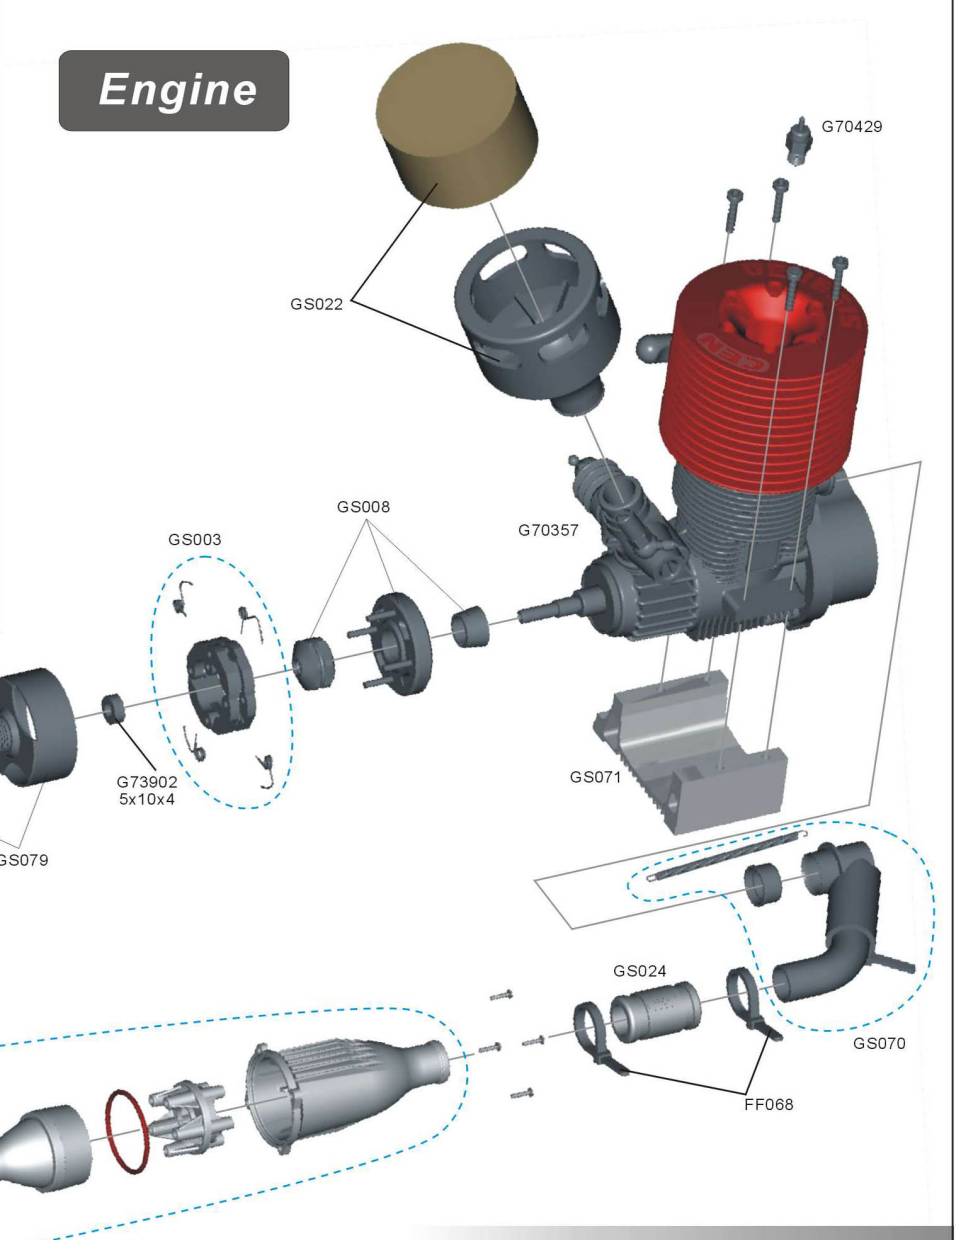

Shock

Engine

Radio Box