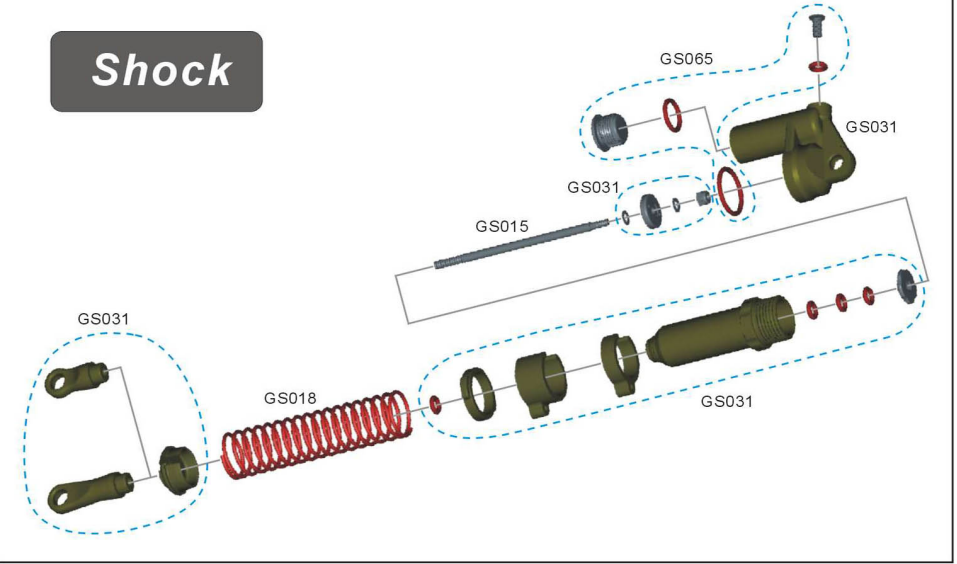

Shock

Engine

Radio Box