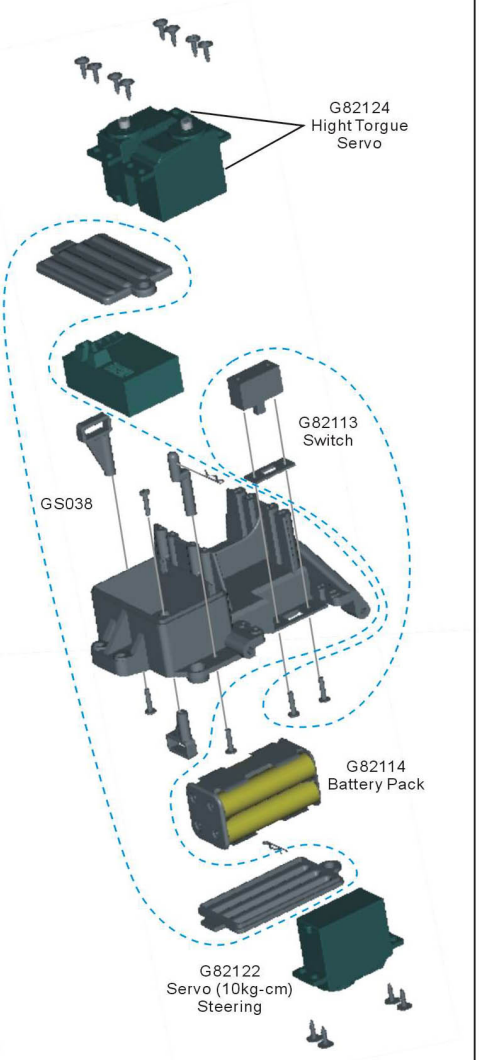

Shock

Engine

Radio Box