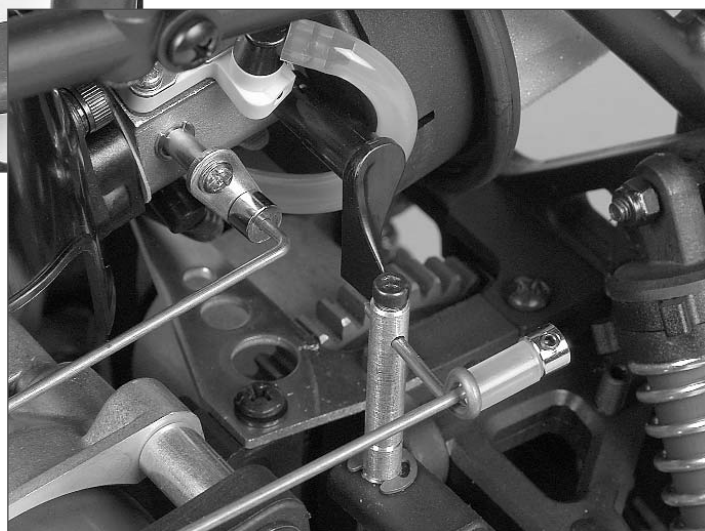

Montageanleitung für RC-Platte 1:6/ Detailed drawing for Marder/ Beetle OR/ Beetle On-Road/ Pajero/ Monster-Beetle Best.-Nr./ Item N°. 6000, 6001, 6002, 6003, 6004

FG Modellsport-Vertriebs-GmbH
Phone: +49/ 7181/ 9677-0
Fax: +49/ 7181/ 9677-20
info@fg-modellsport-gmbh.de
www.fg-modellsport-gmbh.de
www.fg-team.com