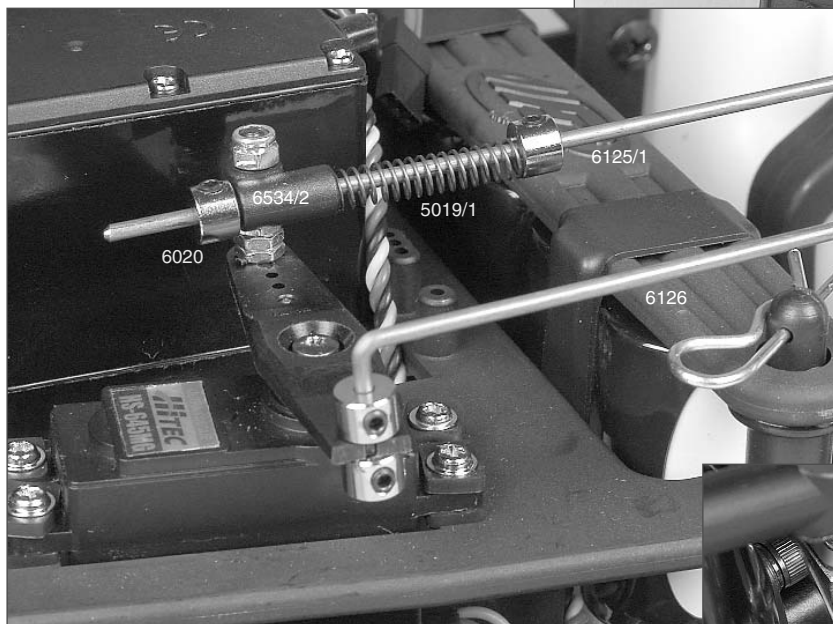

Montageanleitung für RC-Platte 1:6/ Detailed drawing for Marder/ Beetle OR/ Beetle On-Road/ Pajero/ Monster-Beetle Best.-Nr./ Item N°. 6000, 6001, 6002, 6003, 6004

FG Modellsport-Vertriebs-GmbH
Phone: +49/ 7181/ 9677-0
Fax: +49/ 7181/ 9677-20
info@fg-modellsport-gmbh.de
www.fg-modellsport-gmbh.de
www.fg-team.com