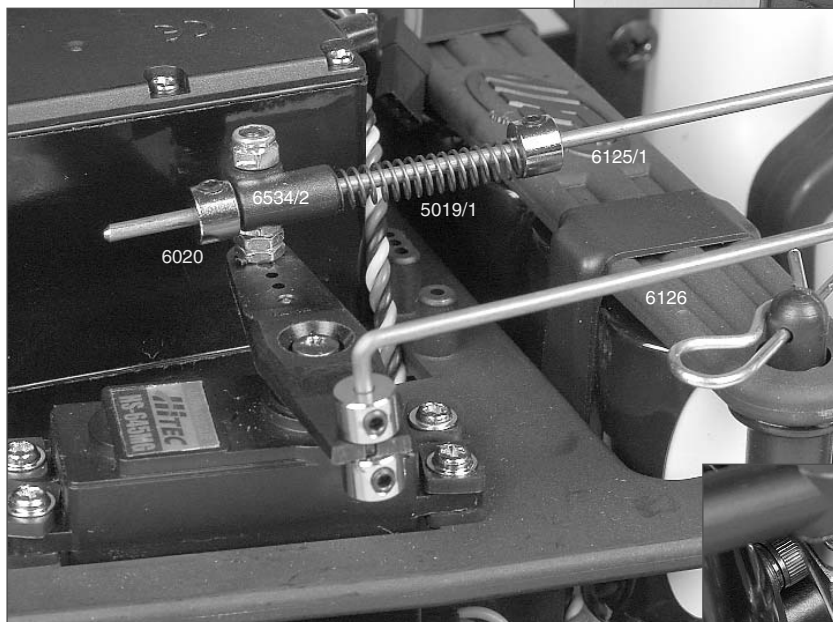

Original FG Ersatz- und Tuningteile Original FG Ersatz- und Tuningteile

Ersatzteilliste für:

Best.-Nr. 6000, 6001, 6002, 6003, 6004

Best.-Nr. Bezeichnung

1001/2	Akku-/Karosseriebolzen, 2St.
5019/4/5	Bolzen f. Akkubatter, 2St.
5019/1	Druckfeder 0,4x5x20mm, 2St.
6010/1	Au-Chassis Zenoah, 1St.
6011	Schwerfelklammer rechts je 1St.
6013	Karosserieklammer, 10St.
6020	Alli-Stiefleirn 2,1mm, 5St.
6022/1	Antennrohr rm. Halter, 1St.
6023	Servo-Saver A/B, 1St.
6024	Servo-Saver-Achse/Schleibe, 1St.
6025	Servo-Saver-Feder, 1St.
6026	Gestänge M4x51mm, 2St.
6026/1	Gestänge M4x51mm, 2St.
6027	Kugelgelenk 6mm mit Kugel, 6St.
6027/6	Stahlkugel 6mm, 3St.
6028/1	Spurstange rechts + links 1,6; 74mm, 2St
6029/1	Kugelgelenk 10mm, 4St.
6030	Kugelgelenk 10mm für M8, 4St.
6031	Stahlkugel 10x10,75, 4St.
6032	Ueberrollbügel, 1St.
6032/1	Strebe für U.-Bügel lang/kurz je 1St.
6033	Strebe f. Überrollbügel lg./kz., je1St.
6036	Spoilerhalter, 1St.
6037	Kugellager 10x19x7, 2St.
6037/1	Alli-Befestigungsplatten, 2St
6038	Stahl-Befestigungsplatten, 2St.
6039	Motor-Befestigungsschreiben, 4St.
6040	Getriebeplatte, 1St.
6041	Kugellager 10x22x6, 2St.
6042	Getriebeachse-Stahl 10mm, 1St.
6044	Bremsplatten u. Bremsverkerant, 4St.
6045/3	Bremsstreifen, 2St.
6045/3	Bremshebel 30mm, 1St.
6045/4	Bremsweile 04/Bremshebel, je 1St.
6046	Stahl-Zahnrad 14Z., 1St.
6047/2	Stahl-Zahnrad klein 15Z., 1St.
6048/2	Stahl-Zahnrad groß 48Z., 1St.
6049	Kupplungsglocke, 1St.
6050	Zahnradmitnehmer 60mm, 1St.
6051	Dämpfungsnummi, 4St.
6052	Kunststoff-Zahnrad 48Zähne, 1St.
6056	Fenstergitter links, 1St.
6057	Fenstergitter rechts, 1St.
6060	Fenstergitter vorne, 1St.
6060	ABS-Heckspeicher für 1,6; OR, 1St.
6061	Hinterachsstock links, 1St.
6062	Hinterachsstock rechts, 1St.
6063	Kugellager 12x28x8, 2St.
6064	Differential-Gehäuse, 1St.
6066/1	Diff.-Hülse, 1St.
6067	Diff.-Kegelezahnrad A steckbar, 2St
6074/2	Diff.-Kegelezahnrad B, 2St.
6075	Diff.-Kegelezahnrad A, 1St.
6076/1	Diff.-Antriebsachse steckbar, 1St.
6077	Au-Getriebeplatine, 1St.
6077/1/5	Querlenker hi. unt. einsteil. Monster, 1St.
6077/8	Querlenkerstift hinten unten, 2St.
6078	Querlenker hinten oben f. M8, 2St.
6079	Querlenkerstift hinten oben, 2St.
6080	Querlenk.-Gewindestift, hnr./ob.61mm, 2St.
6081	Achsschenkel hinten erhöht li./re., 2St.
6081/1	Stahlkugel 10x13, Achsschenkel hi., 2St.
6082	Distanzdüpfer f. Achsschenkel hinten, 2St
	Kugellager 8x22x7, 2St.
	Antriebsachse hinten, 1St.
	Antriebsweile hinten, 1St.
	Stahlkugel 5/10x15, 4St.
	Zahnradschutz, 1St.