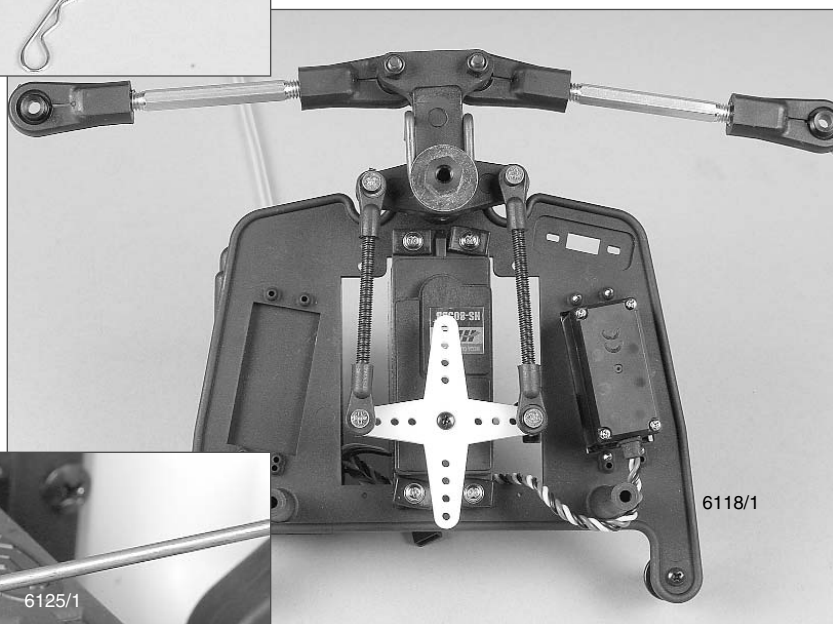

Montageanleitung für RC-Platte 1:6/ Detailed drawing for Marder/ Beetle OR/ Beetle On-Road/ Pajero/ Monster-Beetle Best.-Nr./ Item N°. 6000, 6001, 6002, 6003, 6004

FG Modellsport-Vertriebs-GmbH
Phone: +49/ 7181/ 9677-0
Fax: +49/ 7181/ 9677-20
info@fg-modellsport-gmbh.de
www.fg-modellsport-gmbh.de
www.fg-team.com