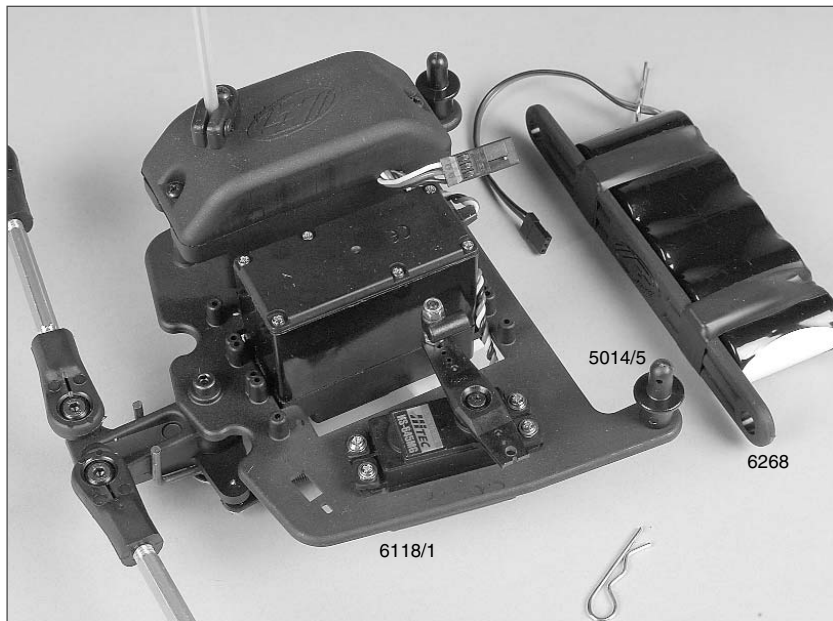

Original FG Ersatz- und Tuningteile Original FG Ersatz- und Tuningteile

Ersatzteilliste für:

Best.-Nr. 6000, 6001, 6002, 6003, 6004

Best.-Nr. Bezeichnung

1001/2	Akku-/Karosseriebolzen, 2St.
5019/4/5	Bolzen f. Akkubatter, 2St.
5019/1	Druckfeder 0,4x5x20mm, 2St.
6010/1	Au-Chassis Zenoah, 1St.
6011	Schwerfelklammer rechts je 1St.
6013	Karosserieklammer, 10St.
6020	Alli-Stiefleirn 2,1mm, 5St.
6022/1	Antennrohr rm. Halter, 1St.
6023	Servo-Saver A/B, 1St.
6024	Servo-Saver-Achse/Schleibe, 1St.
6025	Servo-Saver-Feder, 1St.
6026	Gestänge M4x51mm, 2St.
6026/1	Gestänge M4x51mm, 2St.
6027	Kugelgelenk 6mm mit Kugel, 6St.
6027/6	Stahlkugel 6mm, 3St.
6028/1	Spurstange rechts + links 1,6; 74mm, 2St
6029/1	Kugelgelenk 10mm, 4St.
6030	Kugelgelenk 10mm für M8, 4St.
6031	Stahlkugel 10x10,75, 4St.
6032	Ueberrollbügel, 1St.
6032/1	Strebe für U.-Bügel lang/kurz je 1St.
6033	Strebe f. Überrollbügel lg./kz., je1St.
6036	Spoilerhalter, 1St.
6037	Kugellager 10x19x7, 2St.
6037/1	Alli-Befestigungsplatten, 2St
6038	Stahl-Befestigungsplatten, 2St.
6039	Motor-Befestigungsschreiben, 4St.
6040	Getriebeplatte, 1St.
6041	Kugellager 10x22x6, 2St.
6042	Getriebeachse-Stahl 10mm, 1St.
6044	Bremsplatten u. Bremsverkerant, 4St.
6045/3	Bremsstreifen, 2St.
6045/3	Bremshebel 30mm, 1St.
6045/4	Bremsweile 04/Bremshebel, je 1St.
6046	Stahl-Zahnrad 14Z., 1St.
6047/2	Stahl-Zahnrad klein 15Z., 1St.
6048/2	Stahl-Zahnrad groß 48Z., 1St.
6049	Kupplungsglocke, 1St.
6050	Zahnradmitnehmer 60mm, 1St.
6051	Dämpfungsnummi, 4St.
6052	Kunststoff-Zahnrad 48Zähne, 1St.
6056	Fenstergitter links, 1St.
6057	Fenstergitter rechts, 1St.
6060	Fenstergitter vorne, 1St.
6060	ABS-Heckspeicher für 1,6; OR, 1St.
6061	Hinterachsstock links, 1St.
6062	Hinterachsstock rechts, 1St.
6063	Kugellager 12x28x8, 2St.
6064	Differential-Gehäuse, 1St.
6066/1	Diff.-Hülse, 1St.
6067	Diff.-Kegelezahnrad A steckbar, 2St
6074/2	Diff.-Kegelezahnrad B, 2St.
6075	Diff.-Kegelezahnrad A, 1St.
6076/1	Diff.-Antriebsachse steckbar, 1St.
6077	Au-Getriebeplatine, 1St.
6077/1/5	Querlenker hi. unt. einsteil. Monster, 1St.
6077/8	Querlenkerstift hinten unten, 2St.
6078	Querlenker hinten oben f. M8, 2St.
6079	Querlenkerstift hinten oben, 2St.
6080	Querlenk.-Gewindestift, hnr./ob.61mm, 2St.
6081	Achsschenkel hinten erhöht li./re., 2St.
6081/1	Stahlkugel 10x13, Achsschenkel hi., 2St.
6082	Distanzdüpfer f. Achsschenkel hinten, 2St
	Kugellager 8x22x7, 2St.
	Antriebsachse hinten, 1St.
	Antriebsweile hinten, 1St.
	Stahlkugel 5/10x15, 4St.
	Zahnradschutz, 1St.