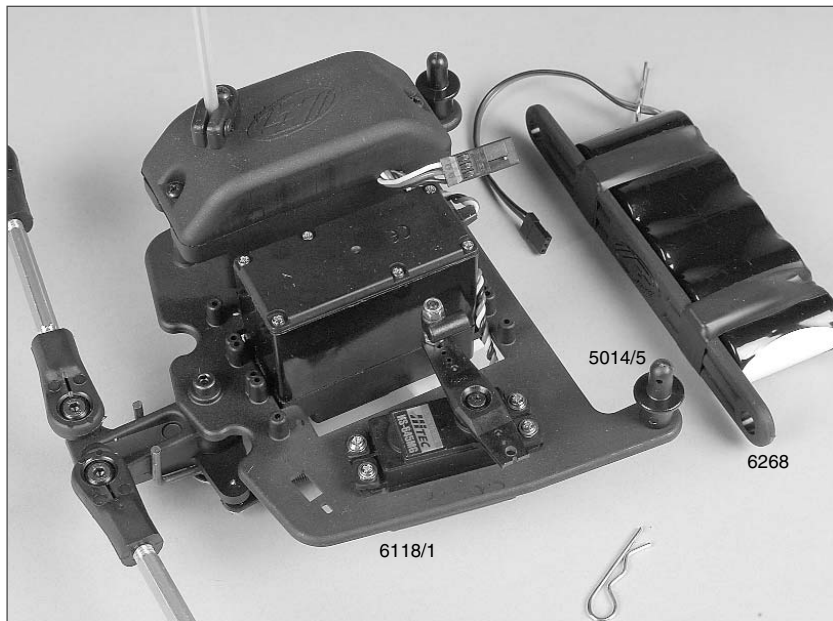

Montageanleitung für RC-Platte 1:6/ Detailed drawing for Marder/ Beetle OR/ Beetle On-Road/ Pajero/ Monster-Beetle Best.-Nr./ Item N°. 6000, 6001, 6002, 6003, 6004

FG Modellsport-Vertriebs-GmbH
Phone: +49/ 7181/ 9677-0
Fax: +49/ 7181/ 9677-20
info@fg-modellsport-gmbh.de
www.fg-modellsport-gmbh.de
www.fg-team.com