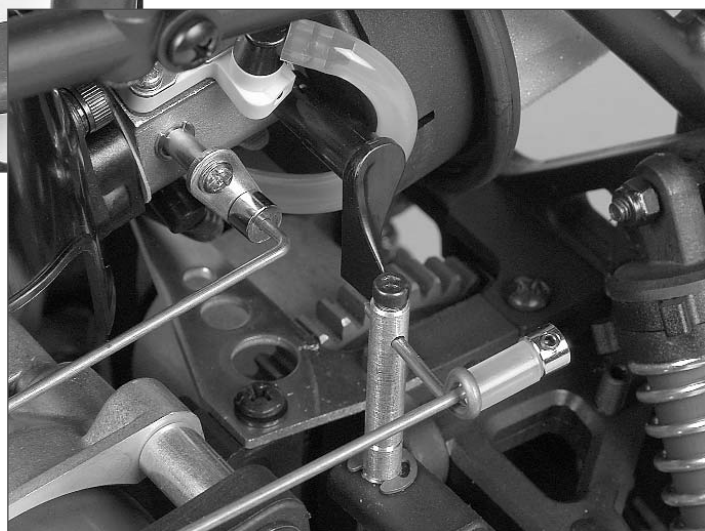

Original FG Ersatz- und Tuningteile Original FG Ersatz- und Tuningteile

Ersatzteilliste für:

Best.-Nr. 6000, 6001, 6002, 6003, 6004

Best.-Nr. Bezeichnung

1001/2	Akku-/Karosseriebolzen, 2St.
5019/4/5	Bolzen f. Akkubatter, 2St.
5019/1	Druckfeder 0,4x5x20mm, 2St.
6010/1	Au-Chassis Zenoah, 1St.
6011	Schwerfelklammer rechts je 1St.
6013	Karosserieklammer, 10St.
6020	Alli-Stiefleirn 2,1mm, 5St.
6022/1	Antennrohr rm. Halter, 1St.
6023	Servo-Saver A/B, 1St.
6024	Servo-Saver-Achse/Schleibe, 1St.
6025	Servo-Saver-Feder, 1St.
6026	Gestänge M4x51mm, 2St.
6026/1	Gestänge M4x51mm, 2St.
6027	Kugelgelenk 6mm mit Kugel, 6St.
6027/6	Stahlkugel 6mm, 3St.
6028/1	Spurstange rechts + links 1,6; 74mm, 2St
6029/1	Kugelgelenk 10mm, 4St.
6030	Kugelgelenk 10mm für M8, 4St.
6031	Stahlkugel 10x10,75, 4St.
6032	Ueberrollbügel, 1St.
6032/1	Strebe für U.-Bügel lang/kurz je 1St.
6033	Strebe f. Überrollbügel lg./kz., je1St.
6036	Spoilerhalter, 1St.
6037	Kugellager 10x19x7, 2St.
6037/1	Alli-Befestigungsplatten, 2St
6038	Stahl-Befestigungsplatten, 2St.
6039	Motor-Befestigungsschreiben, 4St.
6040	Getriebeplatte, 1St.
6041	Kugellager 10x22x6, 2St.
6042	Getriebeachse-Stahl 10mm, 1St.
6044	Bremsplatten u. Bremsverkerant, 4St.
6045/3	Bremsstreifen, 2St.
6045/3	Bremshebel 30mm, 1St.
6045/4	Bremsweile 04/Bremshebel, je 1St.
6046	Stahl-Zahnrad 14Z., 1St.
6047/2	Stahl-Zahnrad klein 15Z., 1St.
6048/2	Stahl-Zahnrad groß 48Z., 1St.
6049	Kupplungsglocke, 1St.
6050	Zahnradmitnehmer 60mm, 1St.
6051	Dämpfungsnummi, 4St.
6052	Kunststoff-Zahnrad 48Zähne, 1St.
6056	Fenstergitter links, 1St.
6057	Fenstergitter rechts, 1St.
6060	Fenstergitter vorne, 1St.
6060	ABS-Heckspeicher für 1,6; OR, 1St.
6061	Hinterachsstock links, 1St.
6062	Hinterachsstock rechts, 1St.
6063	Kugellager 12x28x8, 2St.
6064	Differential-Gehäuse, 1St.
6066/1	Diff.-Hülse, 1St.
6067	Diff.-Kegelezahnrad A steckbar, 2St
6074/2	Diff.-Kegelezahnrad B, 2St.
6075	Diff.-Kegelezahnrad A, 1St.
6076/1	Diff.-Antriebsachse steckbar, 1St.
6077	Au-Getriebeplatine, 1St.
6077/1/5	Querlenker hi. unt. einsteil. Monster, 1St.
6077/8	Querlenkerstift hinten unten, 2St.
6078	Querlenker hinten oben f. M8, 2St.
6079	Querlenkerstift hinten oben, 2St.
6080	Querlenk.-Gewindestift, hnr./ob.61mm, 2St.
6081	Achsschenkel hinten erhöht li./re., 2St.
6081/1	Stahlkugel 10x13, Achsschenkel hi., 2St.
6082	Distanzdüpfer f. Achsschenkel hinten, 2St
	Kugellager 8x22x7, 2St.
	Antriebsachse hinten, 1St.
	Antriebsweile hinten, 1St.
	Stahlkugel 5/10x15, 4St.
	Zahnradschutz, 1St.