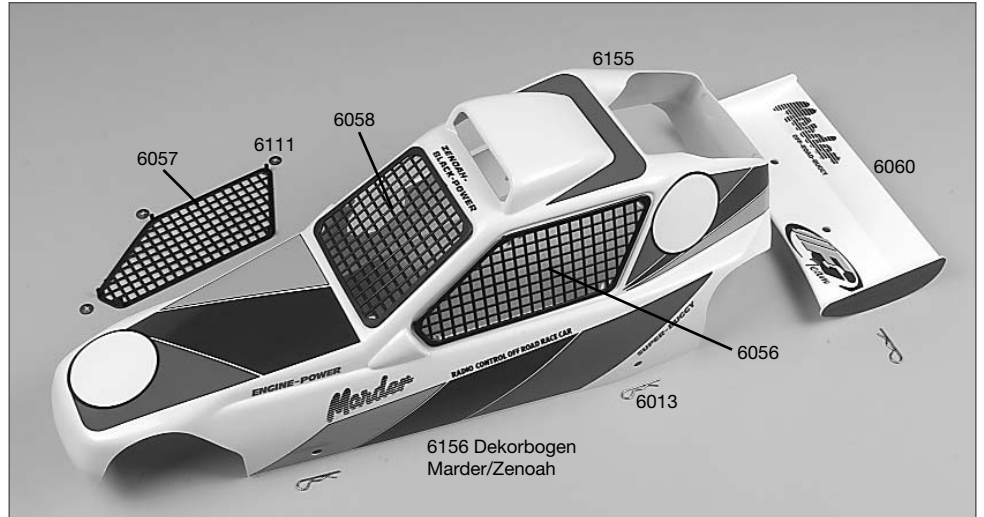

6109/1 Schraubensatz für alle FG Modelle
6110 Sicherungsringe-Set f. 1:5/ 1:6
6700 Schrauben-Set f. 1:6 Off-Road