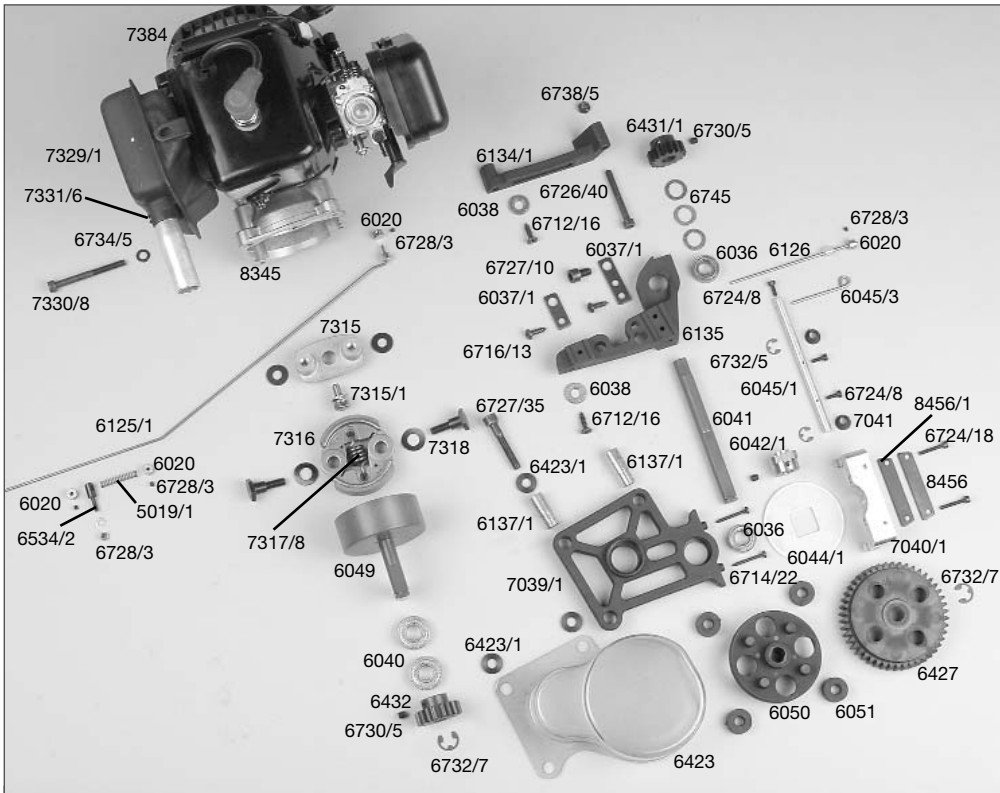

Explosionsanleitung für/ *Mounting instruction for*
Best.-Nr./ *Item N°.* 6000/1 Off-Road Buggy Marder Race

**Radio control
Racing cars**

FG Modellsport-Vertriebs-GmbH
Spanningerstr. 2
73650 Winterbach-Germany
Phone: +49 7181 9677-0
Fax: +49 7181 9677-20
info@fg-modellsport-gmbh.de
www.fg-modellsport-gmbh.de
www.fg-team.com

Original FG Ersatz- und Tuningteile