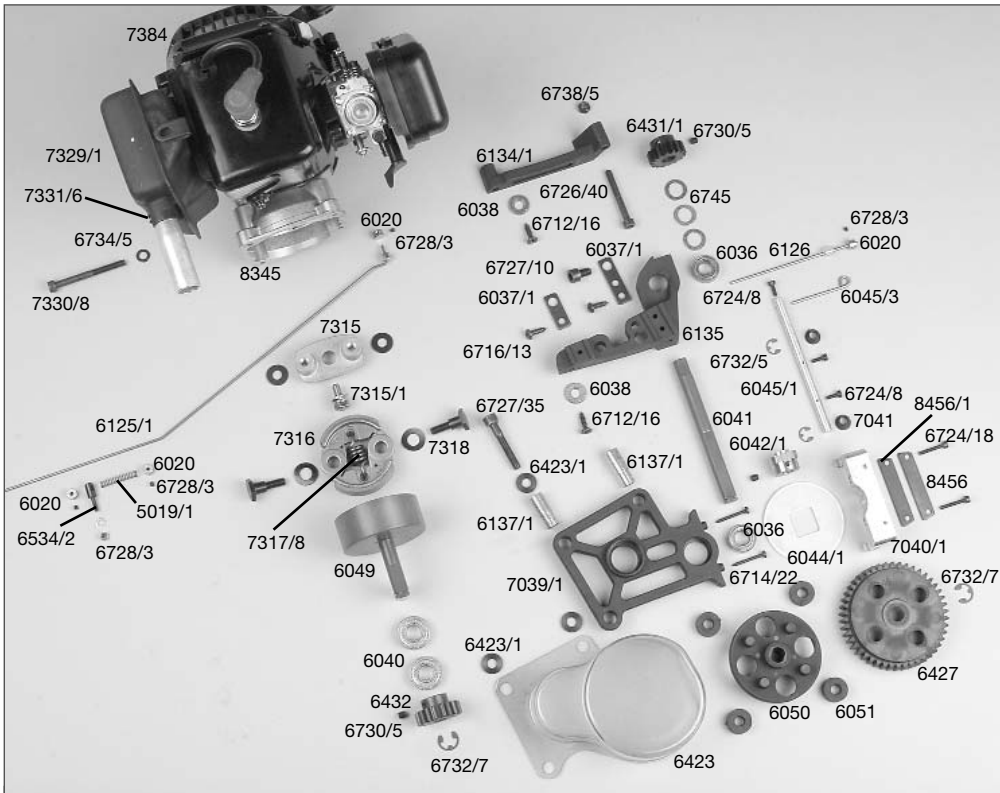

Explosionsanleitung für/ *Mounting instruction for*
Best.-Nr./ *Item N°.* 6000/1 Off-Road Buggy Marder Race

**Radio control
Racing cars**

FG Modellsport-Vertriebs-GmbH
Spanningerstr. 2
73650 Winterbach-Germany
Phone: +49 7181 9677-0
Fax: +49 7181 9677-20
info@fg-modellsport-gmbh.de
www.fg-modellsport-gmbh.de
www.fg-team.com