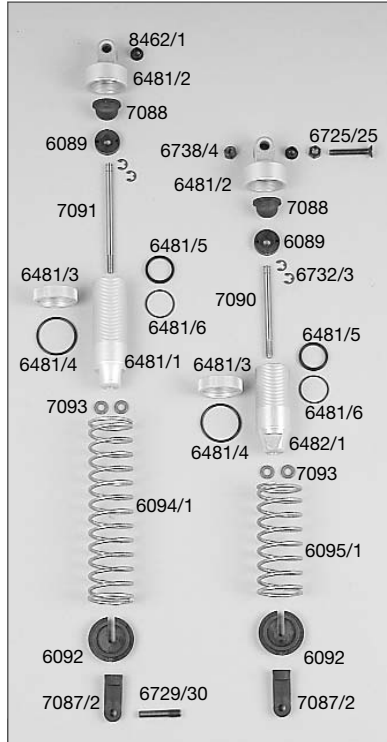

FG Modellsport-Vertriebs-GmbH
Spanningerstr. 2
73650 Winterbach-Germany
Phone: +49 7181 9677-0
Fax: +49 7181 9677-20
info@fg-modellsport-gmbh.de
www.fg-modellsport-gmbh.de
www.fg-team.com

6481 Alu-Stoßdämpfer lang für die Hinterachse
6482 Alu-Stoßdämpfer kurz für die Vorderachse