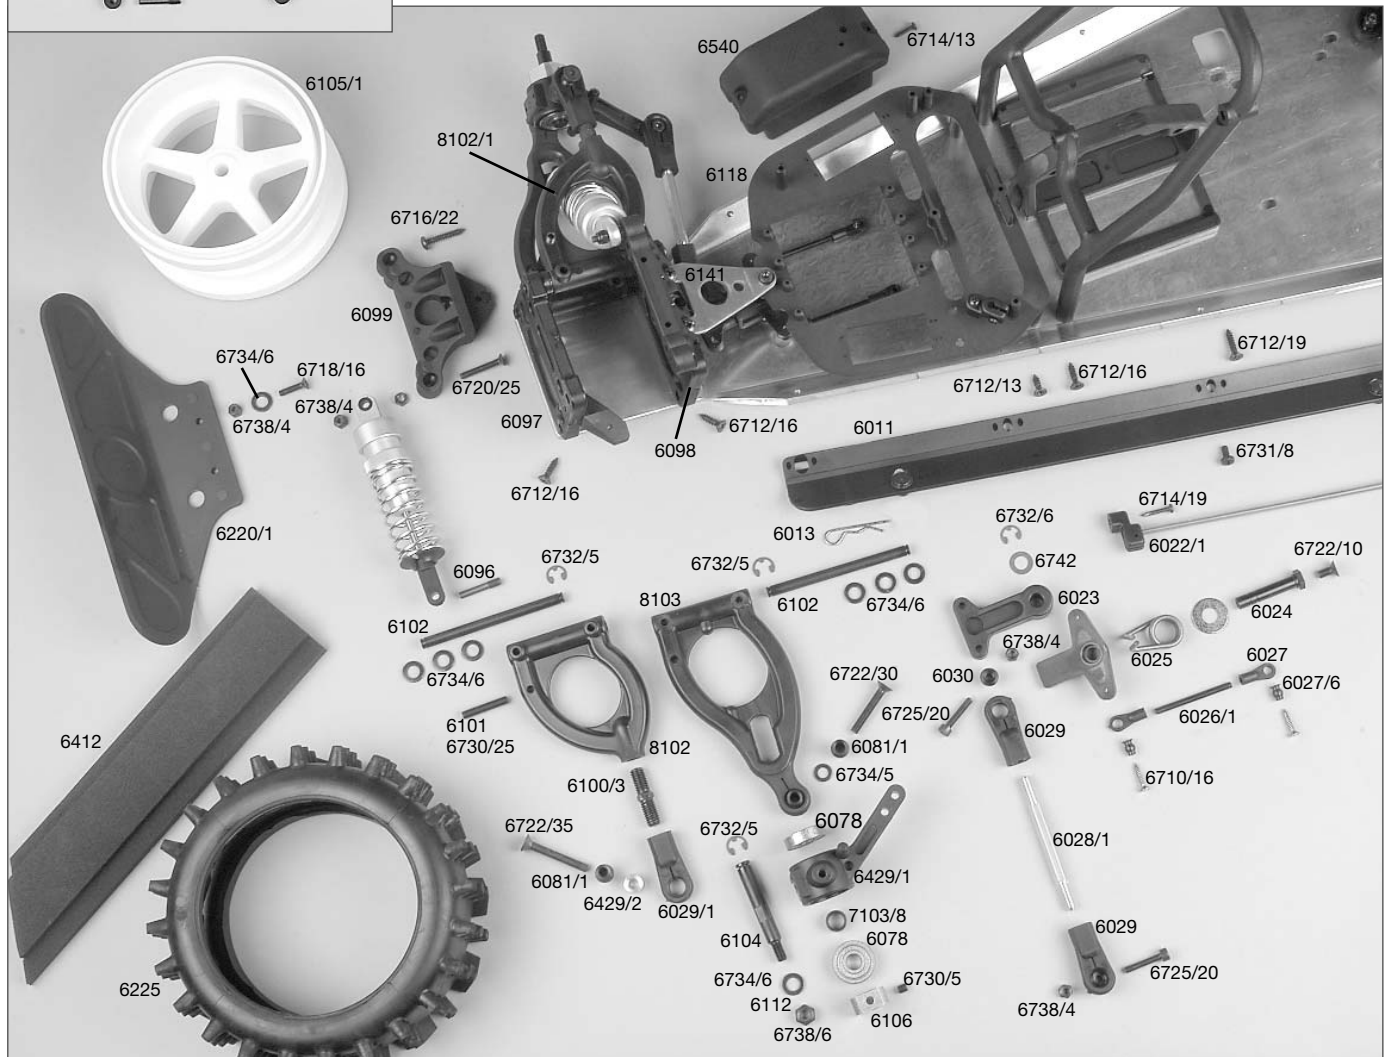

6109/1 Schraubensatz für alle FG Modelle
6110 Sicherungsringe-Set f. 1:5/ 1:6
6700 Schrauben-Set f. 1:6 Off-Road