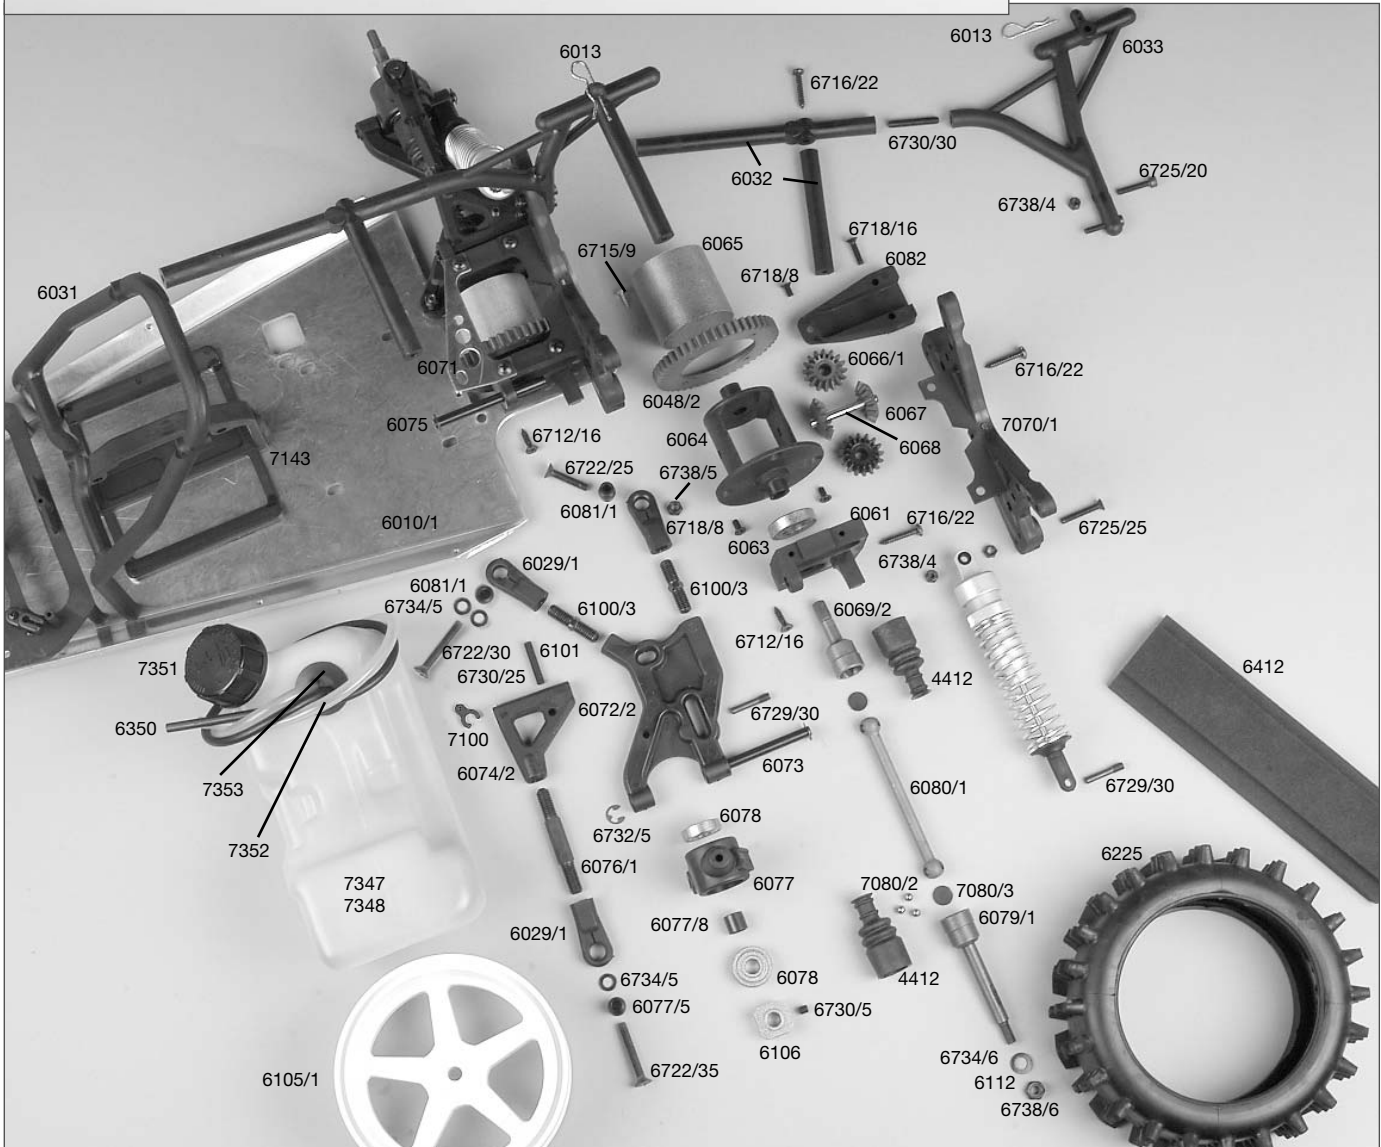

6481 Alu-Stoßdämpfer lang für die Hinterachse  
 6482 Alu-Stoßdämpfer kurz für die Vorderachse

6109/1 Schraubensatz für alle FG Modelle  
 6110 Sicherungsringe-Set f. 1:5/ 1:6  
 6700 Schrauben-Set f. 1:6 Off-Road

## Ersatzteilliste für Best.-Nr. 6000/1 Marder Race