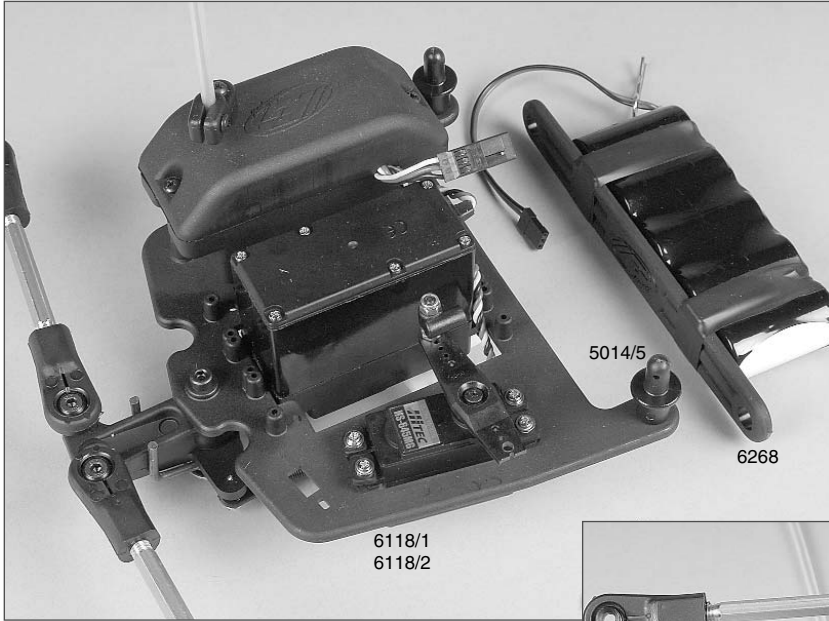

Ersatzteilliste für:

Best.-Nr. 6004/1, 6004/1R, 6007, 6007R

Best.-Nr. Bezeichnung

4402	Alu-Lenkanschlag f. Alu-Achsschenkel, 2St.
4402/2	Gewindestift M4x45, 2St.
5014/5	Bolzen f. Akkualter, 2St.
5019/1	Druckfeder 0,4x5x20mm, 2St.
5384	FG Power Engine CY26 cm, 1St.
6010/1	Alu-Chassis Zenoah, 1St.
6013/1	Karosserieklammer, 10St.
6020	Alu-Stellring 2,1mm, 5St.
6022/1	Antennenrohr m. Halter, 1St.
6023	Servo-Saver A/B, 1St.
6024	Servo-Saver-Achse/Scheibe, 1St.
6025	Servo-Saver-Feder, 1St.
6026	Gestänge M4, 2St.
6026/1	Gestänge M4x5,1mm, 2St.
6027	Kugelgelenk 6mm mit Kugel, 6St.
6028/1	Stahlkugel 6mm, 5St.
6029	Spurstange rechts + links 1,6, 74mm, 2St.
6029/1	Kugelgelenk 10mm, 4St.
6030	Kugelgelenk 10mm für M8, 4St.
6031	Stahlkugel 10x10,75, 4St.
6032	Überrollbügel, 1St.
6032/1	Strebe für Überrollbügel lang/kurz je 1St.
6033	Strebe für Überrollbügel lang/kurz, je1St.
6034	Spollerhalter, 1St.
6034/1	Chassis-Versteifungsstrebe f. Monst.-Tr., 2St.
6036	Kunststoffteil f. Versteifungsstrebe, 2St.
6037	Kugellager 10x19x7, 2St.
6037/1	Stahl-Befestigungsplatten, 2St.
6038	Motor-Befestigungsschrauben, 4St.
6039	Getriebeplatte, 1St.
6040	Kugellager 10x22x6, 2St.
6041	Getriebeachse-Stahl 10mm, 1St.
6042	Bremsscheiben u. Bremsvierkant, 4St.
6044	Bremsscheiben, 2St.
6045/3	Bremsscheib 30mm, 1St.
6045/4	Bremswelle 04/Bremsscheibe, je 1St.
6046	Stahl-Zahnrad 14Z., 1St.
6048/2	Stahl-Zahnrad groß 48Z. verstärkt, 1St.
6049	Kupplungsglocke, 1St.
6050	Zahnradmitnehmer 60mm, 1St.
6051	Dampfungsummi, 4St.
6052	Kunststoff-Zahnrad 48Zähne, 1St.
6053	Kunststoff-Zahnrad 16Zähne, 1St.
6061	Hinterachsbock links, 1St.
6062	Hinterachsbock rechts, 1St.
6063	Kugellager 12x28x8, 2St.
6065	Differential-Gehäuse, 1St.
6065	Diff.-Hülse, 1St.
6066/1	Diff.-Kegelezahnrad A steckbar, 2St.
6067	Diff.-Kegelezahnrad B, 2St.
6068	Diff.-Kegelezahnrad, 1St.
6069/1	Diff.-Antriebsachse steckbar, 1St.
6071	Alu-Getriebeplatte, 1St.
6072/2	Querlenker hi. unt. einstellb. Monst., 1St.
6073	Querlenker hi. unt. einstellb. Monst., 1St.
6074/2	Querlenker hinten oben verkürzt f. M8, 2St.
6075	Querlenker hinten oben, 2St.
6076/1	Querlenk.-Gewindest.hint./ob.61mm, 2St.
6077	Achsschenkel hinten erhöht li./re., 2St.
6077/5	Stahlkugel 10x13 f. Achsschenkel hi., 2St.
6077/8	Distanzbuchse f. Achsschenkel hinten, 2St.
6078	Kugellager 8x22x7, 2St.
6079	Antriebsachse hinten, 1St.
6080	Antriebswelle hinten, 1St.
6081	Stahlkugel 5/10x15, 4St.
6082	Zahnradschutz, 1St.
6083	Stoßdämpfer hinten, 1St.