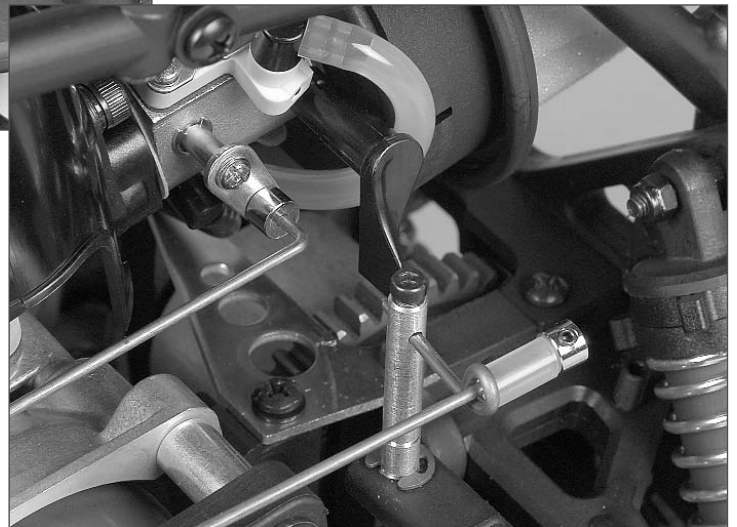

Ersatzteilliste für:

Best.-Nr. 6004/1, 6004/1R, 6007, 6007R

Best.-Nr. Bezeichnung

4402	Alu-Lenkanschlag f. Alu-Achsschenkel, 2St.
4402/2	Gewindestift M4x45, 2St.
5014/5	Bolzen f. Akkualter, 2St.
5019/1	Druckfeder 0,4x5x20mm, 2St.
5384	FG Power Engine CY26 cm, 1St.
6010/1	Alu-Chassis Zenoah, 1St.
6013/1	Karosserieklammer, 10St.
6020	Alu-Stellring 2,1mm, 5St.
6022/1	Antennenrohr m. Halter, 1St.
6023	Servo-Saver A/B, 1St.
6024	Servo-Saver-Achse/Scheibe, 1St.
6025	Servo-Saver-Feder, 1St.
6026	Gestänge M4, 2St.
6026/1	Gestänge M4x5,1mm, 2St.
6027	Kugelgelenk 6mm mit Kugel, 6St.
6028/1	Stahlkugel 6mm, 5St.
6029	Spurstange rechts + links 1,6, 74mm, 2St.
6029/1	Kugelgelenk 10mm, 4St.
6030	Kugelgelenk 10mm für M8, 4St.
6031	Stahlkugel 10x10,75, 4St.
6032	Überrollbügel, 1St.
6032/1	Strebe für Überrollbügel lang/kurz je 1St.
6033	Strebe für Überrollbügel lang/kurz, je1St.
6034	Spollerhalter, 1St.
6034/1	Chassis-Versteifungsstrebe f. Monst.-Tr., 2St.
6036	Kunststoffteil f. Versteifungsstrebe, 2St.
6037	Kugellager 10x19x7, 2St.
6037/1	Stahl-Befestigungsplatten, 2St.
6038	Motor-Befestigungsschrauben, 4St.
6039	Getriebeplatte, 1St.
6040	Kugellager 10x22x6, 2St.
6041	Getriebeachse-Stahl 10mm, 1St.
6042	Bremsscheiben u. Bremsvierkant, 4St.
6044	Bremsscheiben, 2St.
6045/3	Bremsscheib 30mm, 1St.
6045/4	Bremswelle 04/Bremsscheibe, je 1St.
6046	Stahl-Zahnrad 14Z., 1St.
6048/2	Stahl-Zahnrad groß 48Z. verstärkt, 1St.
6049	Kupplungsglocke, 1St.
6050	Zahnradmitnehmer 60mm, 1St.
6051	Dampfungsummi, 4St.
6052	Kunststoff-Zahnrad 48Zähne, 1St.
6053	Kunststoff-Zahnrad 16Zähne, 1St.
6061	Hinterachsbock links, 1St.
6062	Hinterachsbock rechts, 1St.
6063	Kugellager 12x28x8, 2St.
6065	Differential-Gehäuse, 1St.
6065	Diff.-Hülse, 1St.
6066/1	Diff.-Kegelezahnrad A steckbar, 2St.
6067	Diff.-Kegelezahnrad B, 2St.
6068	Diff.-Kegelezahnrad, 1St.
6069/1	Diff.-Antriebsachse steckbar, 1St.
6071	Alu-Getriebeplatte, 1St.
6072/2	Querlenker hi. unt. einstellb. Monst., 1St.
6073	Querlenker hi. unt. einstellb. Monst., 1St.
6074/2	Querlenker hinten oben verkürzt f. M8, 2St.
6075	Querlenker hinten oben, 2St.
6076/1	Querlenk.-Gewindest.hint./ob.61mm, 2St.
6077	Achsschenkel hinten erhöht li./re., 2St.
6077/5	Stahlkugel 10x13 f. Achsschenkel hi., 2St.
6077/8	Distanzbuchse f. Achsschenkel hinten, 2St.
6078	Kugellager 8x22x7, 2St.
6079	Antriebsachse hinten, 1St.
6080	Antriebswelle hinten, 1St.
6081	Stahlkugel 5/10x15, 4St.
6082	Zahnradschutz, 1St.
6083	Stoßdämpfer hinten, 1St.