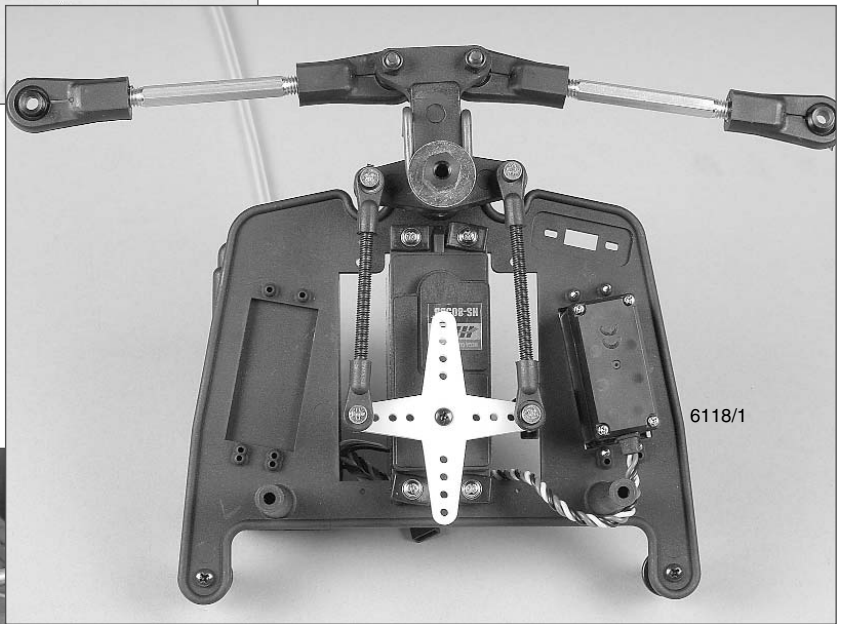

Ersatzteilliste für:

Best.-Nr. 6004/1, 6004/1R, 6007, 6007R

Best.-Nr. Bezeichnung

4402	Alu-Lenkanschlag f. Alu-Achsschenkel, 2St.
4402/2	Gewindestift M4x45, 2St.
5014/5	Bolzen f. Akkualter, 2St.
5019/1	Druckfeder 0,4x5x20mm, 2St.
5384	FG Power Engine CY26 cm, 1St.
6010/1	Alu-Chassis Zenoah, 1St.
6013/1	Karosserieklammer, 10St.
6020	Alu-Stellring 2,1mm, 5St.
6022/1	Antennenrohr m. Halter, 1St.
6023	Servo-Saver A/B, 1St.
6024	Servo-Saver-Achse/Scheibe, 1St.
6025	Servo-Saver-Feder, 1St.
6026	Gestänge M4, 2St.
6026/1	Gestänge M4x5,1mm, 2St.
6027	Kugeligelenk 6mm mit Kugel, 6St.
6028/1	Stahlkugel 6mm, 5St.
6029	Spurstange rechts + links 1,6, 74mm, 2St.
6029/1	Kugeligelenk 10mm, 4St.
6030	Kugeligelenk 10mm für M8, 4St.
6031	Stahlkugel 10x10,75, 4St.
6032	Überrollbügel, 1St.
6032/1	Strebe für Überrollbügel lang/kurz je 1St.
6033	Strebe für Überrollbügel lang/kurz, je 1St.
6034	Spollerhalter, 1St.
6034/1	Chassis-Versteifungsstrebe f. Monst.-Tr., 2St.
6036	Kunststoffteil f. Versteifungsstrebe, 2St.
6037/1	Kugellager 10x19x7, 2St.
6038	Stahl-Befestigungsplatten, 2St.
6039	Motor-Befestigungsschrauben, 4St.
6040	Getriebeplatte, 1St.
6041	Kugellager 10x22x6, 2St.
6042	Getriebeachse-Stahl 10mm, 1St.
6044	Bremsscheiben u. Bremsvierkant, 4St.
6045/3	Bremsscheibe 30mm, 1St.
6045/4	Bremswelle 04/Bremsscheibe, je 1St.
6046	Stahl-Zahnrad 14Z, 1St.
6048/2	Stahl-Zahnrad groß 48Z, verstärkt, 1St.
6049	Kupplungsglocke, 1St.
6050	Zahnradmitnehmer 60mm, 1St.
6051	Dämpfungsgummi, 4St.
6052	Kunststoff-Zahnrad 48Zähne, 1St.
6053	Kunststoff-Zahnrad 16Zähne, 1St.
6061	Hinterachsbock links, 1St.
6062	Hinterachsbock rechts, 1St.
6063	Kugellager 12x28x8, 2St.
6065	Differential-Gehäuse, 1St.
6065/1	Diff.-Hülse, 1St.
6067	Diff.-Kegelezahnrad A steckbar, 2St.
6068	Diff.-Kegelezahnrad B, 2St.
6069/1	Diff.-Kegelezahnrad 1St.
6071	Diff.-Antriebsachse steckbar, 1St.
6072/2	Alu-Getriebeplatte, 1St.
6073	Querlenker hi. unt. einstellb. Monst., 1St.
6074/2	Querlenker hinten oben verkürzt f. M8, 2St.
6075	Querlenker hinten oben, 2St.
6076/1	Querlenk.-Gewindest.hint./ob.61mm, 2St.
6077	Achsschenkel hinten erhöht li./re., 2St.
6077/5	Stahlkugel 10x13 f. Achsschenkel hi., 2St.
6077/8	Distanzbuchse f. Achsschenkel hinten, 2St.
6078	Kugellager 8x22x7, 2St.
6079	Antriebsachse hinten, 1St.
6080	Antriebswelle hinten, 1St.
6081	Stahlkugel 5/10x15, 4St.
6082	Zahnradschutz, 1St.
6083	Stoßdämpfer hinten, 1St.