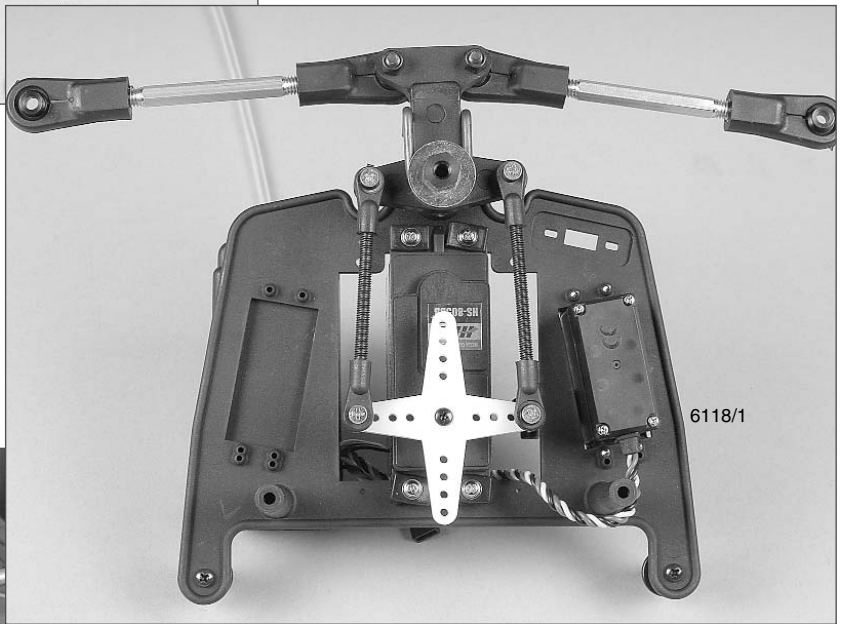

Ersatzteilliste für:

Best.-Nr. 6004/1, 6004/1R, 6007, 6007R

Best.-Nr. Bezeichnung

4402	Alu-Lenkanschlag f. Alu-Achsschenkel, 2St.
4402/2	Gewindestift M4x45, 2St.
5014/5	Bolzen f. Akkualter, 2St.
5019/1	Druckfeder 0,4x5x20mm, 2St.
5384	FG Power Engine CY26 cm, 1St.
6010/1	Alu-Chassis Zenoah, 1St.
6013/1	Karosserieklammer, 10St.
6020	Alu-Stellring 2,1mm, 5St.
6022/1	Antennenrohr m. Halter, 1St.
6023	Servo-Saver A/B, 1St.
6024	Servo-Saver-Achse/Scheibe, 1St.
6025	Servo-Saver-Feder, 1St.
6026	Gestänge M4, 2St.
6026/1	Gestänge M4x5,1mm, 2St.
6027	Kugelgelenk 6mm mit Kugel, 6St.
6028/1	Stahlkugel 6mm, 5St.
6029	Spurstange rechts + links 1,6, 74mm, 2St.
6029/1	Kugelgelenk 10mm, 4St.
6030	Kugelgelenk 10mm für M8, 4St.
6031	Stahlkugel 10x10,75, 4St.
6032	Überrollbügel, 1St.
6032/1	Strebe für Überrollbügel lang/kurz je 1St.
6033	Strebe für Überrollbügel lang/kurz, je1St.
6034	Spollerhalter, 1St.
6034/1	Chassis-Versteifungsstrebe f. Monst.-Tr., 2St.
6036	Kunststoffteil f. Versteifungsstrebe, 2St.
6037	Kugellager 10x19x7, 2St.
6037/1	Stahl-Befestigungsplatten, 2St.
6038	Motor-Befestigungsschrauben, 4St.
6039	Getriebeplatte, 1St.
6040	Kugellager 10x22x6, 2St.
6041	Getriebeachse-Stahl 10mm, 1St.
6042	Bremsscheiben u. Bremsvierkant, 4St.
6044	Bremsscheiben, 2St.
6045/3	Bremsscheib 30mm, 1St.
6045/4	Bremswelle 04/Bremsscheibe, je 1St.
6046	Stahl-Zahnrad 14Z., 1St.
6048/2	Stahl-Zahnrad groß 48Z. verstärkt, 1St.
6049	Kupplungsglocke, 1St.
6050	Zahnradmitnehmer 60mm, 1St.
6051	Dampfungsummi, 4St.
6052	Kunststoff-Zahnrad 48Zähne, 1St.
6053	Kunststoff-Zahnrad 16Zähne, 1St.
6061	Hinterachsbock links, 1St.
6062	Hinterachsbock rechts, 1St.
6063	Kugellager 12x28x8, 2St.
6065	Differential-Gehäuse, 1St.
6065	Diff.-Hülse, 1St.
6066/1	Diff.-Kegelezahnrad A steckbar, 2St.
6067	Diff.-Kegelezahnrad B, 2St.
6068	Diff.-Kegelezahnrad, 1St.
6069/1	Diff.-Antriebsachse steckbar, 1St.
6071	Alu-Getriebeplatte, 1St.
6072/2	Querlenker hi. unt. einstellb. Monst., 1St.
6073	Querlenker hi. unt. einstellb. Monst., 1St.
6074/2	Querlenker hinten oben verkürzt f. M8, 2St.
6075	Querlenker hinten oben, 2St.
6076/1	Querlenk.-Gewindest.hint./ob.61mm, 2St.
6077	Achsschenkel hinten erhöht li./re., 2St.
6077/5	Stahlkugel 10x13 f. Achsschenkel hi., 2St.
6077/8	Distanzbuchse f. Achsschenkel hinten, 2St.
6078	Kugellager 8x22x7, 2St.
6079	Antriebsachse hinten, 1St.
6080	Antriebswelle hinten, 1St.
6081	Stahlkugel 5/10x15, 4St.
6082	Zahnradschutz, 1St.
6083	Stoßdämpfer hinten, 1St.