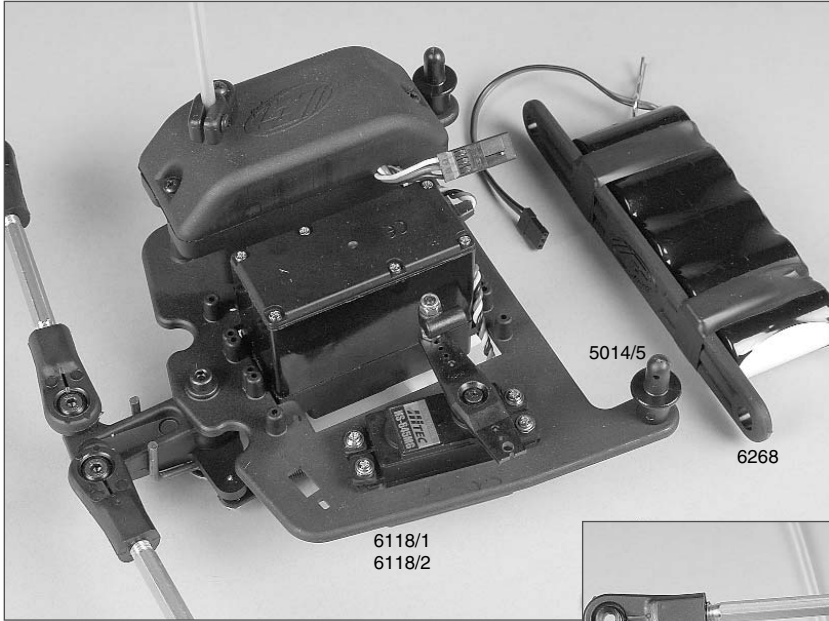

Ersatzteilliste für:

Best.-Nr. 6004/1, 6004/1R, 6007, 6007R

Best.-Nr. Bezeichnung

4402	Alu-Lenkanschlag f. Alu-Achsschenkel, 2St.
4402/2	Gewindestift M4x45, 2St.
5014/5	Bolzen f. Akkualter, 2St.
5019/1	Druckfeder 0,4x5x20mm, 2St.
5384	FG Power Engine CY26 cm, 1St.
6010/1	Alu-Chassis Zenoah, 1St.
6013/1	Karosserieklammer, 10St.
6020	Alu-Stellring 2,1mm, 5St.
6022/1	Antennenrohr m. Halter, 1St.
6023	Servo-Saver A/B, 1St.
6024	Servo-Saver-Achse/Scheibe, 1St.
6025	Servo-Saver-Feder, 1St.
6026	Gestänge M4, 2St.
6026/1	Gestänge M4x5,1mm, 2St.
6027	Kugeligelenk 6mm mit Kugel, 6St.
6028/1	Stahlkugel 6mm, 5St.
6029	Spurstange rechts + links 1,6, 74mm, 2St.
6029/1	Kugeligelenk 10mm, 4St.
6030	Kugeligelenk 10mm für M8, 4St.
6031	Stahlkugel 10x10,75, 4St.
6032	Überrollbügel, 1St.
6032/1	Strebe für Überrollbügel lang/kurz je 1St.
6033	Strebe für Überrollbügel lang/kurz, je 1St.
6034	Spollerhalter, 1St.
6034/1	Chassis-Versteifungsstrebe f. Monst.-Tr., 2St.
6036	Kunststoffteil f. Versteifungsstrebe, 2St.
6037/1	Kugellager 10x19x7, 2St.
6038	Stahl-Befestigungsplatten, 2St.
6039	Motor-Befestigungsschrauben, 4St.
6040	Getriebeplatte, 1St.
6041	Kugellager 10x22x6, 2St.
6042	Getriebeachse-Stahl 10mm, 1St.
6044	Bremsscheiben u. Bremsvierkant, 4St.
6045/3	Bremsscheibe 30mm, 1St.
6045/4	Bremswelle 04/Bremsscheibe, je 1St.
6046	Stahl-Zahnrad 14Z, 1St.
6048/2	Stahl-Zahnrad groß 48Z, verstärkt, 1St.
6049	Kupplungsglocke, 1St.
6050	Zahnradmitnehmer 60mm, 1St.
6051	Dämpfungsgummi, 4St.
6052	Kunststoff-Zahnrad 48Zähne, 1St.
6053	Kunststoff-Zahnrad 16Zähne, 1St.
6061	Hinterachsbock links, 1St.
6062	Hinterachsbock rechts, 1St.
6063	Kugellager 12x28x8, 2St.
6065	Differential-Gehäuse, 1St.
6065/1	Diff.-Hülse, 1St.
6067	Diff.-Kegelezahnrad A steckbar, 2St.
6068	Diff.-Kegelezahnrad B, 2St.
6069/1	Diff.-Kegelezahnrad 1St.
6071	Diff.-Antriebsachse steckbar, 1St.
6072/2	Alu-Getriebeplatte, 1St.
6073	Querlenker hi. unt. einstellb. Monst., 1St.
6074/2	Querlenker hinten oben verkürzt f. M8, 2St.
6075	Querlenker hinten oben, 2St.
6076/1	Querlenk.-Gewindest.hint./ob.61mm, 2St.
6077	Achsschenkel hinten erhöht li./re., 2St.
6077/5	Stahlkugel 10x13 f. Achsschenkel hi., 2St.
6077/8	Distanzbuchse f. Achsschenkel hinten, 2St.
6078	Kugellager 8x22x7, 2St.
6079	Antriebsachse hinten, 1St.
6080	Antriebswelle hinten, 1St.
6081	Stahlkugel 5/10x15, 4St.
6082	Zahnradschutz, 1St.
6083	Stoßdämpfer hinten, 1St.