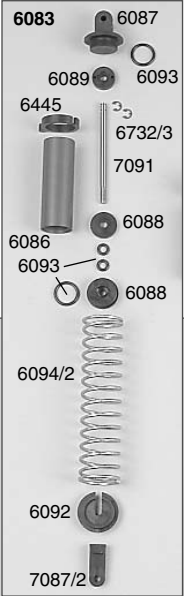

Ersatzteilliste für:

Best.-Nr. 6004/1, 6004/1R, 6007, 6007R

Best.-Nr. Bezeichnung

4402	Alu-Lenkanschlag f. Alu-Achsschenkel, 2St.
4402/2	Gewindestift M4x45, 2St.
5014/5	Bolzen f. Akkualter, 2St.
5019/1	Druckfeder 0,4x5x20mm, 2St.
5384	FG Power Engine CY26 cm, 1St.
6010/1	Alu-Chassis Zenoah, 1St.
6013/1	Karosserieklammer, 10St.
6020	Alu-Stellring 2,1mm, 5St.
6022/1	Antennenrohr m. Halter, 1St.
6023	Servo-Saver A/B, 1St.
6024	Servo-Saver-Achse/Scheibe, 1St.
6025	Servo-Saver-Feder, 1St.
6026	Gestänge M4, 2St.
6026/1	Gestänge M4x5,1mm, 2St.
6027	Kugeligelenk 6mm mit Kugel, 6St.
6028/1	Stahlkugel 6mm, 5St.
6029	Spurstange rechts + links 1,6, 74mm, 2St.
6029/1	Kugeligelenk 10mm, 4St.
6030	Kugeligelenk 10mm für M8, 4St.
6031	Stahlkugel 10x10,75, 4St.
6032	Überrollbügel, 1St.
6032/1	Strebe für Überrollbügel lang/kurz je 1St.
6033	Strebe für Überrollbügel lang/kurz, je 1St.
6034	Spollerhalter, 1St.
6034/1	Chassis-Versteifungsstrebe f. Monst.-Tr., 2St.
6036	Kunststoffteil f. Versteifungsstrebe, 2St.
6037/1	Kugellager 10x19x7, 2St.
6038	Stahl-Befestigungsplatten, 2St.
6039	Motor-Befestigungsschrauben, 4St.
6040	Getriebeplatte, 1St.
6041	Kugellager 10x22x6, 2St.
6042	Getriebeachse-Stahl 10mm, 1St.
6044	Bremsscheiben u. Bremsvierkant, 4St.
6045/3	Bremsscheibe 30mm, 1St.
6045/4	Bremswelle 04/Bremsscheibe, je 1St.
6046	Stahl-Zahnrad 14Z, 1St.
6048/2	Stahl-Zahnrad groß 48Z, verstärkt, 1St.
6049	Kupplungsglocke, 1St.
6050	Zahnradmitnehmer 60mm, 1St.
6051	Dämpfungsgummi, 4St.
6052	Kunststoff-Zahnrad 48Zähne, 1St.
6053	Kunststoff-Zahnrad 16Zähne, 1St.
6061	Hinterachsbock links, 1St.
6062	Hinterachsbock rechts, 1St.
6063	Kugellager 12x28x8, 2St.
6065	Differential-Gehäuse, 1St.
6065/1	Diff.-Hülse, 1St.
6067	Diff.-Kegelezahnrad A steckbar, 2St.
6068	Diff.-Kegelezahnrad B, 2St.
6069/1	Diff.-Kegelezahnrad 1St.
6071	Diff.-Antriebsachse steckbar, 1St.
6072/2	Alu-Getriebeplatte, 1St.
6073	Querlenker hi. unt. einstellb. Monst., 1St.
6074/2	Querlenker hinten oben verkürzt f. M8, 2St.
6075	Querlenker hinten oben, 2St.
6076/1	Querlenk.-Gewindest.hint./ob.61mm, 2St.
6077	Achsschenkel hinten erhöht li./re., 2St.
6077/5	Stahlkugel 10x13 f. Achsschenkel hi., 2St.
6077/8	Distanzbuchse f. Achsschenkel hinten, 2St.
6078	Kugellager 8x22x7, 2St.
6079	Antriebsachse hinten, 1St.
6080	Antriebswelle hinten, 1St.
6081	Stahlkugel 5/10x15, 4St.
6082	Zahnradschutz, 1St.
6083	Stoßdämpfer hinten, 1St.