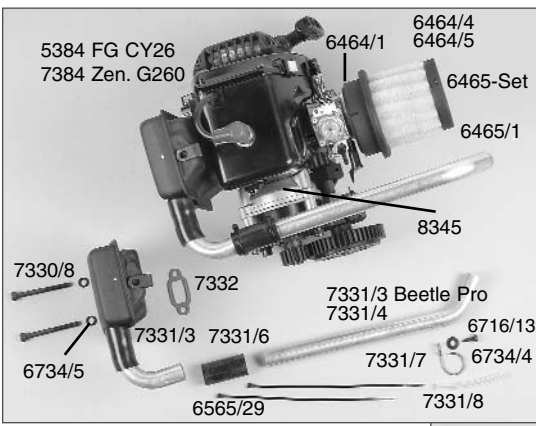

Ersatzteilliste für:

Best.-Nr. 6004/1, 6004/1R, 6007, 6007R

Best.-Nr. Bezeichnung

4402	Alu-Lenkanschlag f. Alu-Achsschenkel, 2St.
4402/2	Gewindestift M4x45, 2St.
5014/5	Bolzen f. Akkualter, 2St.
5019/1	Druckfeder 0,4x5x20mm, 2St.
5384	FG Power Engine CY26 cm, 1St.
6010/1	Alu-Chassis Zenoah, 1St.
6013/1	Karosserieklammer, 10St.
6020	Alu-Stellring 2,1mm, 5St.
6022/1	Antennenrohr m. Halter, 1St.
6023	Servo-Saver A/B, 1St.
6024	Servo-Saver-Achse/Scheibe, 1St.
6025	Servo-Saver-Feder, 1St.
6026	Gestänge M4, 2St.
6026/1	Gestänge M4x5,1mm, 2St.
6027	Kugeligelenk 6mm mit Kugel, 6St.
6028/1	Stahlkugel 6mm, 5St.
6029	Spurstange rechts + links 1,6, 74mm, 2St.
6029/1	Kugeligelenk 10mm, 4St.
6030	Kugeligelenk 10mm für M8, 4St.
6031	Stahlkugel 10x10,75, 4St.
6032	Überrollbügel, 1St.
6032/1	Strebe für Überrollbügel lang/kurz je 1St.
6033	Strebe für Überrollbügel lang/kurz, je 1St.
6034	Spollerhalter, 1St.
6034/1	Chassis-Versteifungsstrebe f. Monst.-Tr., 2St.
6036	Kunststoffteil f. Versteifungsstrebe, 2St.
6037/1	Kugellager 10x19x7, 2St.
6038	Stahl-Befestigungsplatten, 2St.
6039	Motor-Befestigungsschrauben, 4St.
6040	Getriebeplatte, 1St.
6041	Kugellager 10x22x6, 2St.
6042	Getriebeachse-Stahl 10mm, 1St.
6044	Bremsscheiben u. Bremsvierkant, 4St.
6045/3	Bremsscheibe 30mm, 1St.
6045/4	Bremswelle 04/Bremsscheibe, je 1St.
6046	Stahl-Zahnrad 14Z, 1St.
6048/2	Stahl-Zahnrad groß 48Z, verstärkt, 1St.
6049	Kupplungsglocke, 1St.
6050	Zahnradmitnehmer 60mm, 1St.
6051	Dämpfungsgummi, 4St.
6052	Kunststoff-Zahnrad 48Zähne, 1St.
6053	Kunststoff-Zahnrad 16Zähne, 1St.
6061	Hinterachsbock links, 1St.
6062	Hinterachsbock rechts, 1St.
6063	Kugellager 12x28x8, 2St.
6065	Differential-Gehäuse, 1St.
6065/1	Diff.-Hülse, 1St.
6067	Diff.-Kegelezahnrad A steckbar, 2St.
6068	Diff.-Kegelezahnrad B, 2St.
6069/1	Diff.-Kegelezahnrad 1St.
6071	Diff.-Antriebsachse steckbar, 1St.
6072/2	Alu-Getriebeplatte, 1St.
6073	Querlenker hi. unt. einstellb. Monst., 1St.
6074/2	Querlenker hinten oben verkürzt f. M8, 2St.
6075	Querlenker hinten oben, 2St.
6076/1	Querlenk.-Gewindest.hint./ob.61mm, 2St.
6077	Achsschenkel hinten erhöht li./re., 2St.
6077/5	Stahlkugel 10x13 f. Achsschenkel hi., 2St.
6077/8	Distanzbuchse f. Achsschenkel hinten, 2St.
6078	Kugellager 8x22x7, 2St.
6079	Antriebsachse hinten, 1St.
6080	Antriebswelle hinten, 1St.
6081	Stahlkugel 5/10x15, 4St.
6082	Zahnradschutz, 1St.
6083	Stoßdämpfer hinten, 1St.