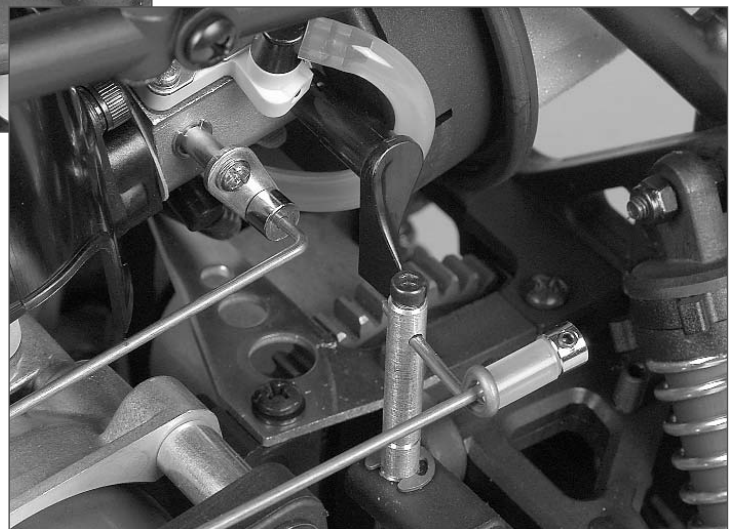

Ersatzteilliste für:

Best.-Nr. 6004/1, 6004/1R, 6007, 6007R

Best.-Nr. Bezeichnung

4402	Alu-Lenkanschlag f. Alu-Achsschenkel, 2St.
4402/2	Gewindestift M4x45, 2St.
5014/5	Bolzen f. Akkualter, 2St.
5019/1	Druckfeder 0,4x5x20mm, 2St.
5384	FG Power Engine CY26 cm, 1St.
6010/1	Alu-Chassis Zenoah, 1St.
6013/1	Karosserieklammer, 10St.
6020	Alu-Stellring 2,1mm, 5St.
6022/1	Antennenrohr m. Halter, 1St.
6023	Servo-Saver A/B, 1St.
6024	Servo-Saver-Achse/Scheibe, 1St.
6025	Servo-Saver-Feder, 1St.
6026	Gestänge M4, 2St.
6026/1	Gestänge M4x5,1mm, 2St.
6027	Kugeligelenk 6mm mit Kugel, 6St.
6028/1	Stahlkugel 6mm, 5St.
6029	Spurstange rechts + links 1,6, 74mm, 2St.
6029/1	Kugeligelenk 10mm, 4St.
6030	Kugeligelenk 10mm für M8, 4St.
6031	Stahlkugel 10x10,75, 4St.
6032	Überrollbügel, 1St.
6032/1	Strebe für Überrollbügel lang/kurz je 1St.
6033	Strebe für Überrollbügel lang/kurz, je 1St.
6034	Spollerhalter, 1St.
6034/1	Chassis-Versteifungsstrebe f. Monst.-Tr., 2St.
6036	Kunststoffteil f. Versteifungsstrebe, 2St.
6037/1	Kugellager 10x19x7, 2St.
6038	Stahl-Befestigungsplatten, 2St.
6039	Motor-Befestigungsschrauben, 4St.
6040	Getriebeplatte, 1St.
6041	Kugellager 10x22x6, 2St.
6042	Getriebeachse-Stahl 10mm, 1St.
6044	Bremsscheiben u. Bremsvierkant, 4St.
6045/3	Bremsscheibe 30mm, 1St.
6045/4	Bremswelle 04/Bremsscheibe, je 1St.
6046	Stahl-Zahnrad 14Z, 1St.
6048/2	Stahl-Zahnrad groß 48Z, verstärkt, 1St.
6049	Kupplungsglocke, 1St.
6050	Zahnradmitnehmer 60mm, 1St.
6051	Dämpfungsgummi, 4St.
6052	Kunststoff-Zahnrad 48Zähne, 1St.
6053	Kunststoff-Zahnrad 16Zähne, 1St.
6061	Hinterachsbock links, 1St.
6062	Hinterachsbock rechts, 1St.
6063	Kugellager 12x28x8, 2St.
6065	Differential-Gehäuse, 1St.
6065/1	Diff.-Hülse, 1St.
6067	Diff.-Kegelezahnrad A steckbar, 2St.
6068	Diff.-Kegelezahnrad B, 2St.
6069/1	Diff.-Kegelezahnrad 1St.
6071	Diff.-Antriebsachse steckbar, 1St.
6072/2	Alu-Getriebeplatte, 1St.
6073	Querlenker hi. unt. einstellb. Monst., 1St.
6074/2	Querlenker hinten oben verkürzt f. M8, 2St.
6075	Querlenker hinten oben, 2St.
6076/1	Querlenk.-Gewindest.hint./ob.61mm, 2St.
6077	Achsschenkel hinten erhöht li./re., 2St.
6077/5	Stahlkugel 10x13 f. Achsschenkel hi., 2St.
6077/8	Distanzbuchse f. Achsschenkel hinten, 2St.
6078	Kugellager 8x22x7, 2St.
6079	Antriebsachse hinten, 1St.
6080	Antriebswelle hinten, 1St.
6081	Stahlkugel 5/10x15, 4St.
6082	Zahnradschutz, 1St.
6083	Stoßdämpfer hinten, 1St.