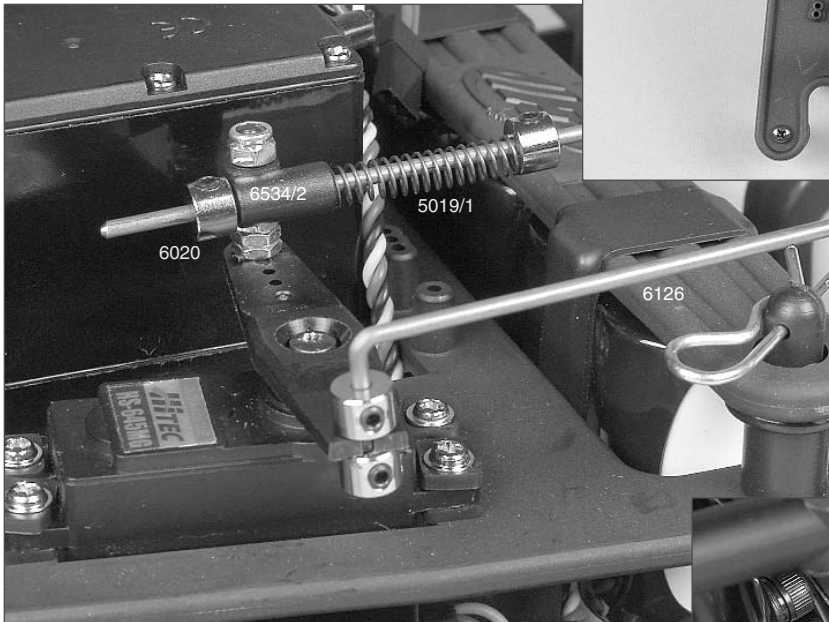

Ersatzteilliste für:

Best.-Nr. 6004/1, 6004/1R, 6007, 6007R

Best.-Nr. Bezeichnung

4402	Alu-Lenkanschlag f. Alu-Achsschenkel, 2St.
4402/2	Gewindestift M4x45, 2St.
5014/5	Bolzen f. Akkualter, 2St.
5019/1	Druckfeder 0,4x5x20mm, 2St.
5384	FG Power Engine CY26 cm, 1St.
6010/1	Alu-Chassis Zenoah, 1St.
6013/1	Karosserieklammer, 10St.
6020	Alu-Stellring 2,1mm, 5St.
6022/1	Antennenrohr m. Halter, 1St.
6023	Servo-Saver A/B, 1St.
6024	Servo-Saver-Achse/Scheibe, 1St.
6025	Servo-Saver-Feder, 1St.
6026	Gestänge M4, 2St.
6026/1	Gestänge M4x5,1mm, 2St.
6027	Kugeligelenk 6mm mit Kugel, 6St.
6028/1	Stahlkugel 6mm, 5St.
6029	Spurstange rechts + links 1,6, 74mm, 2St.
6029/1	Kugeligelenk 10mm, 4St.
6030	Kugeligelenk 10mm für M8, 4St.
6031	Stahlkugel 10x10,75, 4St.
6032	Überrollbügel, 1St.
6032/1	Strebe für Überrollbügel lang/kurz je 1St.
6033	Strebe für Überrollbügel lang/kurz, je 1St.
6034	Spollerhalter, 1St.
6034/1	Chassis-Versteifungsstrebe f. Monst.-Tr., 2St.
6036	Kunststoffteil f. Versteifungsstrebe, 2St.
6037/1	Kugellager 10x19x7, 2St.
6038	Stahl-Befestigungsplatten, 2St.
6039	Motor-Befestigungsschrauben, 4St.
6040	Getriebeplatte, 1St.
6041	Kugellager 10x22x6, 2St.
6042	Getriebeachse-Stahl 10mm, 1St.
6044	Bremsscheiben u. Bremsvierkant, 4St.
6045/3	Bremsscheibe 30mm, 1St.
6045/4	Bremswelle 04/Bremsscheibe, je 1St.
6046	Stahl-Zahnrad 14Z, 1St.
6048/2	Stahl-Zahnrad groß 48Z, verstärkt, 1St.
6049	Kupplungsglocke, 1St.
6050	Zahnradmitnehmer 60mm, 1St.
6051	Dämpfungsgummi, 4St.
6052	Kunststoff-Zahnrad 48Zähne, 1St.
6053	Kunststoff-Zahnrad 16Zähne, 1St.
6061	Hinterachsbock links, 1St.
6062	Hinterachsbock rechts, 1St.
6063	Kugellager 12x28x8, 2St.
6065	Differential-Gehäuse, 1St.
6065/1	Diff.-Hülse, 1St.
6067	Diff.-Kegelezahnrad A steckbar, 2St.
6068	Diff.-Kegelezahnrad B, 2St.
6069/1	Diff.-Kegelezahnrad 1St.
6071	Diff.-Antriebsachse steckbar, 1St.
6072/2	Alu-Getriebeplatte, 1St.
6073	Querlenker hi. unt. einstellb. Monst., 1St.
6074/2	Querlenker hinten oben verkürzt f. M8, 2St.
6075	Querlenker hinten oben, 2St.
6076/1	Querlenk.-Gewindest.hint./ob.61mm, 2St.
6077	Achsschenkel hinten erhöht li./re., 2St.
6077/5	Stahlkugel 10x13 f. Achsschenkel hi., 2St.
6077/8	Distanzbuchse f. Achsschenkel hinten, 2St.
6078	Kugellager 8x22x7, 2St.
6079	Antriebsachse hinten, 1St.
6080	Antriebswelle hinten, 1St.
6081	Stahlkugel 5/10x15, 4St.
6082	Zahnradschutz, 1St.
6083	Stoßdämpfer hinten, 1St.