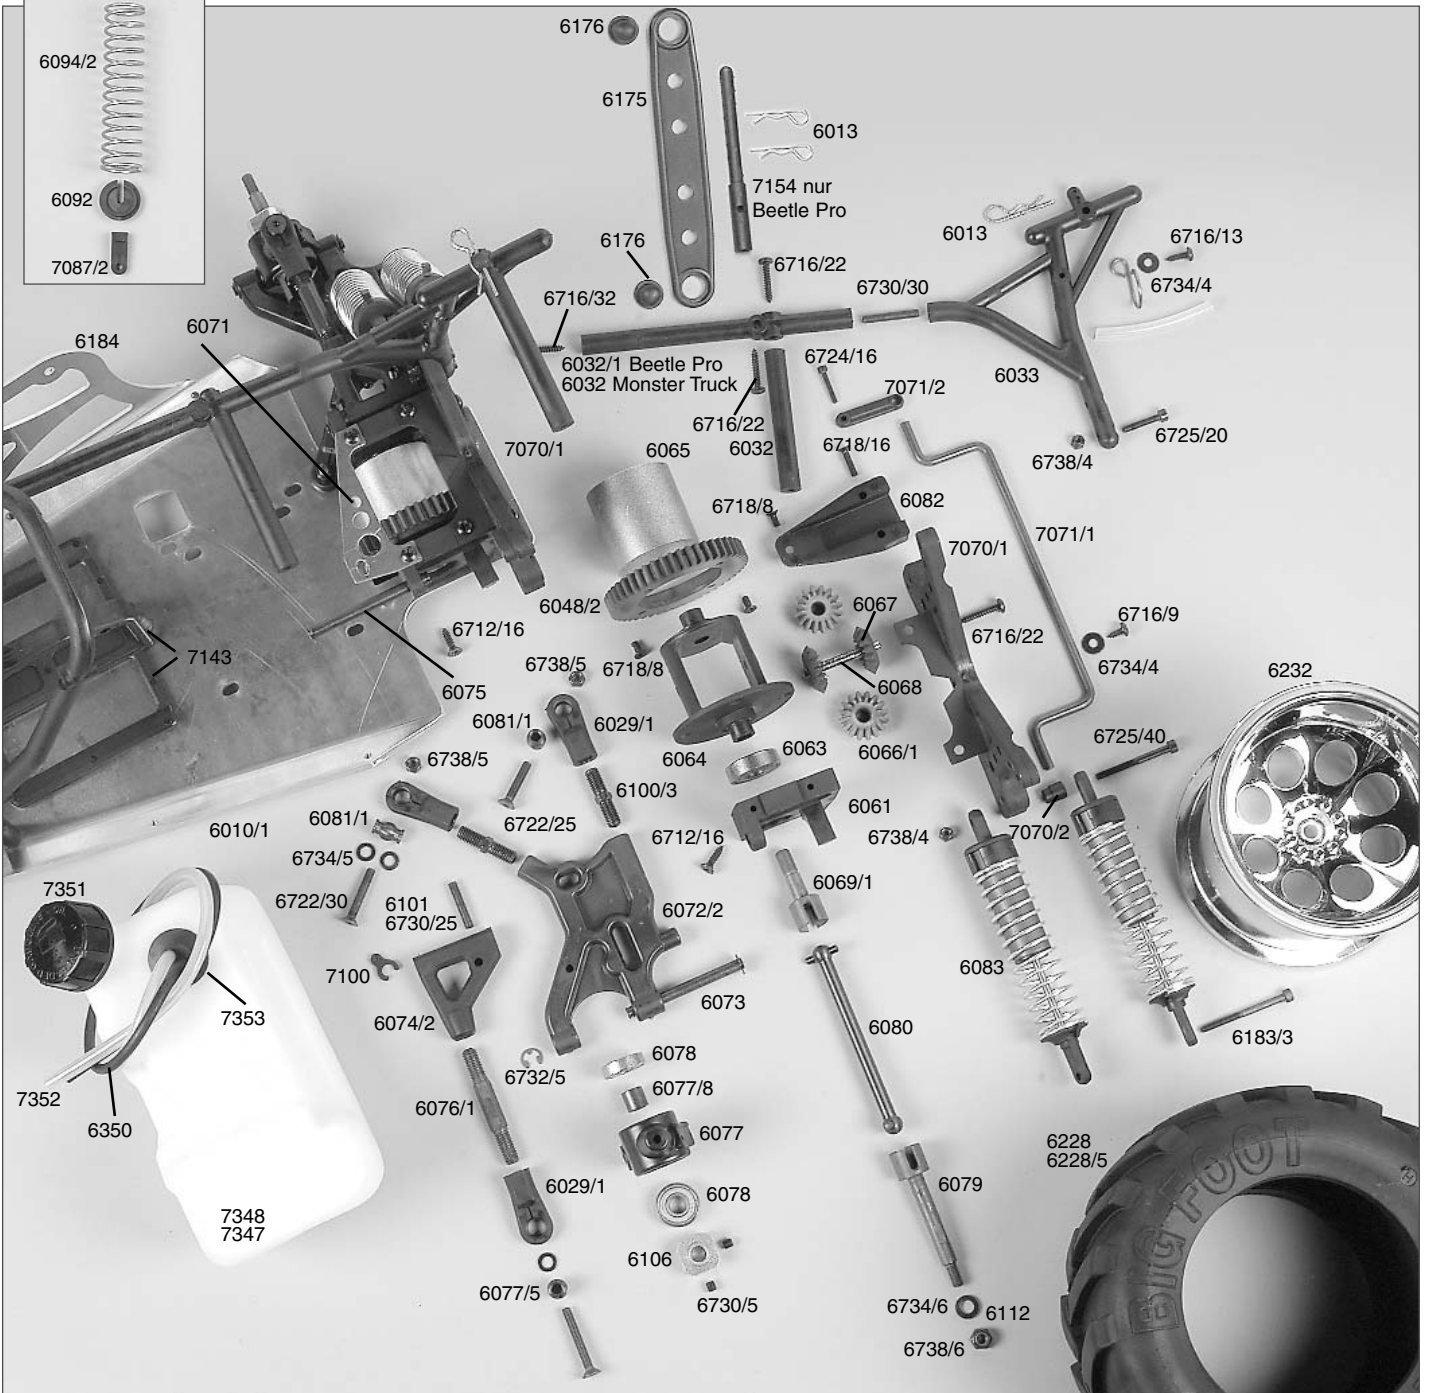

Ersatzteilliste für:

Best.-Nr. 6004/1, 6004/1R, 6007, 6007R

Best.-Nr. Bezeichnung

4402	Alu-Lenkanschlag f. Alu-Achsschenkel, 2St.
4402/2	Gewindestift M4x45, 2St.
5014/5	Bolzen f. Akkualter, 2St.
5019/1	Druckfeder 0,4x5x20mm, 2St.
5384	FG Power Engine CY26 cm, 1St.
6010/1	Alu-Chassis Zenoah, 1St.
6013/1	Karosserieklammer, 10St.
6020	Alu-Stellring 2,1mm, 5St.
6022/1	Antennenrohr m. Halter, 1St.
6023	Servo-Saver A/B, 1St.
6024	Servo-Saver-Achse/Scheibe, 1St.
6025	Servo-Saver-Feder, 1St.
6026	Gestänge M4, 2St.
6026/1	Gestänge M4x5,1mm, 2St.
6027	Kugeligelenk 6mm mit Kugel, 6St.
6028/1	Stahlkugel 6mm, 5St.
6029	Spurstange rechts + links 1,6, 74mm, 2St.
6029/1	Kugeligelenk 10mm, 4St.
6030	Kugeligelenk 10mm für M8, 4St.
6031	Stahlkugel 10x10,75, 4St.
6032	Überrollbügel, 1St.
6032/1	Strebe für Überrollbügel lang/kurz je 1St.
6033	Strebe für Überrollbügel lang/kurz, je 1St.
6034	Spollerhalter, 1St.
6034/1	Chassis-Versteifungsstrebe f. Monst.-Tr., 2St.
6036	Kunststoffteil f. Versteifungsstrebe, 2St.
6037/1	Kugellager 10x19x7, 2St.
6038	Stahl-Befestigungsplatten, 2St.
6039	Motor-Befestigungsschrauben, 4St.
6040	Getriebeplatte, 1St.
6041	Kugellager 10x22x6, 2St.
6042	Getriebeachse-Stahl 10mm, 1St.
6044	Bremsscheiben u. Bremsvierkant, 4St.
6045/3	Bremsscheibe 30mm, 1St.
6045/4	Bremswelle 04/Bremsscheibe, je 1St.
6046	Stahl-Zahnrad 14Z, 1St.
6048/2	Stahl-Zahnrad groß 48Z, verstärkt, 1St.
6049	Kupplungsglocke, 1St.
6050	Zahnradmitnehmer 60mm, 1St.
6051	Dämpfungsgummi, 4St.
6052	Kunststoff-Zahnrad 48Zähne, 1St.
6053	Kunststoff-Zahnrad 16Zähne, 1St.
6061	Hinterachsbock links, 1St.
6062	Hinterachsbock rechts, 1St.
6063	Kugellager 12x28x8, 2St.
6065	Differential-Gehäuse, 1St.
6065/1	Diff.-Hülse, 1St.
6067	Diff.-Kegelezahnrad A steckbar, 2St.
6068	Diff.-Kegelezahnrad B, 2St.
6069/1	Diff.-Kegelezahnrad 1St.
6071	Diff.-Antriebsachse steckbar, 1St.
6072/2	Alu-Getriebeplatte, 1St.
6073	Querlenker hi. unt. einstellb. Monst., 1St.
6074/2	Querlenker hinten oben verkürzt f. M8, 2St.
6075	Querlenker hinten oben, 2St.
6076/1	Querlenk.-Gewindest.hint./ob.61mm, 2St.
6077	Achsschenkel hinten erhöht li./re., 2St.
6077/5	Stahlkugel 10x13 f. Achsschenkel hi., 2St.
6077/8	Distanzbuchse f. Achsschenkel hinten, 2St.
6078	Kugellager 8x22x7, 2St.
6079	Antriebsachse hinten, 1St.
6080	Antriebswelle hinten, 1St.
6081	Stahlkugel 5/10x15, 4St.
6082	Zahnradschutz, 1St.
6083	Stoßdämpfer hinten, 1St.