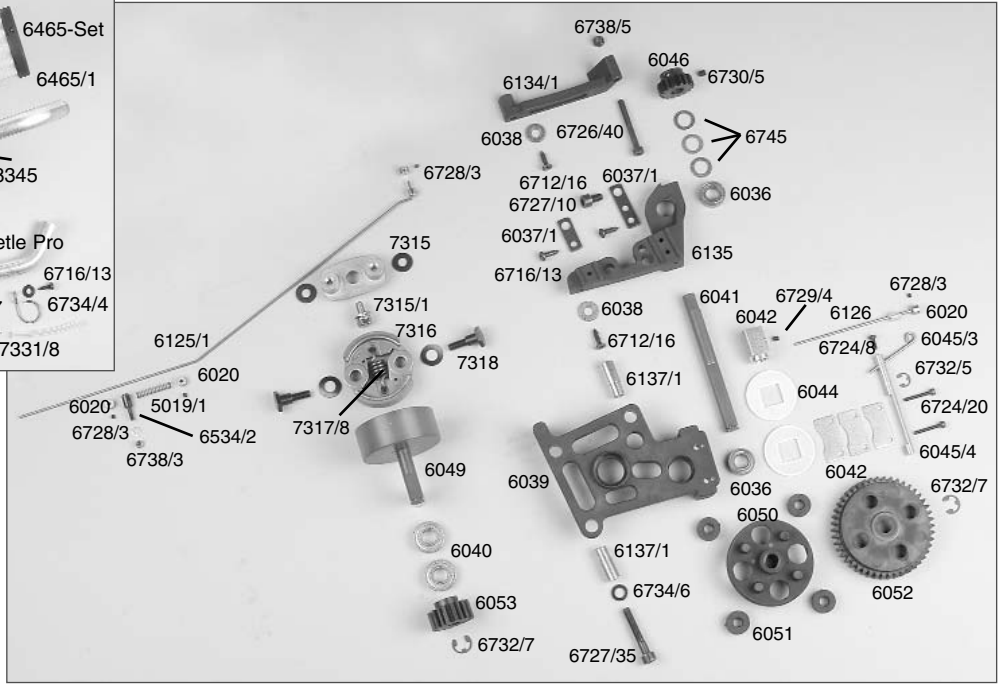

Ersatzteilliste für:

Best.-Nr. 6004/1, 6004/1R, 6007, 6007R

Best.-Nr. Bezeichnung

4402	Alu-Lenkanschlag f. Alu-Achsschenkel, 2St.
4402/2	Gewindestift M4x45, 2St.
5014/5	Bolzen f. Akkualter, 2St.
5019/1	Druckfeder 0,4x5x20mm, 2St.
5384	FG Power Engine CY26 cm, 1St.
6010/1	Alu-Chassis Zenoah, 1St.
6013/1	Karosserieklammer, 10St.
6020	Alu-Stellring 2,1mm, 5St.
6022/1	Antennenrohr m. Halter, 1St.
6023	Servo-Saver A/B, 1St.
6024	Servo-Saver-Achse/Scheibe, 1St.
6025	Servo-Saver-Feder, 1St.
6026	Gestänge M4, 2St.
6026/1	Gestänge M4x5,1mm, 2St.
6027	Kugeligelenk 6mm mit Kugel, 6St.
6028/1	Stahlkugel 6mm, 5St.
6029	Spurstange rechts + links 1,6, 74mm, 2St.
6029/1	Kugeligelenk 10mm, 4St.
6030	Kugeligelenk 10mm für M8, 4St.
6031	Stahlkugel 10x10,75, 4St.
6032	Überrollbügel, 1St.
6032/1	Strebe für Überrollbügel lang/kurz je 1St.
6033	Strebe für Überrollbügel lang/kurz, je 1St.
6034	Spollerhalter, 1St.
6034/1	Chassis-Versteifungsstrebe f. Monst.-Tr., 2St.
6036	Kunststoffteil f. Versteifungsstrebe, 2St.
6037/1	Kugellager 10x19x7, 2St.
6038	Stahl-Befestigungsplatten, 2St.
6039	Motor-Befestigungsschrauben, 4St.
6040	Getriebeplatte, 1St.
6041	Kugellager 10x22x6, 2St.
6042	Getriebeachse-Stahl 10mm, 1St.
6044	Bremsscheiben u. Bremsvierkant, 4St.
6045/3	Bremsscheibe 30mm, 1St.
6045/4	Bremswelle 04/Bremsscheibe, je 1St.
6046	Stahl-Zahnrad 14Z, 1St.
6048/2	Stahl-Zahnrad groß 48Z, verstärkt, 1St.
6049	Kupplungsglocke, 1St.
6050	Zahnradmitnehmer 60mm, 1St.
6051	Dämpfungsgummi, 4St.
6052	Kunststoff-Zahnrad 48Zähne, 1St.
6053	Kunststoff-Zahnrad 16Zähne, 1St.
6061	Hinterachsbock links, 1St.
6062	Hinterachsbock rechts, 1St.
6063	Kugellager 12x28x8, 2St.
6065	Differential-Gehäuse, 1St.
6065/1	Diff.-Hülse, 1St.
6067	Diff.-Kegelezahnrad A steckbar, 2St.
6068	Diff.-Kegelezahnrad B, 2St.
6069/1	Diff.-Kegelezahnrad 1St.
6071	Diff.-Antriebsachse steckbar, 1St.
6072/2	Alu-Getriebeplatte, 1St.
6073	Querlenker hi. unt. einstellb. Monst., 1St.
6074/2	Querlenker hinten oben verkürzt f. M8, 2St.
6075	Querlenker hinten oben, 2St.
6076/1	Querlenk.-Gewindest.hint./ob.61mm, 2St.
6077	Achsschenkel hinten erhöht li./re., 2St.
6077/5	Stahlkugel 10x13 f. Achsschenkel hi., 2St.
6077/8	Distanzbuchse f. Achsschenkel hinten, 2St.
6078	Kugellager 8x22x7, 2St.
6079	Antriebsachse hinten, 1St.
6080	Antriebswelle hinten, 1St.
6081	Stahlkugel 5/10x15, 4St.
6082	Zahnradschutz, 1St.
6083	Stoßdämpfer hinten, 1St.