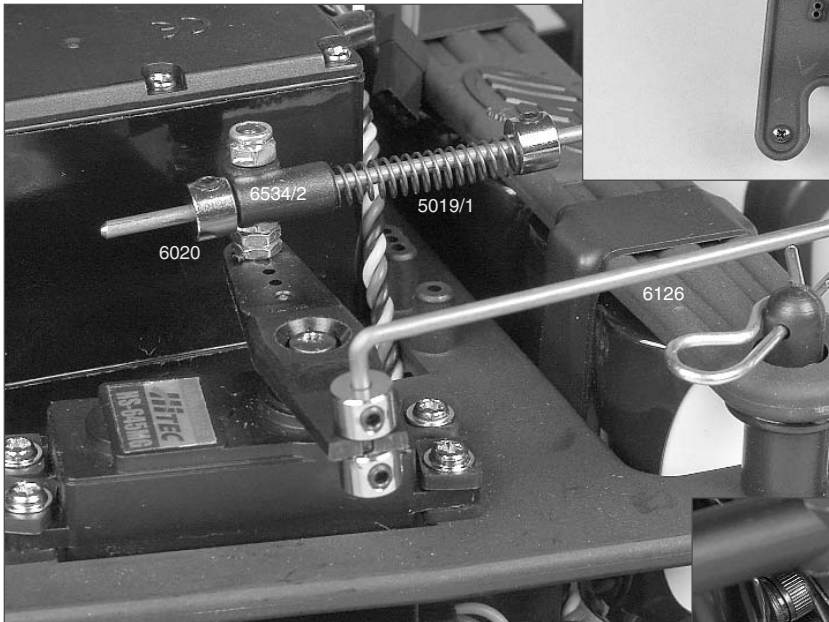

Ersatzteilliste für:

Best.-Nr. 6004/1, 6004/1R, 6007, 6007R

Best.-Nr. Bezeichnung

4402	Alu-Lenkanschlag f. Alu-Achsschenkel, 2St.
4402/2	Gewindestift M4x45, 2St.
5014/5	Bolzen f. Akkualter, 2St.
5019/1	Druckfeder 0,4x5x20mm, 2St.
5384	FG Power Engine CY26 cm, 1St.
6010/1	Alu-Chassis Zenoah, 1St.
6013/1	Karosserieklammer, 10St.
6020	Alu-Stellring 2,1mm, 5St.
6022/1	Antennenrohr m. Halter, 1St.
6023	Servo-Saver A/B, 1St.
6024	Servo-Saver-Achse/Scheibe, 1St.
6025	Servo-Saver-Feder, 1St.
6026	Gestänge M4, 2St.
6026/1	Gestänge M4x5,1mm, 2St.
6027	Kugelgelenk 6mm mit Kugel, 6St.
6028/1	Stahlkugel 6mm, 5St.
6029	Spurstange rechts + links 1,6, 74mm, 2St.
6029/1	Kugelgelenk 10mm, 4St.
6030	Kugelgelenk 10mm für M8, 4St.
6031	Stahlkugel 10x10,75, 4St.
6032	Überrollbügel, 1St.
6032/1	Strebe für Überrollbügel lang/kurz je 1St.
6033	Strebe für Überrollbügel lang/kurz, je1St.
6034	Spollerhalter, 1St.
6034/1	Chassis-Versteifungsstrebe f. Monst.-Tr., 2St.
6036	Kunststoffteil f. Versteifungsstrebe, 2St.
6037	Kugellager 10x19x7, 2St.
6037/1	Stahl-Befestigungsplatten, 2St.
6038	Motor-Befestigungsschrauben, 4St.
6039	Getriebeplatte, 1St.
6040	Kugellager 10x22x6, 2St.
6041	Getriebeachse-Stahl 10mm, 1St.
6042	Bremsscheiben u. Bremsvierkant, 4St.
6044	Bremsscheiben, 2St.
6045/3	Bremsscheib 30mm, 1St.
6045/4	Bremswelle 04/Bremsscheibe, je 1St.
6046	Stahl-Zahnrad 14Z., 1St.
6048/2	Stahl-Zahnrad groß 48Z. verstärkt, 1St.
6049	Kupplungsglocke, 1St.
6050	Zahnradmitnehmer 60mm, 1St.
6051	Dampfungsummi, 4St.
6052	Kunststoff-Zahnrad 48Zähne, 1St.
6053	Kunststoff-Zahnrad 16Zähne, 1St.
6061	Hinterachsbock links, 1St.
6062	Hinterachsbock rechts, 1St.
6063	Kugellager 12x28x8, 2St.
6065	Differential-Gehäuse, 1St.
6065	Diff.-Hülse, 1St.
6066/1	Diff.-Kegelezahnrad A steckbar, 2St.
6067	Diff.-Kegelezahnrad B, 2St.
6068	Diff.-Kegelezahnrad, 1St.
6069/1	Diff.-Antriebsachse steckbar, 1St.
6071	Alu-Getriebeplatte, 1St.
6072/2	Querlenker hi. unt. einstellb. Monst., 1St.
6073	Querlenker hi. unt. einstellb. Monst., 1St.
6074/2	Querlenker hinten oben verkürzt f. M8, 2St.
6075	Querlenker hinten oben, 2St.
6076/1	Querlenk.-Gewindest.hint./ob.61mm, 2St.
6077	Achsschenkel hinten erhöht li./re., 2St.
6077/5	Stahlkugel 10x13 f. Achsschenkel hi., 2St.
6077/8	Distanzbuchse f. Achsschenkel hinten, 2St.
6078	Kugellager 8x22x7, 2St.
6079	Antriebsachse hinten, 1St.
6080	Antriebswelle hinten, 1St.
6081	Stahlkugel 5/10x15, 4St.
6082	Zahnradschutz, 1St.
6083	Stoßdämpfer hinten, 1St.