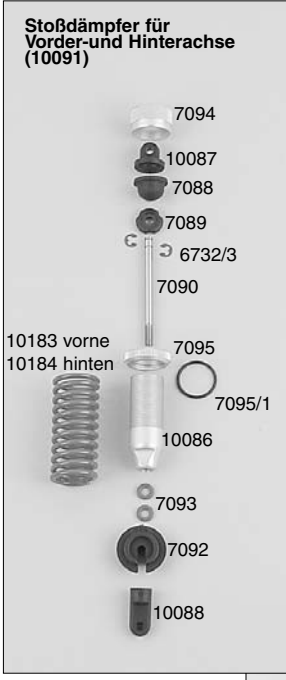

Die Karosserieteile 10251, 10252/1 und 10253 sind nicht im Chassis-Lieferumfang enthalten.
Set 10250/1 = 10251, 10252/2, 10253