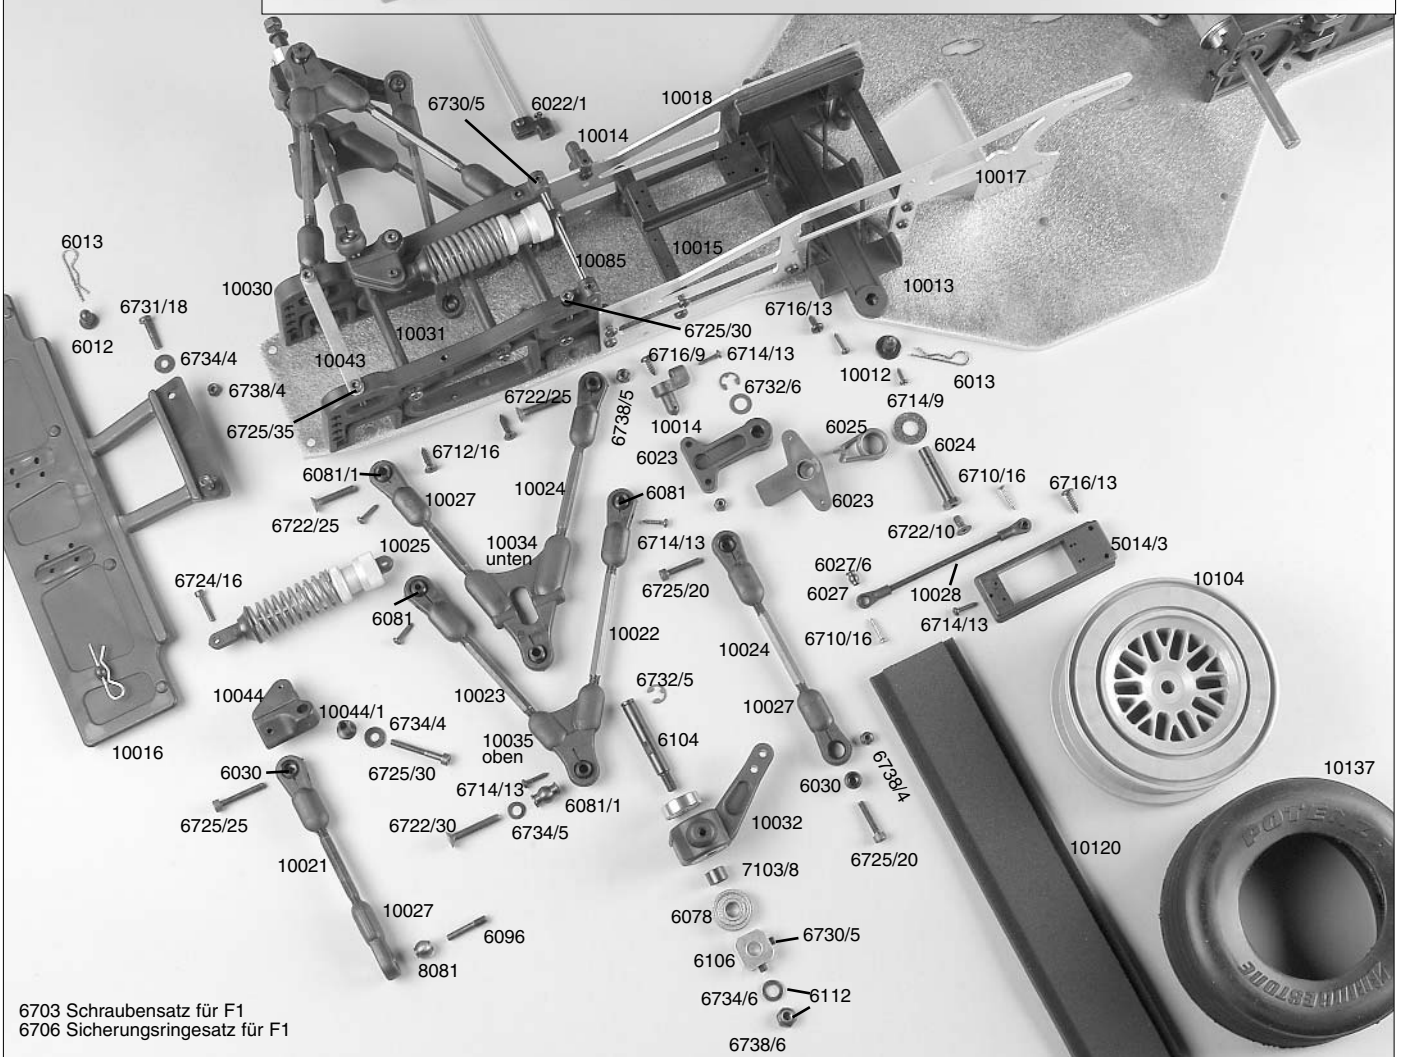

6703 Schraubensatz für F1
6706 Sicherungsringensatz für F1