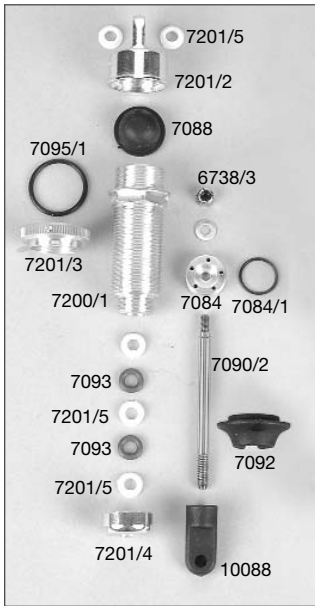

Ersatzteilliste für

Best.-Nr. 10001,10002

Formel 1 Competition/ Zenoah

Best.-Nr. Bezeichnung

- 4074/1 Gleitbuchse ohne Bund 6x8x10, 4St.
4043/6 Alu-Achsschenkel 99 vorne, 1St.
4412 Schutzblei f. Antriebswellen, 2St.
5019/1 Druckfeder 0.4x5x20mm, 2St.
5019/3 Gestängedurchführung, 2St.
6013 Karosserieklammer, 10St.
6020 Steilring 2, 1mm, 5St.
6022/1 Antennenrohr m. Halter, 1St.
6023 Servo-Saver A/B, 1St.
6024 Servo-Saver-Achse/Scheibe, 1St.
6024/1 Distanzscheibe f. Servo-Saver-Achse, 1St.
6025 Servo-Saver-Feder, 1St.
6026 Gestänge M4, 2St.
6027 Kugelnut 6mm mit Kugel, 6St.
6027/6 Stahlkugel 6mm, 5St.
6036 Kugellager 10x19x7, 2St.
6038 Motor-Befestigungsschrauben, 4St.
6040 Kugellager 10x22x6, 2St.
6066/1 Diff.-Kegelezahnrad A steckbar, 2St.
6067 Diff.-Kegelezahnrad B, 2St.
6069/2 Kugel-Diff.-Achse 1St.
6077/8 Distanzbuchse f. Achsschenkel hinten, 2St.
6078 Kugellager 8x22x7, 2St.
6079/1 Kugel-Antriebsachse, 1St.
6080/1 Kugel-Antriebswelle hinten 96,5mm, 1St.
6096 Dämpfer-Befestigungsschraube M5, 4St.
6104 Antriebsachse 55mm vorne, 1St.
6106 Felgen-Vierkantrimmer 9,5mm, 2St.
6113 Radmuttern M6 selbstsichernd, 10St.
6254 Lenkgestänge M4/Leopard, 2St.
6402 Aufpuffschlauch, 1St.
6534/2 Gestängedurchführung 2,1mm, Set
6534/3 Gestängedurchführung 3,1mm, Set
6540 Empfängerbox, 1St.
6746/14 Zylinderrohr Innensechsk M5x14mm, 20St.
6732/4 Sicherungsscheibe-Federstahl 4mm, 15St.
6732/5 Sicherungsscheibe-Federstahl 5mm, 30St.
6732/6 Sicherungsscheibe-Federstahl 6mm, 30St.
6734/3 Scheibe-Stahl 3,2mm, 30St.
6734/4 Scheibe-Stahl 4,3mm, 30St.
6734/5 Scheibe-Stahl 5,3mm, 30St.
6734/6 Scheibe-Stahl 6,4mm, 30St.
6738/3 Sechskantmutter selbstsichernd M3, 30St.
6738/4 Sechskantmutter selbstsichernd M4, 30St.
6738/5 Sechskantmutter selbstsichernd M5, 30St.
6739/4 Sechskantmutter M4, 30St.
6740 Passscheiben 6x12x1mm, 10St.
6742 Passscheiben 7x13x0,3mm, 10St.
6743 Passscheiben 5x17x0,1mm, 10St.
6744 Passscheiben 8x20x0,1mm, 10St.
6910/16 Senk-Blechschraube m. Torx 2,9x16, 20St.
6912/13 Senk-Blechschraube m. Torx 4,2x13, 20St.
6912/16 Senk-Blechschraube m. Torx 4,2x16, 20St.
6912/19 Senk-Blechschraube m. Torx 4,2x19, 20St.
6912/22 Senk-Blechschraube m. Torx 4,2x22, 20St.
6914/29 Senk-Blechschraube m. Torx 2,9x9,5, 15St.
6914/3 Linsen-Blechschraube m. Torx 2,9x13, 15St.
6914/16 Linsen-Blechschraube m. Torx 2,9x16, 15St.
6916/9 Linsen-Blechschraube m. Torx 4,2x9,5, 15St.
6917/8 Linsen-Flanschkopfschraube m. Torx M3x8, 10St.
6920/14 Senkschraube m. Torx M4x14, 10St.