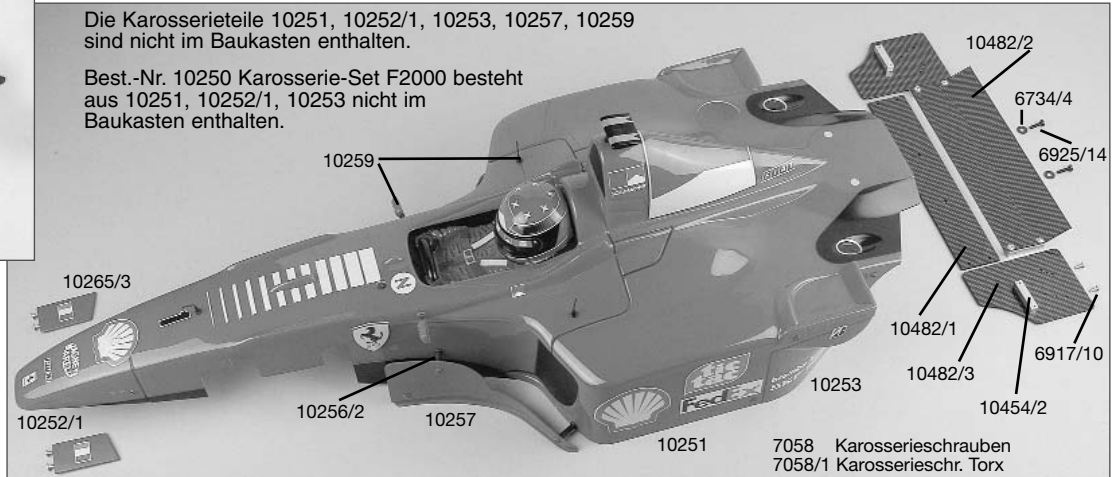

Ersatzteilliste für

Best.-Nr. 10001,10002

Formel 1 Competition/ Zenoah

Best.-Nr. Bezeichnung

- 4074/1 Gleitbuchse ohne Bund 6x8x10, 4St.
4043/6 Alu-Achsschenkel 99 vorne, 1St.
4412 Schutzblei f. Antriebswellen, 2St.
5019/1 Druckfeder 0.4x5x20mm, 2St.
5019/3 Gestängedurchführung, 2St.
6013 Karosserieklammer, 10St.
6020 Steilring 2, 1mm, 5St.
6022/1 Antennenrohr m. Halter, 1St.
6023 Servo-Saver A/B, 1St.
6024 Servo-Saver-Achse/Scheibe, 1St.
6024/1 Distanzscheibe f. Servo-Saver-Achse, 1St.
6025 Servo-Saver-Feder, 1St.
6026 Gestänge M4, 2St.
6027 Kugelnut 6mm mit Kugel, 6St.
6027/6 Stahlkugel 6mm, 5St.
6036 Kugellager 10x19x7, 2St.
6038 Motor-Befestigungsschrauben, 4St.
6040 Kugellager 10x22x6, 2St.
6066/1 Diff.-Kegelezahnrad A steckbar, 2St.
6067 Diff.-Kegelezahnrad B, 2St.
6069/2 Kugel-Diff.-Achse 1St.
6077/8 Distanzbuchse f. Achsschenkel hinten, 2St.
6078 Kugellager 8x22x7, 2St.
6079/1 Kugel-Antriebsachse, 1St.
6080/1 Kugel-Antriebswelle hinten 96,5mm, 1St.
6096 Dämpfer-Befestigungsschraube M5, 4St.
6104 Antriebsachse 55mm vorne, 1St.
6106 Felgen-Vierkantrimmer 9,5mm, 2St.
6113 Radmuttern M6 selbstsichernd, 10St.
6254 Lenkgestänge M4/Leopard, 2St.
6402 Aufpuffschlauch, 1St.
6534/2 Gestängedurchführung 2,1mm, Set
6534/3 Gestängedurchführung 3,1mm, Set
6540 Empfängerbox, 1St.
6746/14 Zylinderrohr Innensechsk M5x14mm, 20St.
6732/4 Sicherungsscheibe-Federstahl 4mm, 15St.
6732/5 Sicherungsscheibe-Federstahl 5mm, 30St.
6732/6 Sicherungsscheibe-Federstahl 6mm, 30St.
6734/3 Scheibe-Stahl 3,2mm, 30St.
6734/4 Scheibe-Stahl 4,3mm, 30St.
6734/5 Scheibe-Stahl 5,3mm, 30St.
6734/6 Scheibe-Stahl 6,4mm, 30St.
6738/3 Sechskantmutter selbstsichernd M3, 30St.
6738/4 Sechskantmutter selbstsichernd M4, 30St.
6738/5 Sechskantmutter selbstsichernd M5, 30St.
6739/4 Sechskantmutter M4, 30St.
6740 Passscheiben 6x12x1mm, 10St.
6742 Passscheiben 7x13x0,3mm, 10St.
6743 Passscheiben 5x17x0,1mm, 10St.
6744 Passscheiben 8x20x0,1mm, 10St.
6910/16 Senk-Blechschraube m. Torx 2,9x16, 20St.
6912/13 Senk-Blechschraube m. Torx 4,2x13, 20St.
6912/16 Senk-Blechschraube m. Torx 4,2x16, 20St.
6912/19 Senk-Blechschraube m. Torx 4,2x19, 20St.
6912/22 Senk-Blechschraube m. Torx 4,2x22, 20St.
6914/29 Senk-Blechschraube m. Torx 2,9x9,5, 15St.
6914/3 Linsen-Blechschraube m. Torx 2,9x13, 15St.
6914/16 Linsen-Blechschraube m. Torx 2,9x16, 15St.
6916/9 Linsen-Blechschraube m. Torx 4,2x9,5, 15St.
6917/8 Linsen-Flanschkopfschraube m. Torx M3x8, 10St.
6920/14 Senkschraube m. Torx M4x14, 10St.