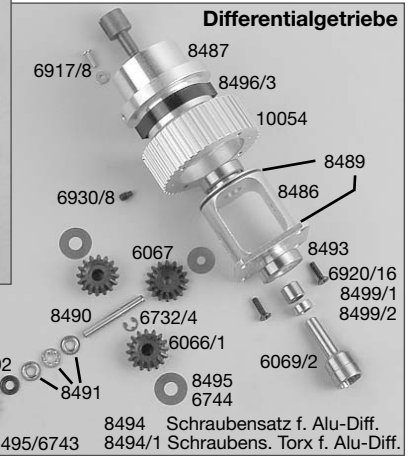

Ersatzteilliste für

Best.-Nr. 10001,10002

Formel 1 Competition/ Zenoah

Best.-Nr. Bezeichnung

- 4074/1 Gleitbuchse ohne Bund 6x8x10, 4St.
4043/6 Alu-Achsschenkel 99 vorne, 1St.
4412 Schutzblei f. Antriebswellen, 2St.
5019/1 Druckfeder 0.4x5x20mm, 2St.
5019/3 Gestängedurchführung, 2St.
6013 Karosserieklammer, 10St.
6020 Steilring 2, 1mm, 5St.
6022/1 Antennenrohr m. Halter, 1St.
6023 Servo-Saver A/B, 1St.
6024 Servo-Saver-Achse/Scheibe, 1St.
6024/1 Distanzscheibe f. Servo-Saver-Achse, 1St.
6025 Servo-Saver-Feder, 1St.
6026 Gestänge M4, 2St.
6027 Kugelnut 6mm mit Kugel, 6St.
6027/6 Stahlkugel 6mm, 5St.
6036 Kugellager 10x19x7, 2St.
6038 Motor-Befestigungsschrauben, 4St.
6040 Kugellager 10x22x6, 2St.
6066/1 Diff.-Kegelezahnrad A steckbar, 2St.
6067 Diff.-Kegelezahnrad B, 2St.
6069/2 Kugel-Diff.-Achse 1St.
6077/8 Distanzbuchse f. Achsschenkel hinten, 2St.
6078 Kugellager 8x22x7, 2St.
6079/1 Kugel-Antriebsachse, 1St.
6080/1 Kugel-Antriebswelle hinten 96,5mm, 1St.
6096 Dämpfer-Befestigungsschraube M5, 4St.
6104 Antriebsachse 55mm vorne, 1St.
6106 Felgen-Vierkantrimmer 9,5mm, 2St.
6113 Radmuttern M6 selbstsichernd, 10St.
6254 Lenkgestänge M4/Leopard, 2St.
6402 Aufpuffschlauch, 1St.
6534/2 Gestängedurchführung 2,1mm, Set
6534/3 Gestängedurchführung 3,1mm, Set
6540 Empfängerbox, 1St.
6746/14 Zylinderrohr Innensechsk M5x14mm, 20St.
6732/4 Sicherungsscheibe-Federstahl 4mm, 15St.
6732/5 Sicherungsscheibe-Federstahl 5mm, 30St.
6732/6 Sicherungsscheibe-Federstahl 6mm, 30St.
6734/3 Scheibe-Stahl 3,2mm, 30St.
6734/4 Scheibe-Stahl 4,3mm, 30St.
6734/5 Scheibe-Stahl 5,3mm, 30St.
6734/6 Scheibe-Stahl 6,4mm, 30St.
6738/3 Sechskantmutter selbstsichernd M3, 30St.
6738/4 Sechskantmutter selbstsichernd M4, 30St.
6738/5 Sechskantmutter selbstsichernd M5, 30St.
6739/4 Sechskantmutter M4, 30St.
6740 Passscheiben 6x12x1mm, 10St.
6742 Passscheiben 7x13x0,3mm, 10St.
6743 Passscheiben 5x17x0,1mm, 10St.
6744 Passscheiben 8x20x0,1mm, 10St.
6910/16 Senk-Blechschraube m. Torx 2,9x16, 20St.
6912/13 Senk-Blechschraube m. Torx 4,2x13, 20St.
6912/16 Senk-Blechschraube m. Torx 4,2x16, 20St.
6912/19 Senk-Blechschraube m. Torx 4,2x19, 20St.
6912/22 Senk-Blechschraube m. Torx 4,2x22, 20St.
6914/29 Senk-Blechschraube m. Torx 2,9x9,5, 15St.
6914/3 Linsen-Blechschraube m. Torx 2,9x13, 15St.
6914/16 Linsen-Blechschraube m. Torx 2,9x16, 15St.
6916/9 Linsen-Blechschraube m. Torx 4,2x9,5, 15St.
6917/8 Linsen-Flanschkopfschraube m. Torx M3x8, 10St.
6920/14 Senkschraube m. Torx M4x14, 10St.