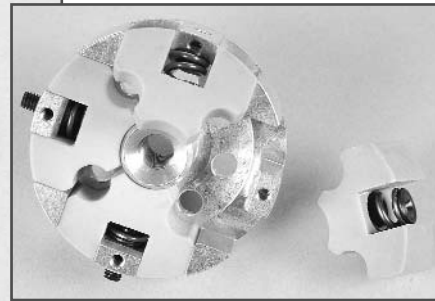

Montageanleitung für/ Mounting instruction for

Best.-Nr. 10530 4-Backenkupplung 05 einstellbar f. 1:5, 1:6/ Zenoah, CY, Set
Item N°. 10530 4-block clutch 05 adjustable f. 1:5, 1:6/ Zenoah, CY, set

Best.-Nr. 10531 4-Backenkupplung 05 einstellbar f. F1/ Zenoah, CY, Set
Item N°. 10531 4-block clutch 05 adjustable f. F1/ Zenoah, CY, set

FG Modellsport-Vertriebs-GmbH
 Spanningerstr. 2
 73650 Winterbach-Germany
 Phone: +49 7181 9677-0
 Fax: +49 7181 9677-20
 info@fg-modellsport-gmbh.de
 www.fg-modellsport-gmbh.de
 www.fg-team.com

Kupplungsbacken mit Kupplungsfeder und Federführung nach Abbildung in den Kupplungsmittnehmer montieren. Gewindestifte M4x6 eindrehen, bis diese an der Federführung anliegen. Feder nicht vorspannen. Deckscheibe befestigen.

Mount the clutch blocks with clutch spring and spring guide into the clutch carrier as shown on the picture. Screw in the headless pins M4x6 until they sit close at the spring guide. Don't prestress the spring. Now fix the cover disk.