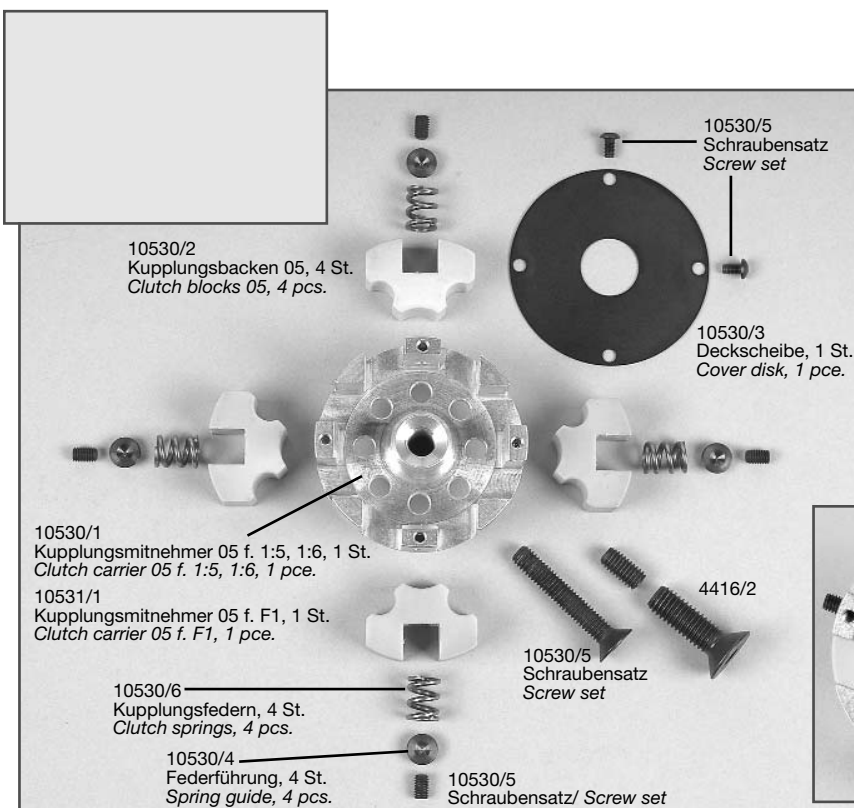

Mount the clutch blocks with clutch spring and spring guide into the clutch carrier as shown on the picture. Screw in the headless pins M4x6 until they sit close at the spring guide. Don't prestress the spring. Now fix the cover disk.

A.10530-111005

Montageanleitung für/ Mounting instruction for

Best.-Nr. 10530 4-Backenkupplung 05 einstellbar f. 1:5, 1:6/ Zenoah, CY, Set
Item N°. 10530 4-block clutch 05 adjustable f. 1:5, 1:6/ Zenoah, CY, set

Kupplungsbacken mit Kupplungsfeder und Federführung nach Abbildung in den Kupplungsmittnehmer montieren. Gewindestifte M4x6 eindrehen, bis diese an der Federführung anliegen. Feder nicht vorspannen. Deckscheibe befestigen.