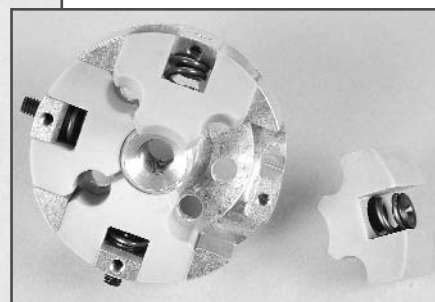

Kupplungsbacken mit Kupplungsfeder und Federführung nach Abbildung in den Kupplungsmittnehmer montieren. Gewindestifte M4x6 eindrehen, bis diese an der Federführung anliegen. Feder nicht vorspannen. Deckscheibe befestigen.

Mount the clutch blocks with clutch spring and spring guide into the clutch carrier as shown on the picture. Screw in the headless pins M4x6 until they sit close at the spring guide. Don't prestress the spring. Now fix the cover disk.