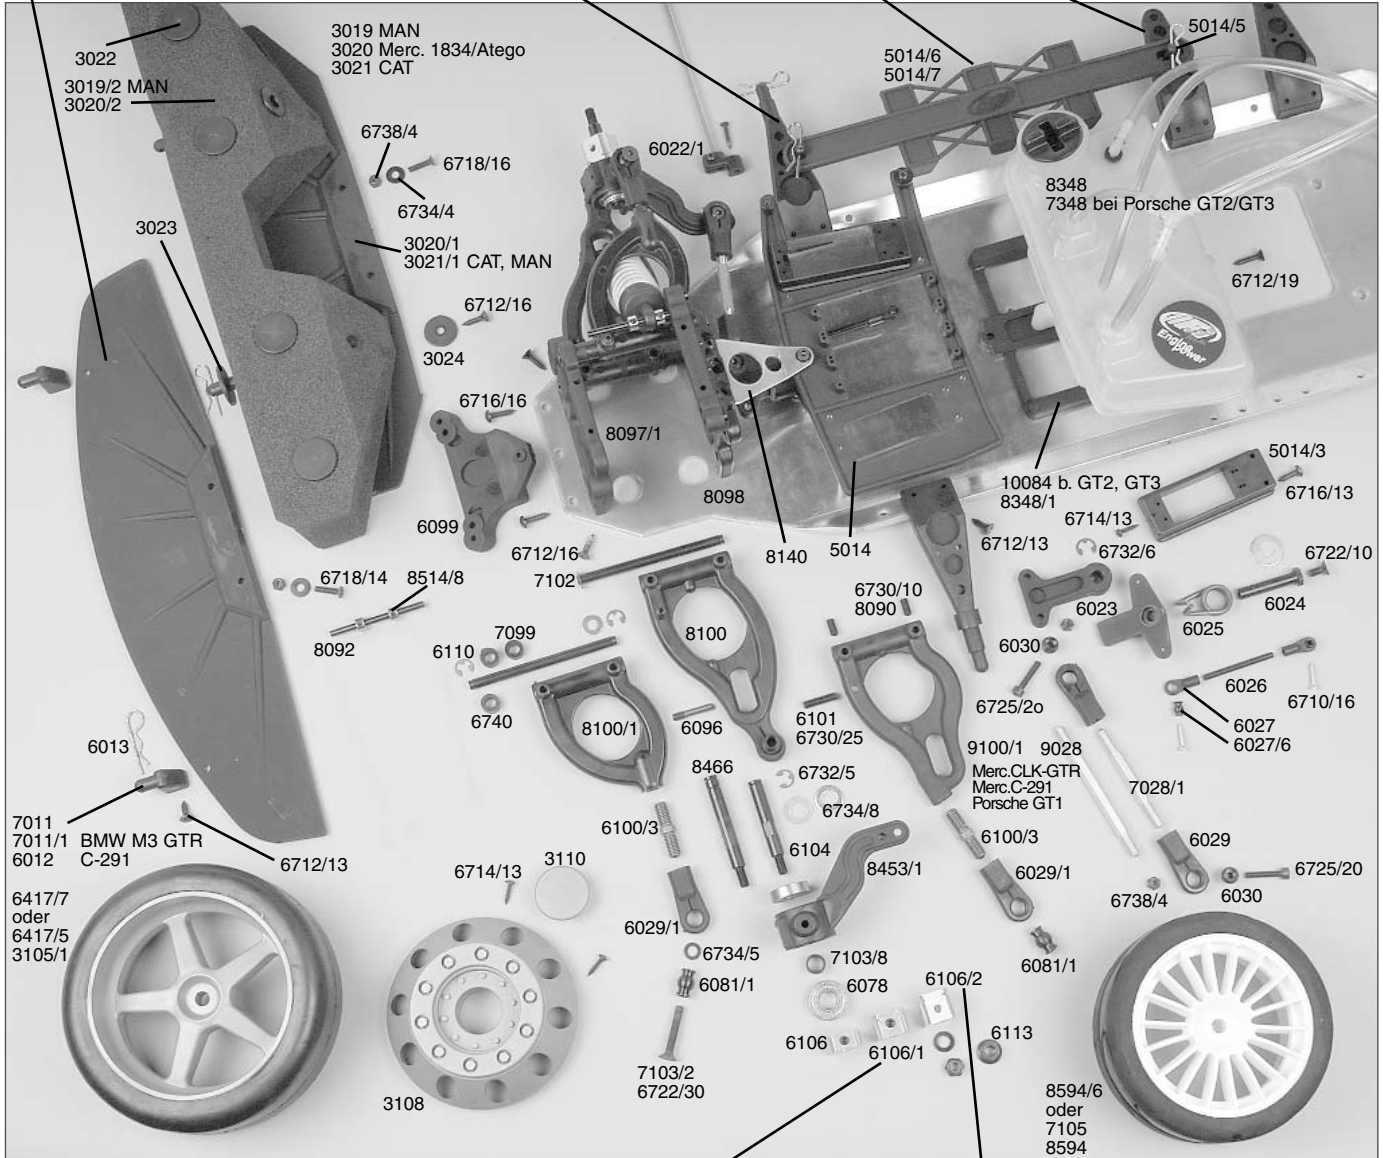

- 2020 McLaren
- 4020 Audi A4/ Ren.Megane
- 5020/1 Porsche GT2, GT3
- 5020/2 New Beetle
- 5021 ChryslerViper
- 7020/3 Peugeot
- 7020/4 Honda
- 7020/5 Merc.CLK-DTM
- 7020/6 Opel V8
- 7020/7 BMW M3GTR
- 7020/8 Merc. C-Klasse 04
- 7020/9 Porsche Carrera GT
- 8021 BMW 320
- 9020 Merc. C-291
- 9020/1 Merc. CLK-GTR
- 9020/2 Porsche GT1

- 3014 McLaren/ MB-Truck 1834, Atego/ Viper
- 5015 New Beetle
- 7012 Audi A4/ BMW M3GTR, 320/ Porsche GT2/ GT3
- 8012 Ren.Megane
- 8013 Merc. CLK-DTM/ Honda/ Opel V8/ Peugeot/ Merc. C-Kl.04
- 9014 CAT-Truck/ MAN-Truck/ C-291
- 9014/1 Merc. CLK-GTR/ Porsche GT1/ Porsche Carrera GT

- 5013 Megane/ BMW M3 GTR
- 5015 New Beetle
- 7013 Audi A4/ Merc.C-Klasse04, CLK-GTR/ BMW 320/ McLaren/ Honda/ Renn-Trucks/ Peugeot/ Viper/ C-291/ Porsche GT1/ Carrera GT
- 5014/6 Megane/ New Beetle/ Porsche GT2, GT3/ Viper
- 5014/7 Audi A4/ BMW 320, GTR, M3 GTR/ McLaren/ Merc. C-Klasse04, CLK-DTM, CLK-GTR/ Peugeot/ Porsche GT1, Carrera GT/ Renn-Trucks/ Opel V8