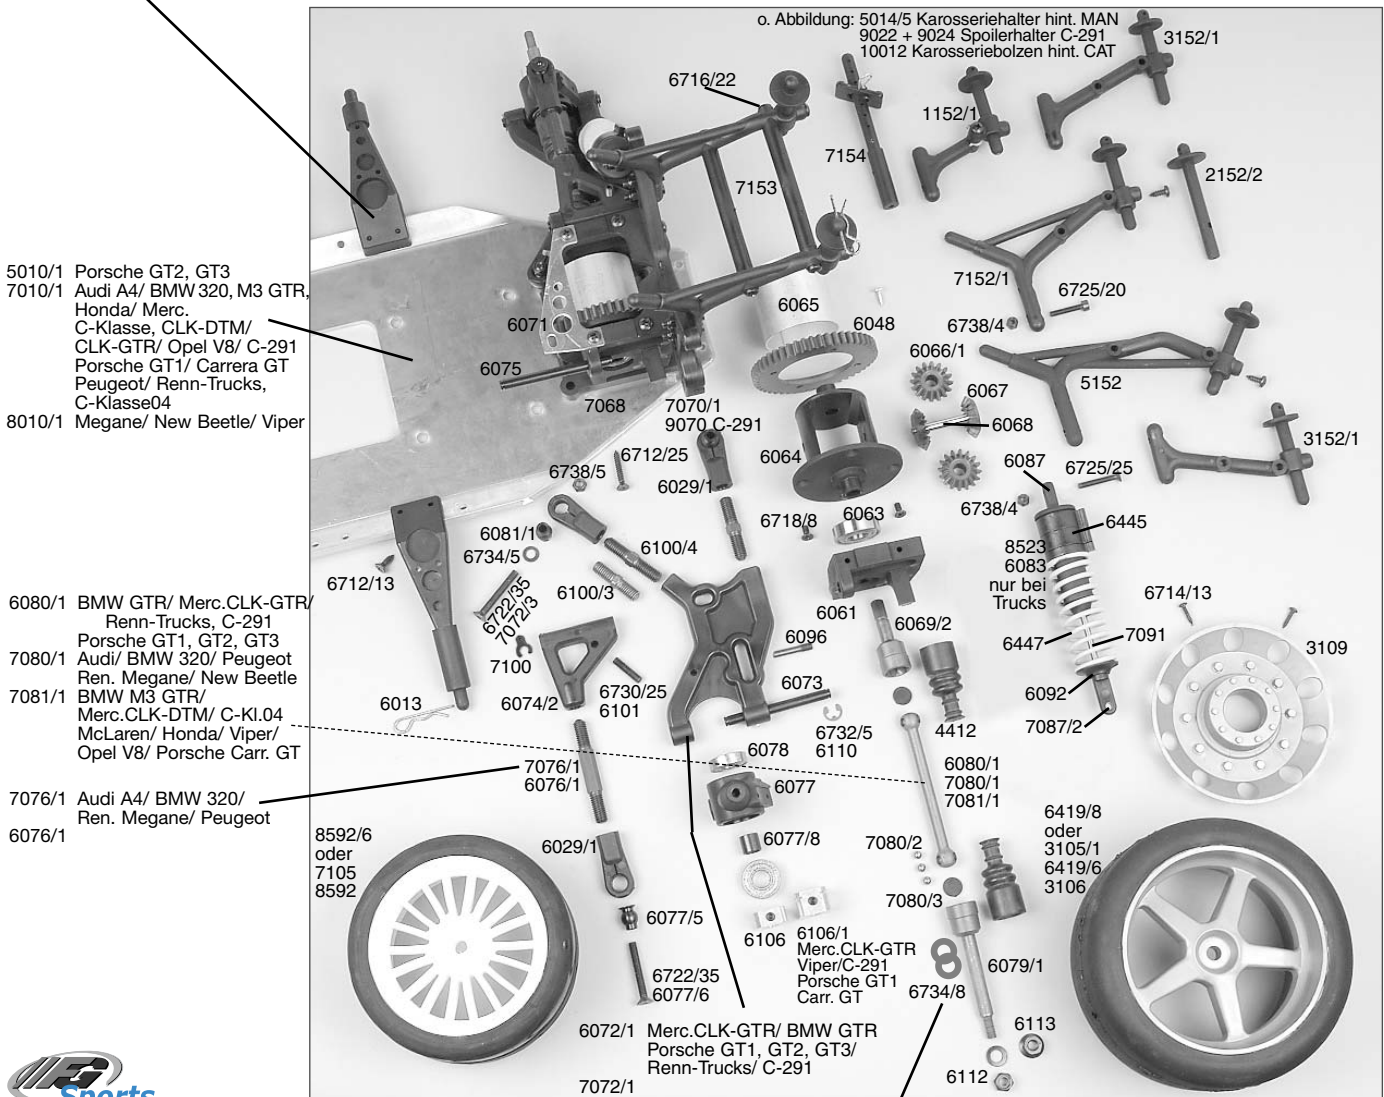

1 Scheibe bei Merc. CLK-GTR/ Porsche GT1/ Viper/ C-291
2 Scheiben bei McLaren/ Ren.Megane/ New Beetle/ Peugeot