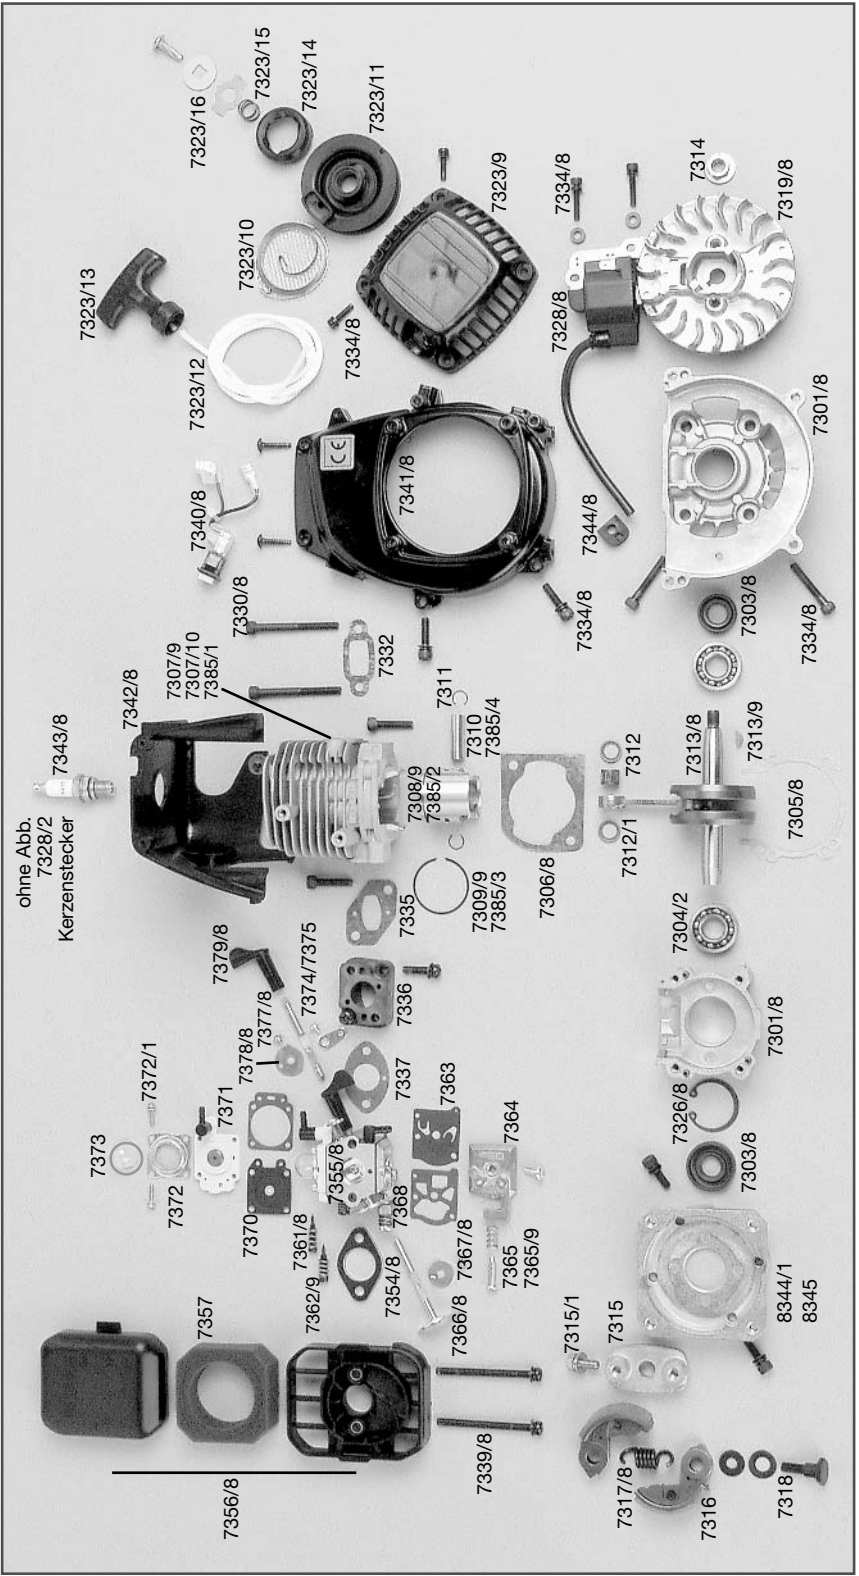

EL:7300/9/210305

FG Modellsport-Vertriebs-GmbH
Spanningerstr. 2
73650 Winterbach-Germany
Phone: +49 7181 9677-0
Fax: +49 7181 9677-20
info@fg-modellsport-gmbh.de
www.fg-modellsport-gmbh.de
www.fg-team.com