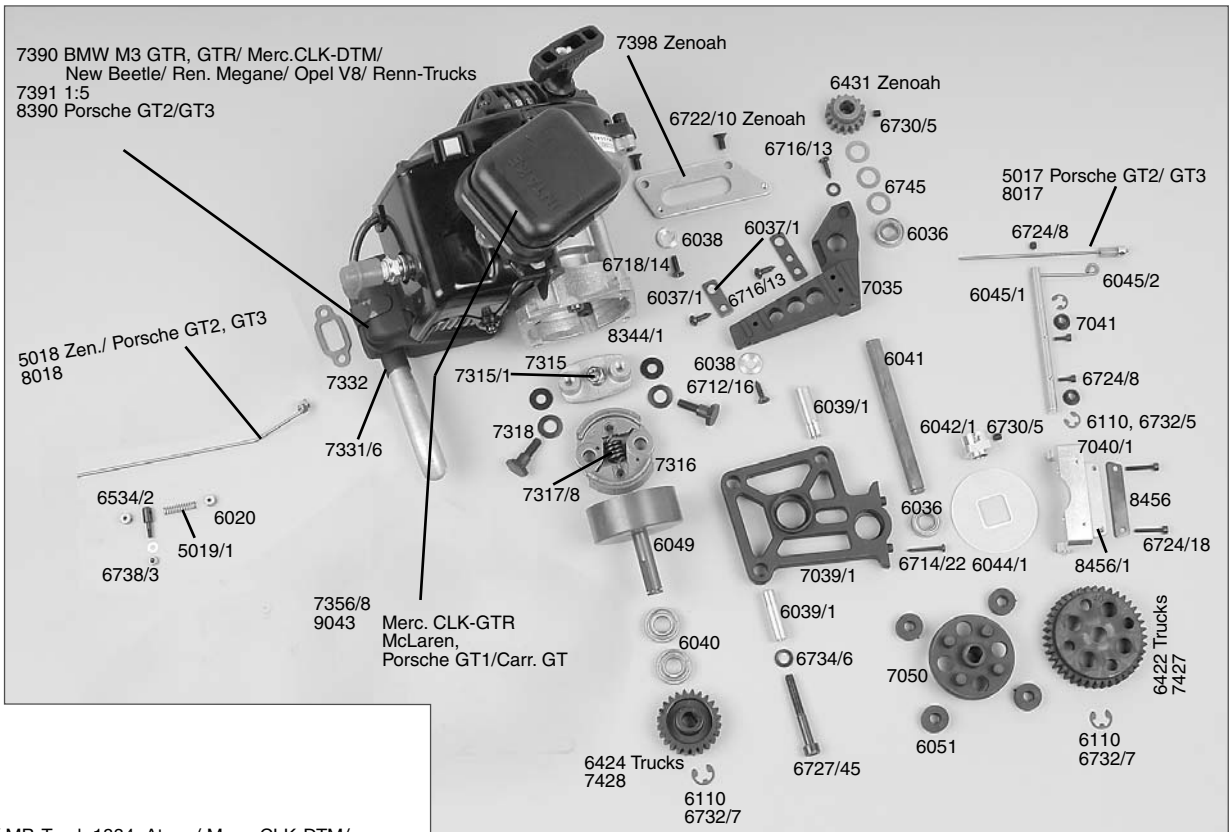

- 3014 McLaren/ MB-Truck 1834, Atego/ Merc. CLK-DTM/
  Honda/ Opel V8/ Peugeot/ C-Klasse04
- 7014 BMW M3 GTR/ Porsche GT2, GT3
- 8014 Audi A4/ BMW 320/ Megane/ BMW GTR
- 9014 CAT-Truck/ MAN-Truck/ C-291
- 9014/1 Merc. CLK-GTR/ Viper/ Porsche GT1/ Carr. GT