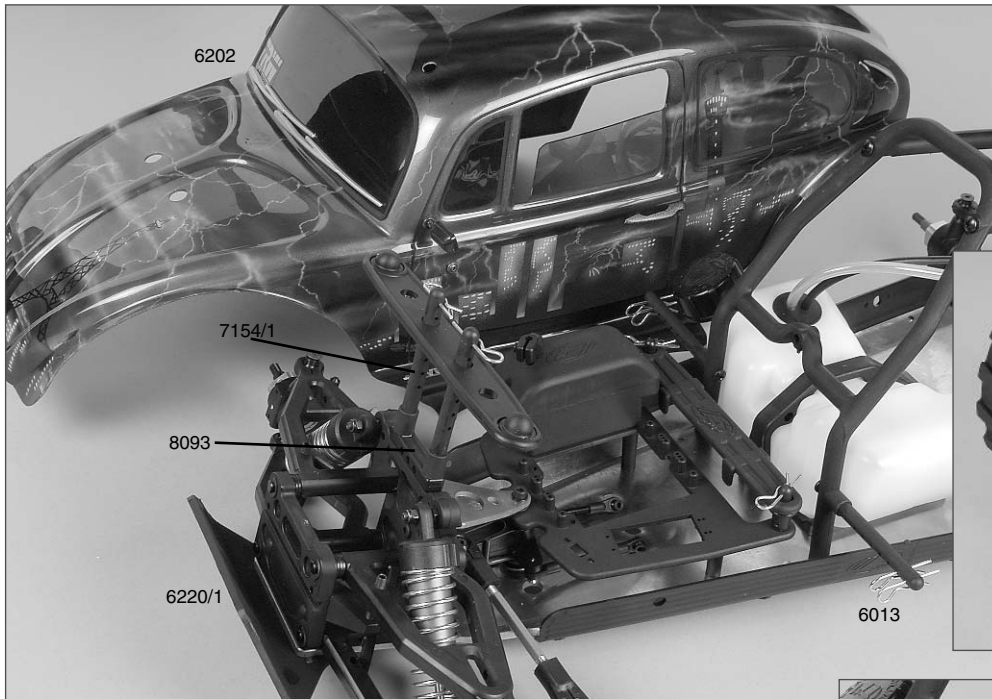

**Montageanleitung für/ Mounting instruction for
Monster Beetle Best.-Nr./ Item N°. 6004,
Umbausatz Best.-Nr./ Conversion kit Item N°. 6170**

FG Modellsport-Vertriebs-GmbH
Phone: +49/ 7181/ 9677-0
Fax: +49/ 7181/ 9677-20
info@fg-modellsport-gmbh.de
www.fg-modellsport-gmbh.de
www.fg-team.com

A.6170/220305

Ersatzteile/ Spare parts