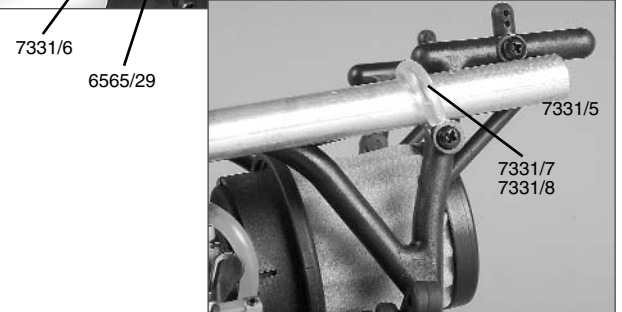

Um die Neigungsbewegung in Kurven zu verringern, empfehlen wir den beiliegenden 5mm Stabilisator n. Abbildung an der Hinterachse zu montieren.

In order to reduce the inclination movements in curves we recommend to mount the enclosed 5mm stabilizer at the rear axle as shown on the drawing.

6048/2
6046 o. Abbildung/ not on the picture
7071/1
7071/2