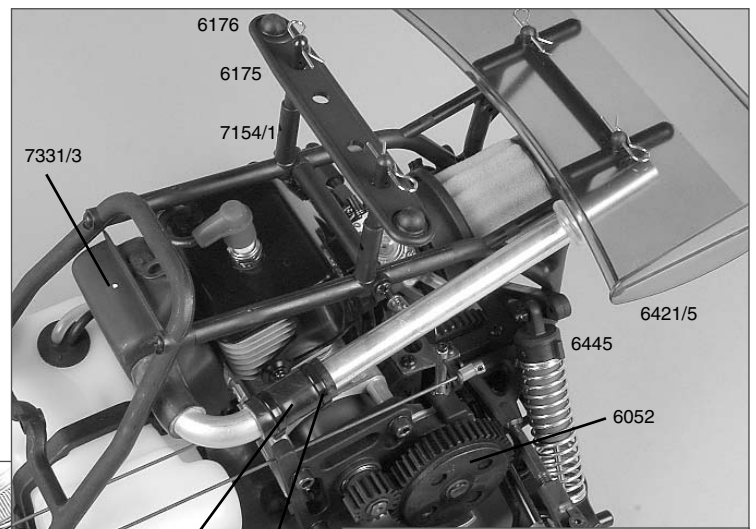

Um die Neigungsbewegung in Kurven zu verringern, empfehlen wir den beiliegenden 5mm Stabilisator n. Abbildung an der Hinterachse zu montieren.

In order to reduce the inclination movements in curves we recommend to mount the enclosed 5mm stabilizer at the rear axle as shown on the drawing.

6048/2
6046 o. Abbildung/ not on the picture
7071/1
7071/2