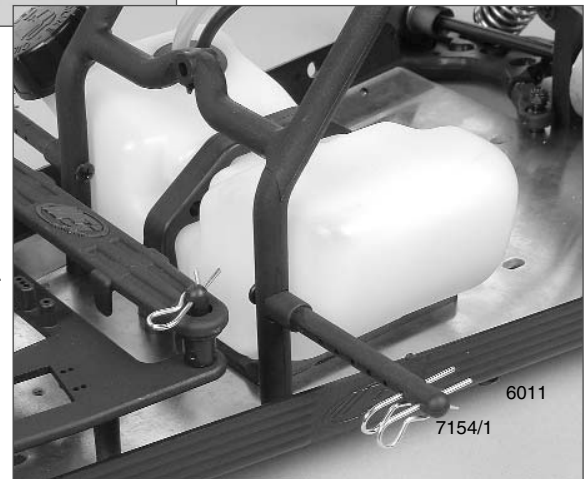

A.6170/220305

**Ersatzteile/ Spare parts**

- 6011 Schweller li./ re., je 1St./ Side guards l./r., each 1pce.
- 6013 Karosserieklemmern, 10St./ Body clips, 10pcs.
- 6046 Stahl-Zahnrad 14Z., 1St./ Steel gearwheel 14t., 1pce.
- 6048/2 Stahl-Zahnrad gr. 48Z. verst., 1St./ Steel gearw. big 48t. reinforced, 1pce.
- 6052 Kunststoff-Zahngr. 48Z., 1St./ Plastic gearwheel 48t., 1pce.
- 6053 Kunststoff-Zahnrad 16Z., 1St./ Plastic gearwheel 16t., 1pce.
- 6175 Kaross.auflage Monster-Modelle, 1St./ Body support Monster Mod., 1pce
- 6176 Dämpfungsgummi f. Kar.auflage, 4St./ Damp. rubber f. body support, 4pcs.
- 6202 Kaross. Monster-Beetle, Polycarb., 1St./ Body Monster Beetle, polycarb., 1pce.
- 6220/1 Frontrammer Monster-Beetle, 1St./ Front bumper Monster Beetle, 1pce.
- 6228 Big-Foot Reifen medium, 2St./ Big Foot tires medium, 2pcs.
- 6229 Big-Foot Reifen hart, 2St./ Big Foot tires hard, 2pcs.
- 6232 Big-Foot Felgen, 2St./ Big Foot wheels, 2pcs.
- 6421/5 Polycarb. Heckspoiler 1:6 OR, 1St./ Polycarb. rear spoiler 1:6 OR, 1pce.
- 6445 Stoßdämpfersterrling-Set, 8 St./ Shock absorber collet set, 8pcs.
- 6565/29 Kabelbinder schwarz 4,8x290, 25St./ Cable clamps black 4,8x290, 25pcs.
- 7071/1 Stabilisator 5mm hinten, 1St./ Rear stabilizer 5mm, 1pce.
- 7071/2 Kunststoffstrebe f. Stabi. lang, 6St./ Plastic brace f. stabilizer long, 6pcs.
- 7154/1 Karosseriehalter verstellbar 80mm, 2St./ Body mount adjust. 80mm, 2pcs.
- 7331/3 Schalldämpfer, 1St./ Muffler, 1pce.
- 7331/5 Auspuffrohr f. Beetle/ Monster-Beetle, 1St./ Exhaust pipe f. Beetle/ Monster Beetle, 1pce.
- 7331/6 Silikonschlauch 14x3x40, 2St./ Silicone tube 14x3x40, 2pcs.
- 7331/7 Halterung f. Auspuffrohr, 1St./ Mount f. exhaust pipe, 1pce.
- 7331/8 Silikonschlauch f. 7331/7, 2St./ Silicone tube f. 7331/7, 2pcs.
- 8093 Bremsbrücke, 1St./ Brake guide rail, 1pce.