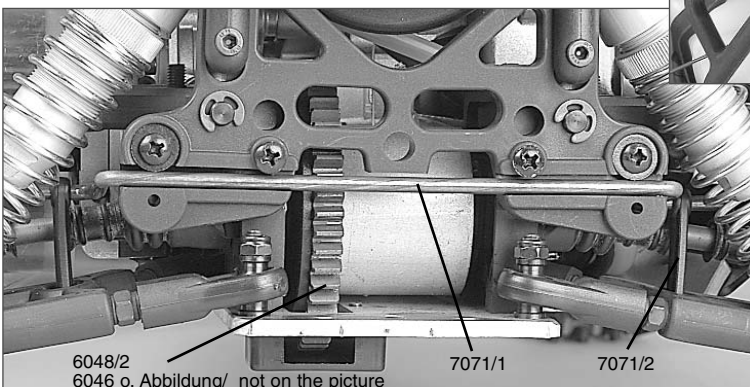

Um die Neigungsbewegung in Kurven zu verringern, empfehlen wir den beiliegenden 5mm Stabilisator n. Abbildung an der Hinterachse zu montieren.

In order to reduce the inclination movements in curves we recommend to mount the enclosed 5mm stabilizer at the rear axle as shown on the drawing.

6048/2
6046 o. Abbildung/ not on the picture
7071/1
7071/2