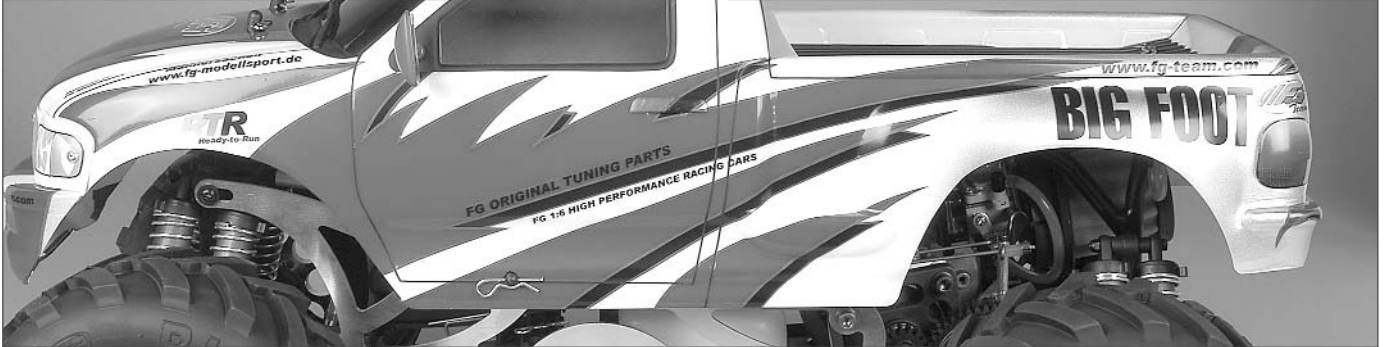

Paint the body from inside, then remove the
protection foil on the outside of the body.
Cut the decals out and stick them on as
shown on the pictures.