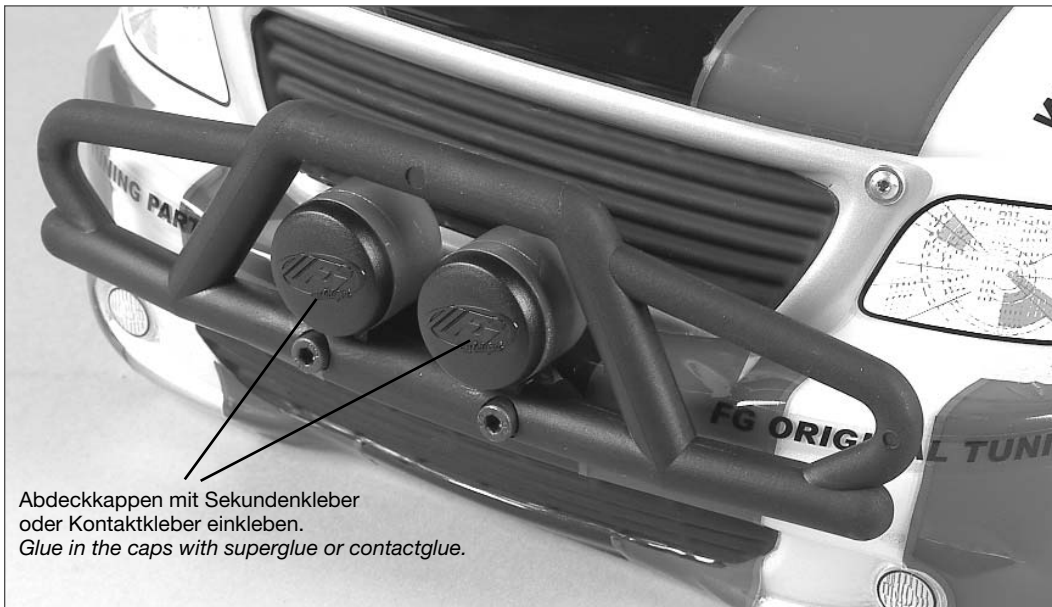

**Montageanleitung für/ Mounting instruction for**  
**Best.-Nr. 6220/4 Front-Rammschutz für Stadium-Truck, 1 St.**  
**Item N°. 6220/4 Front bumper for Stadium Truck, 1 pce.**

Passend für FG Stadium-Truck  
 Suitable for FG Stadium Truck

**Montage/ Mounting**

Front-Rammschutz an die Karosserie halten. Die Bohrungen mit einem Füllstift auf die Karosserie übertragen. Karosserie mit Ø5mm bohren. Front-Rammschutz nach Abbildung montieren. Zwischen Front-Rammschutz und Karosserie die 6mm Distanz montieren.

*Hold the front bumper to the body and mark the borings on the body. Bore the body with Ø5mm. Fix the front bumper as shown on the picture. Now mount the 6mm distance between front bumper and body.*

Abdeckkappen mit Sekundenkleber  
 oder Kontaktkleber einkleben.  
*Glue in the caps with superglue or contactglue.*