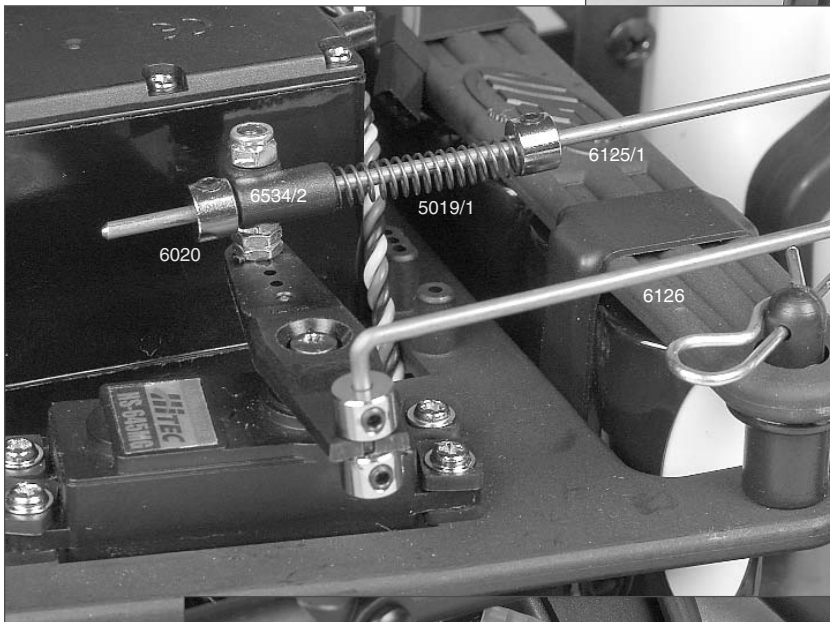

Montageanleitung für RC-Platte 1:6 /  
Mounting instruction for RC-plate 1:6  
Best.-Nr./ Item N°. 6004/1, 6007, 6008, 12005

FG Modellsport-Vertriebs-GmbH  
Spanningerstr. 2  
73650 Winterbach-Germany  
Phone: +49 7181 9677-0  
Fax: +49 7181 9677-20  
info@fg-modellsport-gmbh.de  
www.fg-modellsport-gmbh.de  
www.fg-team.com