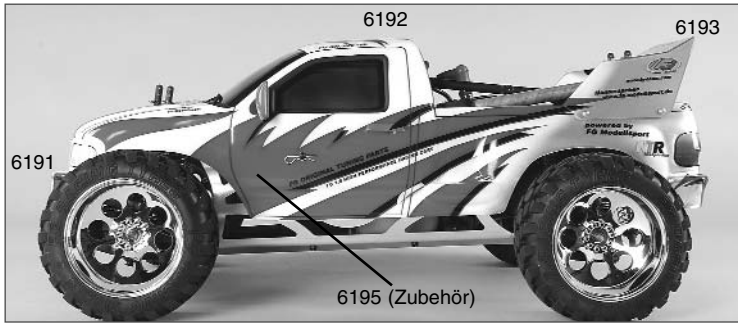

Original FG Ersatz- und Tuningteile Original FG Ersatz- und Tuningteile Ori