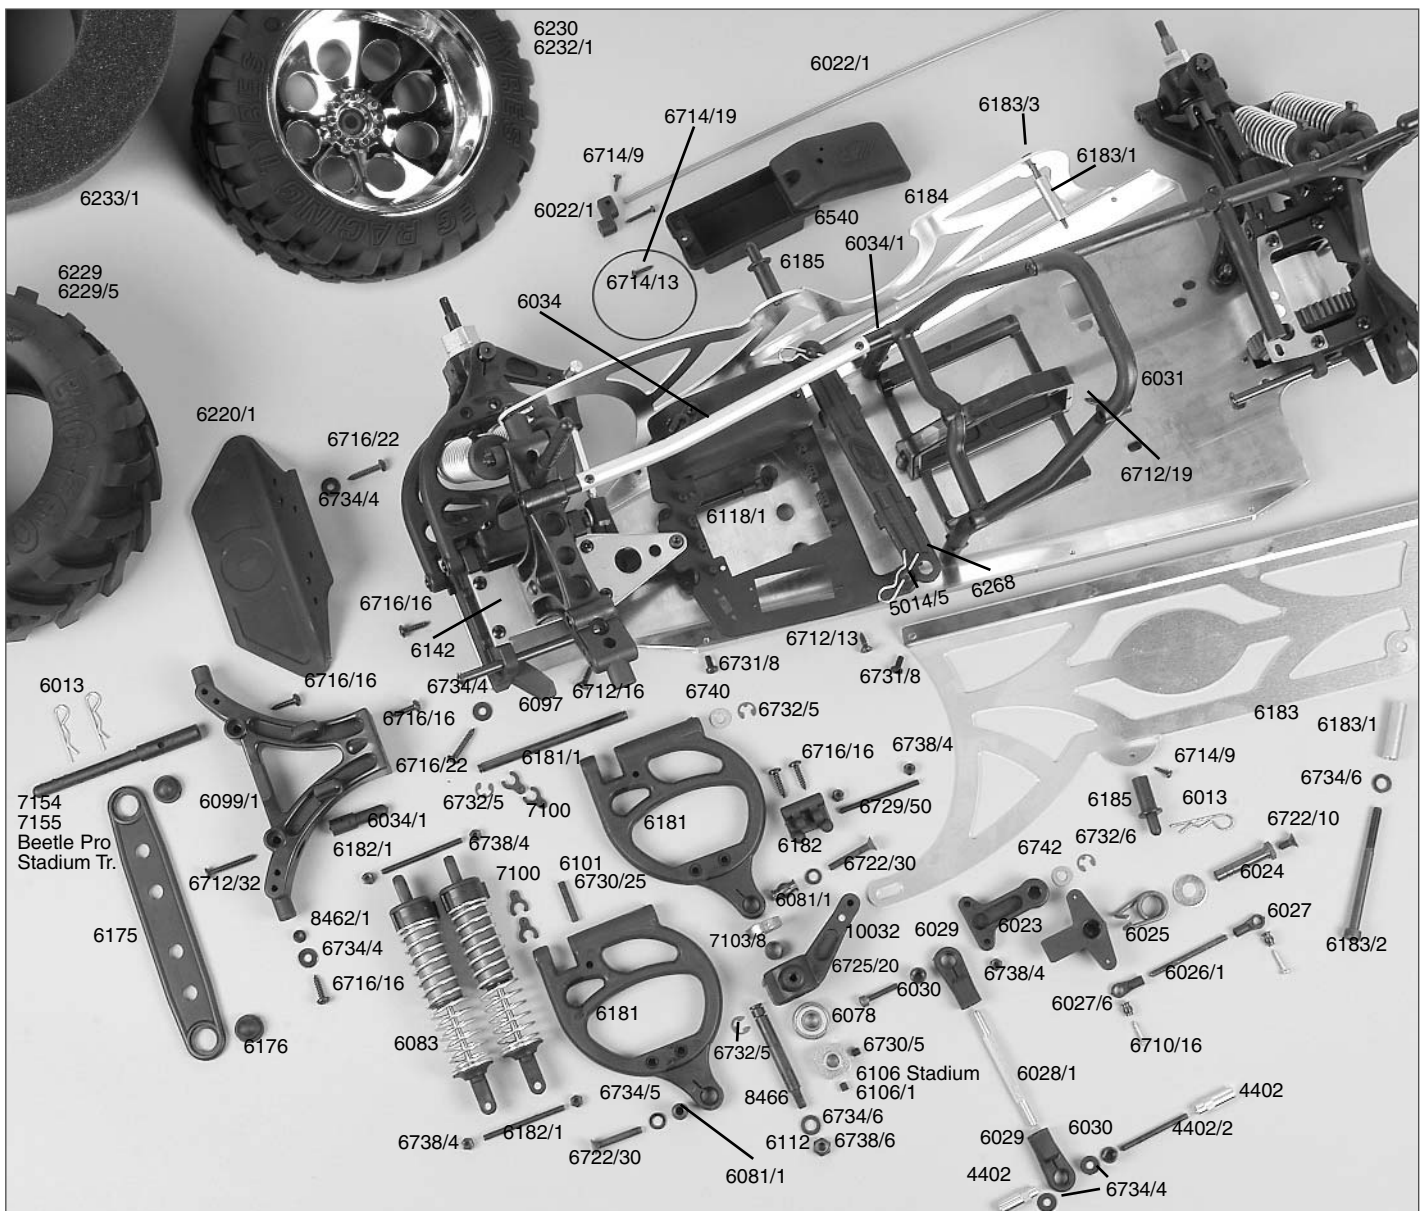

Original FG Ersatz- und Tuningteile Original FG Ersatz- und Tuningteile Ori