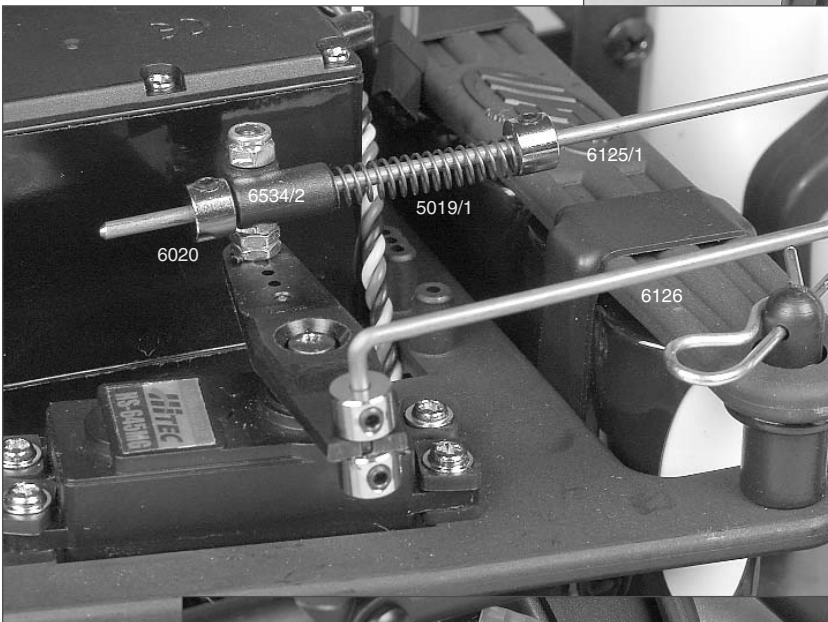

Explosions-Anleitung für / Detailed drawing for
 Best.-Nr./ Item N°. 6004/1, 6004/1R Monster Beetle Pro
 Best.-Nr./ Item N°. 6007, 6007R FG Monster-Truck
 Best.-Nr./ Item N°. 6008, 6008R FG Stadium-Truck
 Best.-Nr./ Item N°. 12005, 12005R FG Stadium Beetle Pro