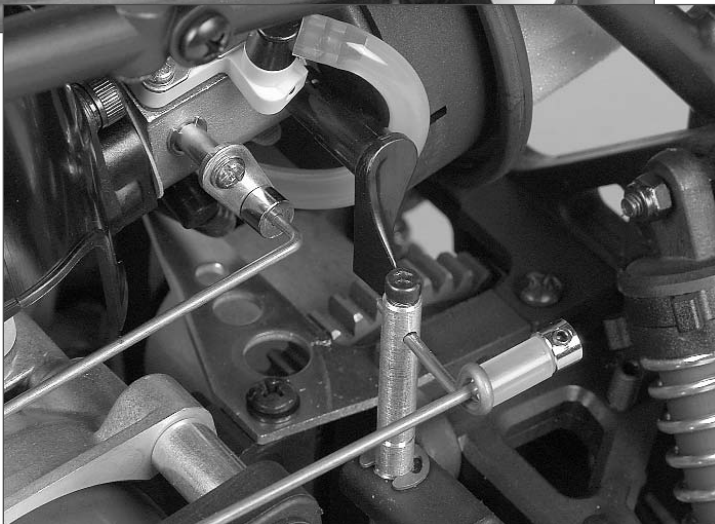

Explosions-Anleitung für / Detailed drawing for
 Best.-Nr./ Item N°. 6004/1, 6004/1R Monster Beetle Pro
 Best.-Nr./ Item N°. 6007, 6007R FG Monster-Truck
 Best.-Nr./ Item N°. 6008, 6008R FG Stadium-Truck
 Best.-Nr./ Item N°. 12005, 12005R FG Stadium Beetle Pro