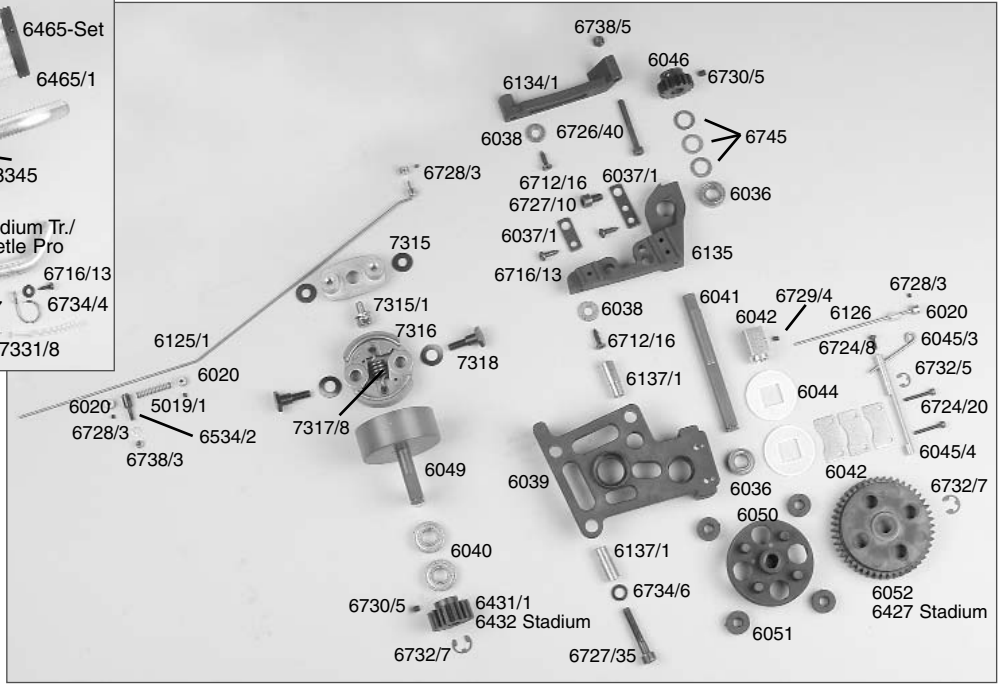

Original FG Ersatz- und Tuningteile Original FG Ersatz- und Tuningteile Ori

Ersatzteilliste für:

Best.-Nr. 6004/1, 6004/1R, 6007, 6007R, 6008, 6008R, 12005, 12005R

Best.-Nr. Bezeichnung

4402 Alu-Lenkanschlag f. Alu-Achsschenkel, 2St.
 4402/2 Gewindestift M4x45, 2St.
 5014/5 Bolzen f. Akkualter, 2St.
 5019/1 Druckfeder 0,4x5x20mm, 2St.
 5384 FG Power Engine CY26 cam, 1St.
 6010/1 Alu-Chassis Zenoah, 1St.
 6013 Karosserieklammern, 10St.
 6020 Alu-Stellringe 2,1mm, 5St.
 6022/1 Antennenrohr m. Halter, 1St.
 6023 Servo-Saver A/B, 1St.
 6024 Servo-Saver-Achsel/Scheibe, 1St.
 6025 Servo-Saver-Feder, 1St.
 6026 Gestänge M4, 2St.
 6026/1 Gestänge M4x5,1mm, 2St.
 6027/6 Kugelgelenk 6mm mit Kugel, 6St.
 6028/1 Spurstange rechts + links 1,6, 74mm, 2St
 6029 Kugelgelenk 10mm, 4St.
 6029/1 Kugelgelenk 10mm für M8, 4St.
 6030 Stahlkugel 10x10,75, 4St.
 6031 Überrollbügel, 1St.
 6032 Strebe für Überrollbügel lang/kurz je 1St.
 6032/1 Strebe für Überrollbügel lang/kurz, je 1St.
 6033 Spoilerhalter, 1St.
 6034 Chassis-Versteifungsstrebe f. Monst.-Tr., 2St.
 6034/1 Kunststoffteil f. Versteifungsstrebe, 2St.
 6036 Kugellager 10x19x7, 2St.
 6037/1 Motor-Befestigungsscheiben, 4St.
 6038 Getriebeplatte, 1St.
 6040 Kugellager 10x22x6, 2St.
 6041 Getriebeachse-Stahl 10mm, 1St.
 6042 Bremsplatten u. Bremsvierkant, 4St.
 6044 Bremscheiben, 2St.
 6045/3 Bremshebel 30mm, 1St.
 6045/4 Bremswelle 04/Bremshebel, je 1St.
 6046 Stahl-Zahnrad 14Z, 1St.
 6048/2 Stahl-Zahnrad groß 48Z, verstärkt, 1St.
 6049 Kupplungsglocke, 1St.
 6050 Zahnradmitnehmer 60mm, 1St.
 6051 Dämpfungsgummi, 4St.
 6052 Kunststoff-Zahnrad 48Zähne, 1St.
 6061 Hinterachsbock links, 1St.
 6062 Hinterachsbock rechts, 1St.
 6063 Kugellager 12x28x8, 2St.
 6064 Differential-Gehäuse, 1St.
 6065 Diff.-Hülse, 1St.
 6066/1 Diff.-Kegelezahnrad A steckbar, 2St.
 6067 Diff.-Kegelezahnrad B, 2St.
 6068 Diff.-Kegelezahnrad, 1St.
 6069/1 Diff.-Antriebsachse steckbar, 1St.
 6071 Alu-Getriebeplatte, 1St.
 6072/2 Querlenker hi. unt. einstellb., Monster, 1St.
 6073 Querlenker hinten oben verkürzt f. M8, 2St.
 6074/2 Querlenker hinten oben verkürzt, 2St.
 6075 Querlenkerstift hinten oben, 2St.
 6076/1 Querlenk.-Gewindestift.hint./ob.61mm, 2St.
 6077 Achsschenkel hinten erhöht li./re., 2St.
 6077/5 Stahlkugel 10x13 f. Achsschenkel hi., 2St.
 6077/8 Distanzbuchse f. Achsschenkel hinten, 2St
 6078 Kugellager 8x22x7, 2St.
 6079 Antriebsachse hinten, 1St.
 6080 Antriebswelle hinten, 1St.
 6081/1 Stahlkugel 5/10x15, 4St.
 6082 Zahnradschutz, 1St.
 6083 Stoßdämpfer hinten, 1St.