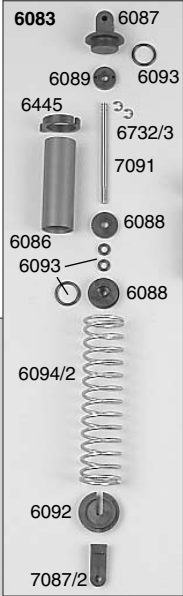

Original FG Ersatz- und Tuningteile Original FG Ersatz- und Tuningteile Ori

Ersatzteilliste für:

Best.-Nr. 6004/1, 6004/1R, 6007, 6007R, 6008, 6008R, 12005, 12005R

Best.-Nr. Bezeichnung

4402 Alu-Lenkanschlag f. Alu-Achsschenkel, 2St.
 4402/2 Gewindestift M4x45, 2St.
 5014/5 Bolzen f. Akkualter, 2St.
 5019/1 Druckfeder 0,4x5x20mm, 2St.
 5384 FG Power Engine CY26 cam, 1St.
 6010/1 Alu-Chassis Zenoah, 1St.
 6013 Karosserieklammern, 10St.
 6020 Alu-Stellringe 2,1mm, 5St.
 6022/1 Antennenrohr m. Halter, 1St.
 6023 Servo-Saver A/B, 1St.
 6024 Servo-Saver-Achsel/Scheibe, 1St.
 6025 Servo-Saver-Feder, 1St.
 6026 Gestänge M4, 2St.
 6026/1 Gestänge M4x5,1mm, 2St.
 6027/6 Kugelgelenk 6mm mit Kugel, 6St.
 6028/1 Spurstange rechts + links 1,6, 74mm, 2St
 6029 Kugelgelenk 10mm, 4St.
 6029/1 Kugelgelenk 10mm für M8, 4St.
 6030 Stahlkugel 10x10,75, 4St.
 6031 Überrollbügel, 1St.
 6032 Strebe für Überrollbügel lang/kurz je 1St.
 6032/1 Strebe für Überrollbügel lang/kurz, je 1St.
 6033 Spoilerhalter, 1St.
 6034 Chassis-Versteifungsstrebe f. Monst.-Tr., 2St.
 6034/1 Kunststoffteil f. Versteifungsstrebe, 2St.
 6036 Kugellager 10x19x7, 2St.
 6037/1 Motor-Befestigungsscheiben, 4St.
 6038 Getriebeplatte, 1St.
 6040 Kugellager 10x22x6, 2St.
 6041 Getriebeachse-Stahl 10mm, 1St.
 6042 Bremsplatten u. Bremsvierkant, 4St.
 6044 Bremscheiben, 2St.
 6045/3 Bremshebel 30mm, 1St.
 6045/4 Bremswelle 04/Bremshebel, je 1St.
 6046 Stahl-Zahnrad 14Z, 1St.
 6048/2 Stahl-Zahnrad groß 48Z, verstärkt, 1St.
 6049 Kupplungsglocke, 1St.
 6050 Zahnradmitnehmer 60mm, 1St.
 6051 Dämpfungsgummi, 4St.
 6052 Kunststoff-Zahnrad 48Zähne, 1St.
 6061 Hinterachsbock links, 1St.
 6062 Hinterachsbock rechts, 1St.
 6063 Kugellager 12x28x8, 2St.
 6064 Differential-Gehäuse, 1St.
 6065 Diff.-Hülse, 1St.
 6066/1 Diff.-Kegelezahnrad A steckbar, 2St.
 6067 Diff.-Kegelezahnrad B, 2St.
 6068 Diff.-Kegelezahnrad, 1St.
 6069/1 Diff.-Antriebsachse steckbar, 1St.
 6071 Alu-Getriebeplatte, 1St.
 6072/2 Querlenker hi. unt. einstellb., Monster, 1St.
 6073 Querlenker hinten oben verkürzt f. M8, 2St.
 6074/2 Querlenker hinten oben verkürzt, 2St.
 6075 Querlenkerstift hinten oben, 2St.
 6076/1 Querlenk.-Gewindestift.hint./ob.61mm, 2St.
 6077 Achsschenkel hinten erhöht li./re., 2St.
 6077/5 Stahlkugel 10x13 f. Achsschenkel hi., 2St.
 6077/8 Distanzbuchse f. Achsschenkel hinten, 2St
 6078 Kugellager 8x22x7, 2St.
 6079 Antriebsachse hinten, 1St.
 6080 Antriebswelle hinten, 1St.
 6081/1 Stahlkugel 5/10x15, 4St.
 6082 Zahnradschutz, 1St.
 6083 Stoßdämpfer hinten, 1St.