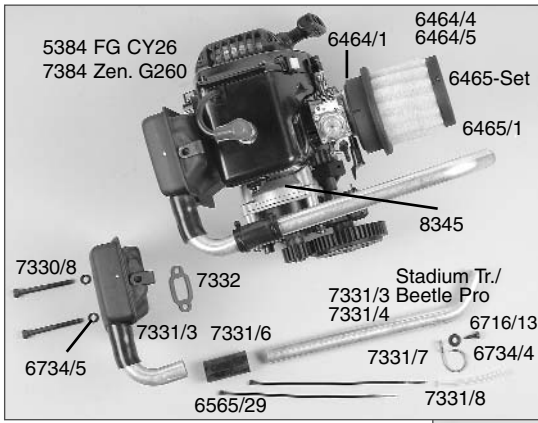

**Explosions-Anleitung für / Detailed drawing for**  
**Best.-Nr./ Item N°. 6004/1, 6004/1R Monster Beetle Pro**  
**Best.-Nr./ Item N°. 6007, 6007R FG Monster-Truck**  
**Best.-Nr./ Item N°. 6008, 6008R FG Stadium-Truck**  
**Best.-Nr./ Item N°. 12005, 12005R FG Stadium Beetle Pro**

A.6004-6008R-020306

Original FG Ersatz- und Tuningteile Original FG Ersatz- und Tuningteile Ori