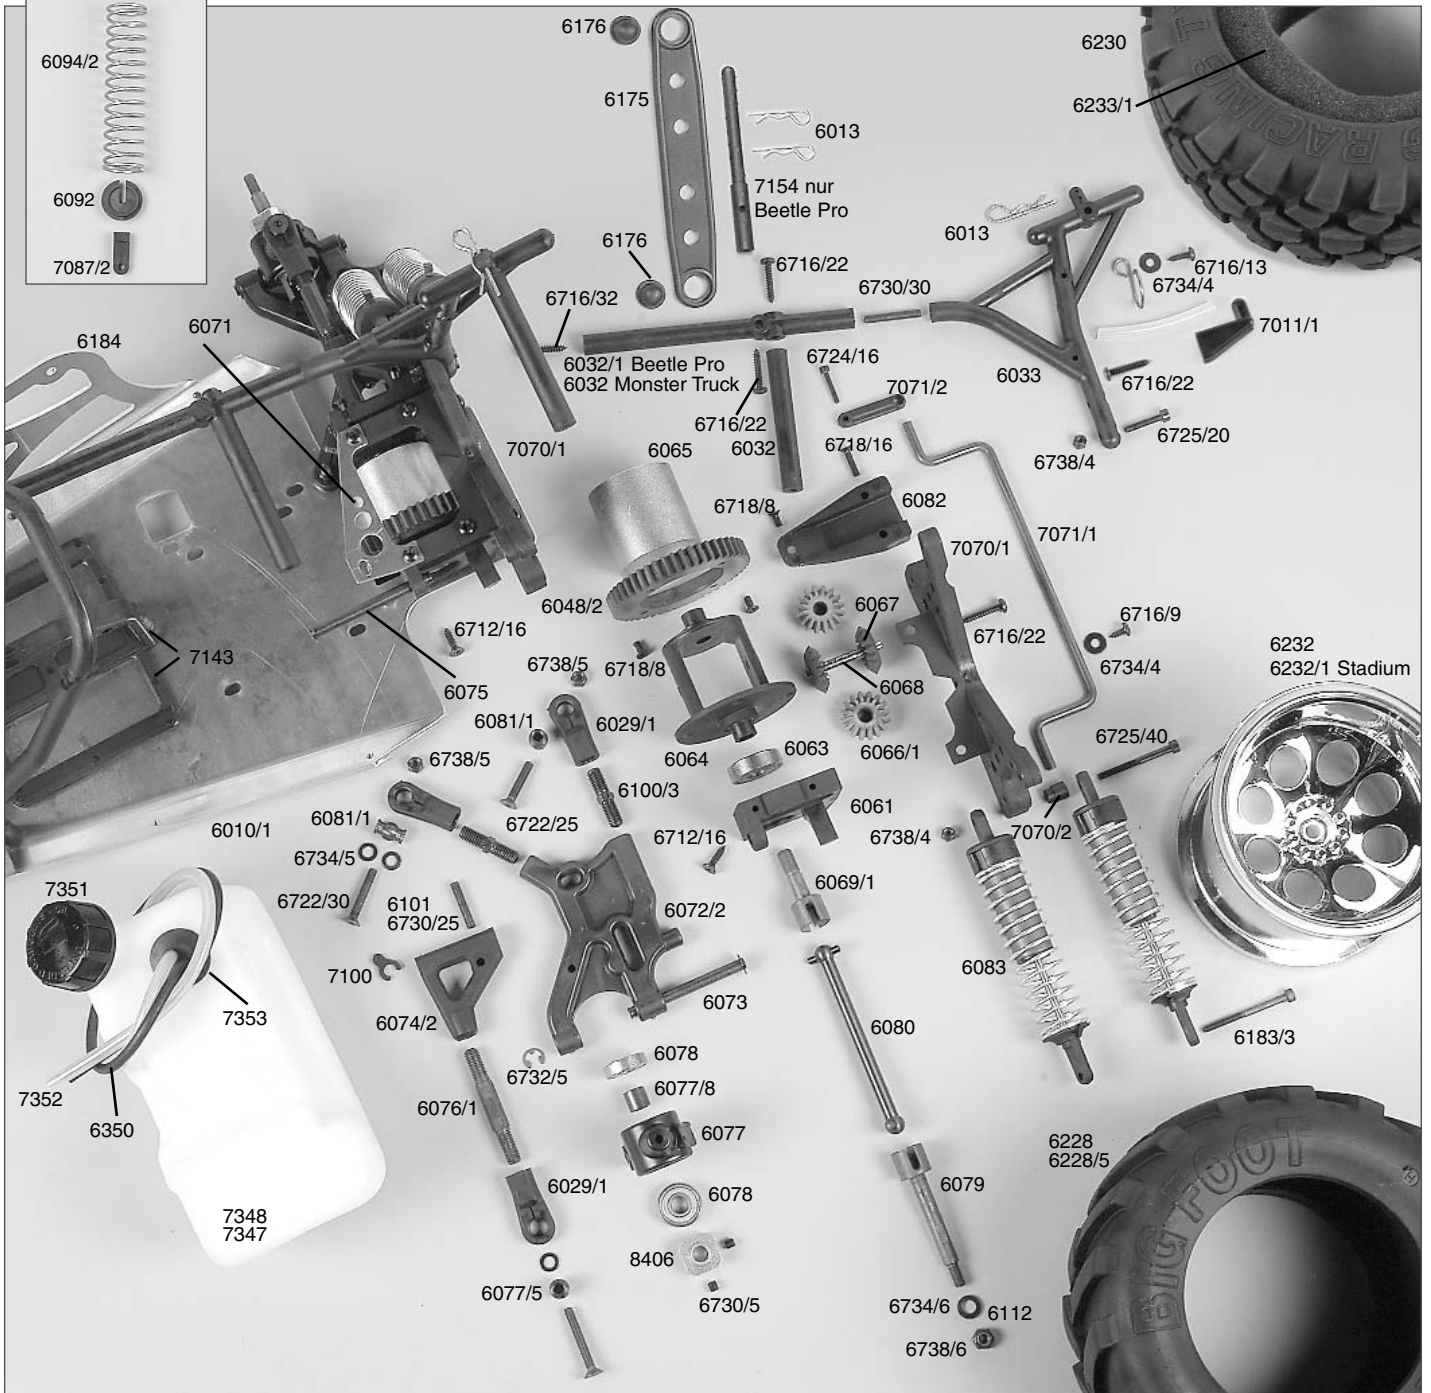

**Explosions-Anleitung für / Detailed drawing for**  
**Best.-Nr./ Item N°. 6004/1, 6004/1R Monster Beetle Pro**  
**Best.-Nr./ Item N°. 6007, 6007R FG Monster-Truck**  
**Best.-Nr./ Item N°. 6008, 6008R FG Stadium-Truck**  
**Best.-Nr./ Item N°. 12005, 12005R FG Stadium Beetle Pro**

## Ersatzteilliste für:

**Best.-Nr. 6004/1, 6004/1R, 6007, 6007R, 6008, 6008R, 12005, 12005R**