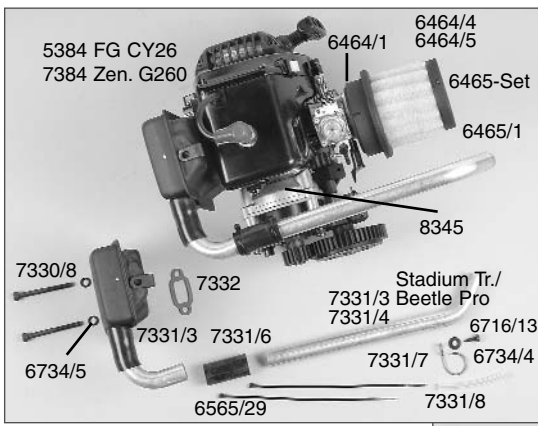

Original FG Ersatz- und Tuningteile Original FG Ersatz- und Tuningteile Ori

Ersatzteilliste für:

Best.-Nr. 6004/1, 6004/1R, 6007, 6007R, 6008, 6008R, 12005, 12005R

Best.-Nr. Bezeichnung

4402 Alu-Lenkanschlag f. Alu-Achsschenkel, 2St.
 4402/2 Gewindestift M4x45, 2St.
 5014/5 Bolzen f. Akkualter, 2St.
 5019/1 Druckfeder 0,4x5x20mm, 2St.
 5384 FG Power Engine CY26 cam, 1St.
 6010/1 Alu-Chassis Zenoah, 1St.
 6013 Karosserieklammern, 10St.
 6020 Alu-Stellringe 2,1mm, 5St.
 6022/1 Antennenrohr m. Halter, 1St.
 6023 Servo-Saver A/B, 1St.
 6024 Servo-Saver-Achsel/Scheibe, 1St.
 6025 Servo-Saver-Feder, 1St.
 6026 Gestänge M4, 2St.
 6026/1 Gestänge M4x5,1mm, 2St.
 6027/6 Kugelgelenk 6mm mit Kugel, 6St.
 6028/1 Spurstange rechts + links 1,6, 74mm, 2St
 6029 Kugelgelenk 10mm, 4St.
 6029/1 Kugelgelenk 10mm für M8, 4St.
 6030 Stahlkugel 10x10,75, 4St.
 6031 Überrollbügel, 1St.
 6032 Strebe für Überrollbügel lang/kurz je 1St.
 6032/1 Strebe für Überrollbügel lang/kurz, je 1St.
 6033 Spoilerhalter, 1St.
 6034 Chassis-Versteifungsstrebe f. Monst.-Tr., 2St.
 6034/1 Kunststoffteil f. Versteifungsstrebe, 2St.
 6036 Kugellager 10x19x7, 2St.
 6037/1 Motor-Befestigungsscheiben, 4St.
 6038 Getriebeplatte, 1St.
 6040 Kugellager 10x22x6, 2St.
 6041 Getriebeachse-Stahl 10mm, 1St.
 6042 Bremsplatten u. Bremsvierkant, 4St.
 6044 Bremscheiben, 2St.
 6045/3 Bremshebel 30mm, 1St.
 6045/4 Bremswelle 04/Bremshebel, je 1St.
 6046 Stahl-Zahnrad 14Z, 1St.
 6048/2 Stahl-Zahnrad groß 48Z, verstärkt, 1St.
 6049 Kupplungsglocke, 1St.
 6050 Zahnradmitnehmer 60mm, 1St.
 6051 Dämpfungsgummi, 4St.
 6052 Kunststoff-Zahnrad 48Zähne, 1St.
 6061 Hinterachsbock links, 1St.
 6062 Hinterachsbock rechts, 1St.
 6063 Kugellager 12x28x8, 2St.
 6064 Differential-Gehäuse, 1St.
 6065 Diff.-Hülse, 1St.
 6066/1 Diff.-Kegelezahnrad A steckbar, 2St.
 6067 Diff.-Kegelezahnrad B, 2St.
 6068 Diff.-Kegelezahnrad, 1St.
 6069/1 Diff.-Antriebsachse steckbar, 1St.
 6071 Alu-Getriebeplatte, 1St.
 6072/2 Querlenker hi. unt. einstellb., Monster, 1St.
 6073 Querlenker hinten oben verkürzt f. M8, 2St.
 6074/2 Querlenker hinten oben verkürzt, 2St.
 6075 Querlenkerstift hinten oben, 2St.
 6076/1 Querlenk.-Gewindestift.hint./ob.61mm, 2St.
 6077 Achsschenkel hinten erhöht li./re., 2St.
 6077/5 Stahlkugel 10x13 f. Achsschenkel hi., 2St.
 6077/8 Distanzbuchse f. Achsschenkel hinten, 2St
 6078 Kugellager 8x22x7, 2St.
 6079 Antriebsachse hinten, 1St.
 6080 Antriebswelle hinten, 1St.
 6081/1 Stahlkugel 5/10x15, 4St.
 6082 Zahnradschutz, 1St.
 6083 Stoßdämpfer hinten, 1St.