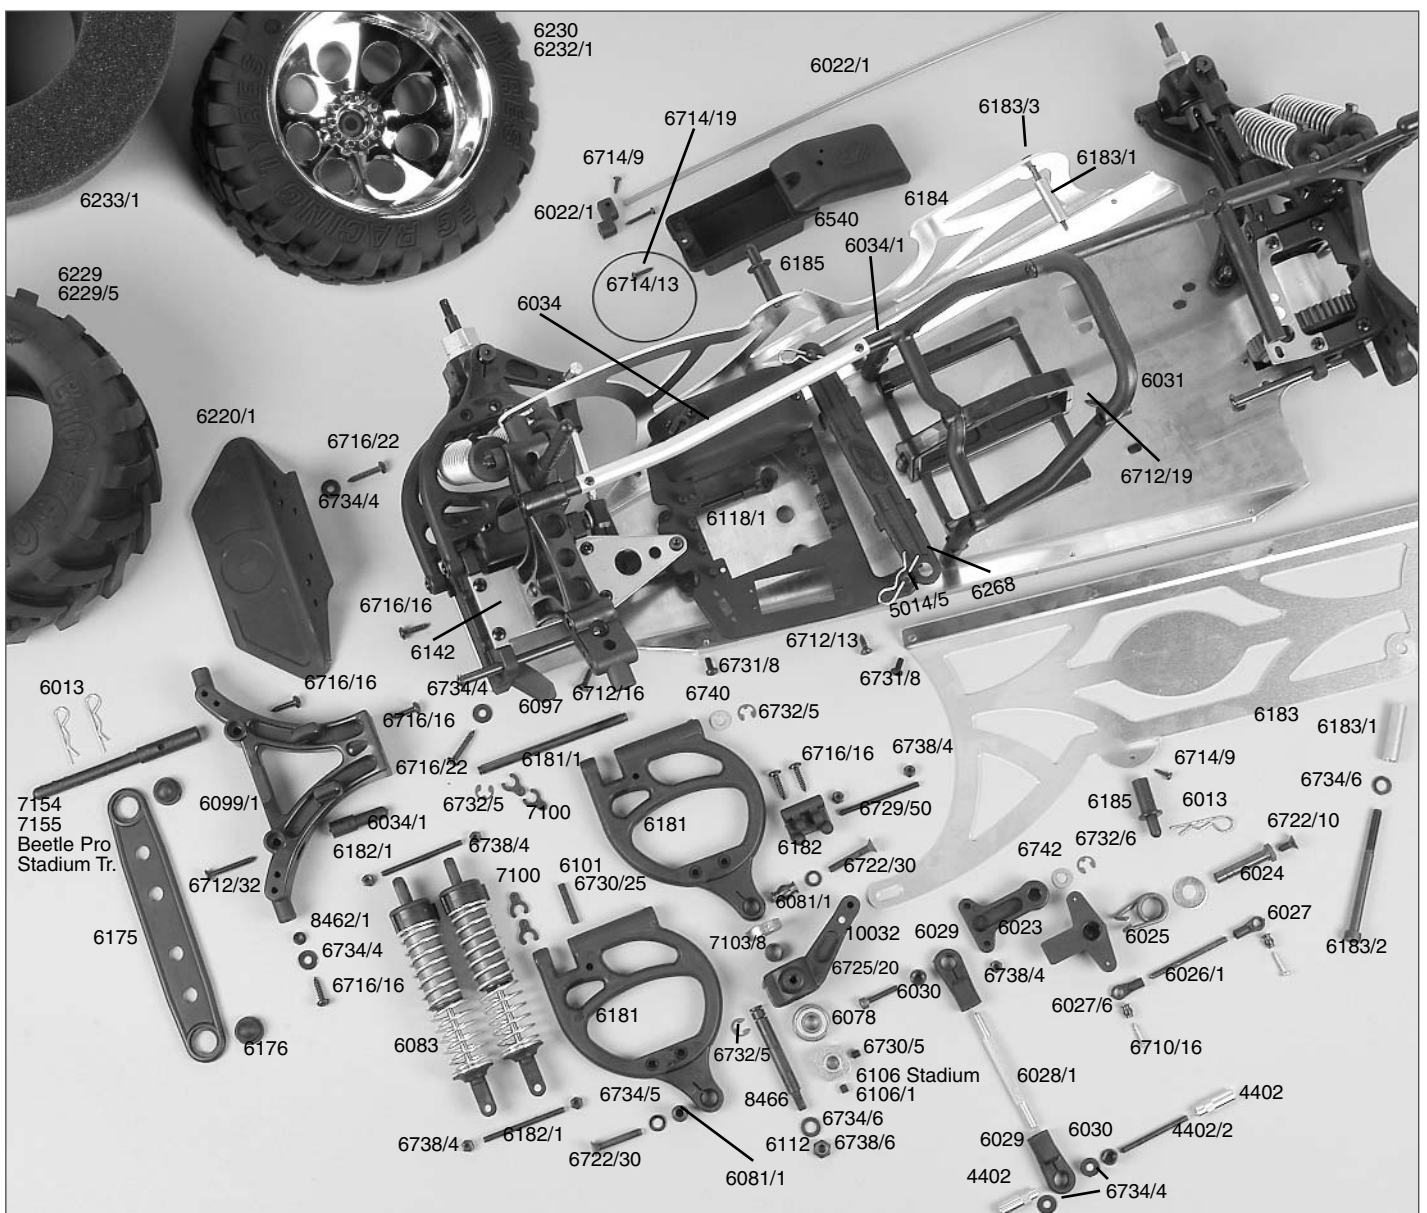

Montageanleitung für RC-Platte 1:6 /  
Mounting instruction for RC-plate 1:6  
Best.-Nr./ Item N°. 6004/1, 6007, 6008, 12005

FG Modellsport-Vertriebs-GmbH  
Spanningerstr. 2  
73650 Winterbach-Germany  
Phone: +49 7181 9677-0  
Fax: +49 7181 9677-20  
info@fg-modellsport-gmbh.de  
www.fg-modellsport-gmbh.de  
www.fg-team.com

**Explosions-Anleitung für / Detailed drawing for**  
**Best.-Nr./ Item N°. 6004/1, 6004/1R Monster Beetle Pro**  
**Best.-Nr./ Item N°. 6007, 6007R FG Monster-Truck**  
**Best.-Nr./ Item N°. 6008, 6008R FG Stadium-Truck**  
**Best.-Nr./ Item N°. 12005, 12005R FG Stadium Beetle Pro**

A.6004-6008R-020306

Original FG Ersatz- und Tuningteile Original FG Ersatz- und Tuningteile Ori

## Best.-Nr. Bezeichnung

7351 Tankdeckel / Zenoah, 1St.  
 7352 Benzin Schlauch, gelb / Zenoah, 1St.  
 7353 Gummidichtung, 1St.  
 7384 FG Zenoah-Motor G260RC, 1St.  
 8345 Felgen-Vierkantmitnehmer 9,5mm Stahl, 2St  
 8406 Kunststoffbuchse 4/6x5mm, 4St.  
 8462/1 Achsschenkel vorne, 1St.  
 8466 Achsschenkel vorne, 2St.  
 10032