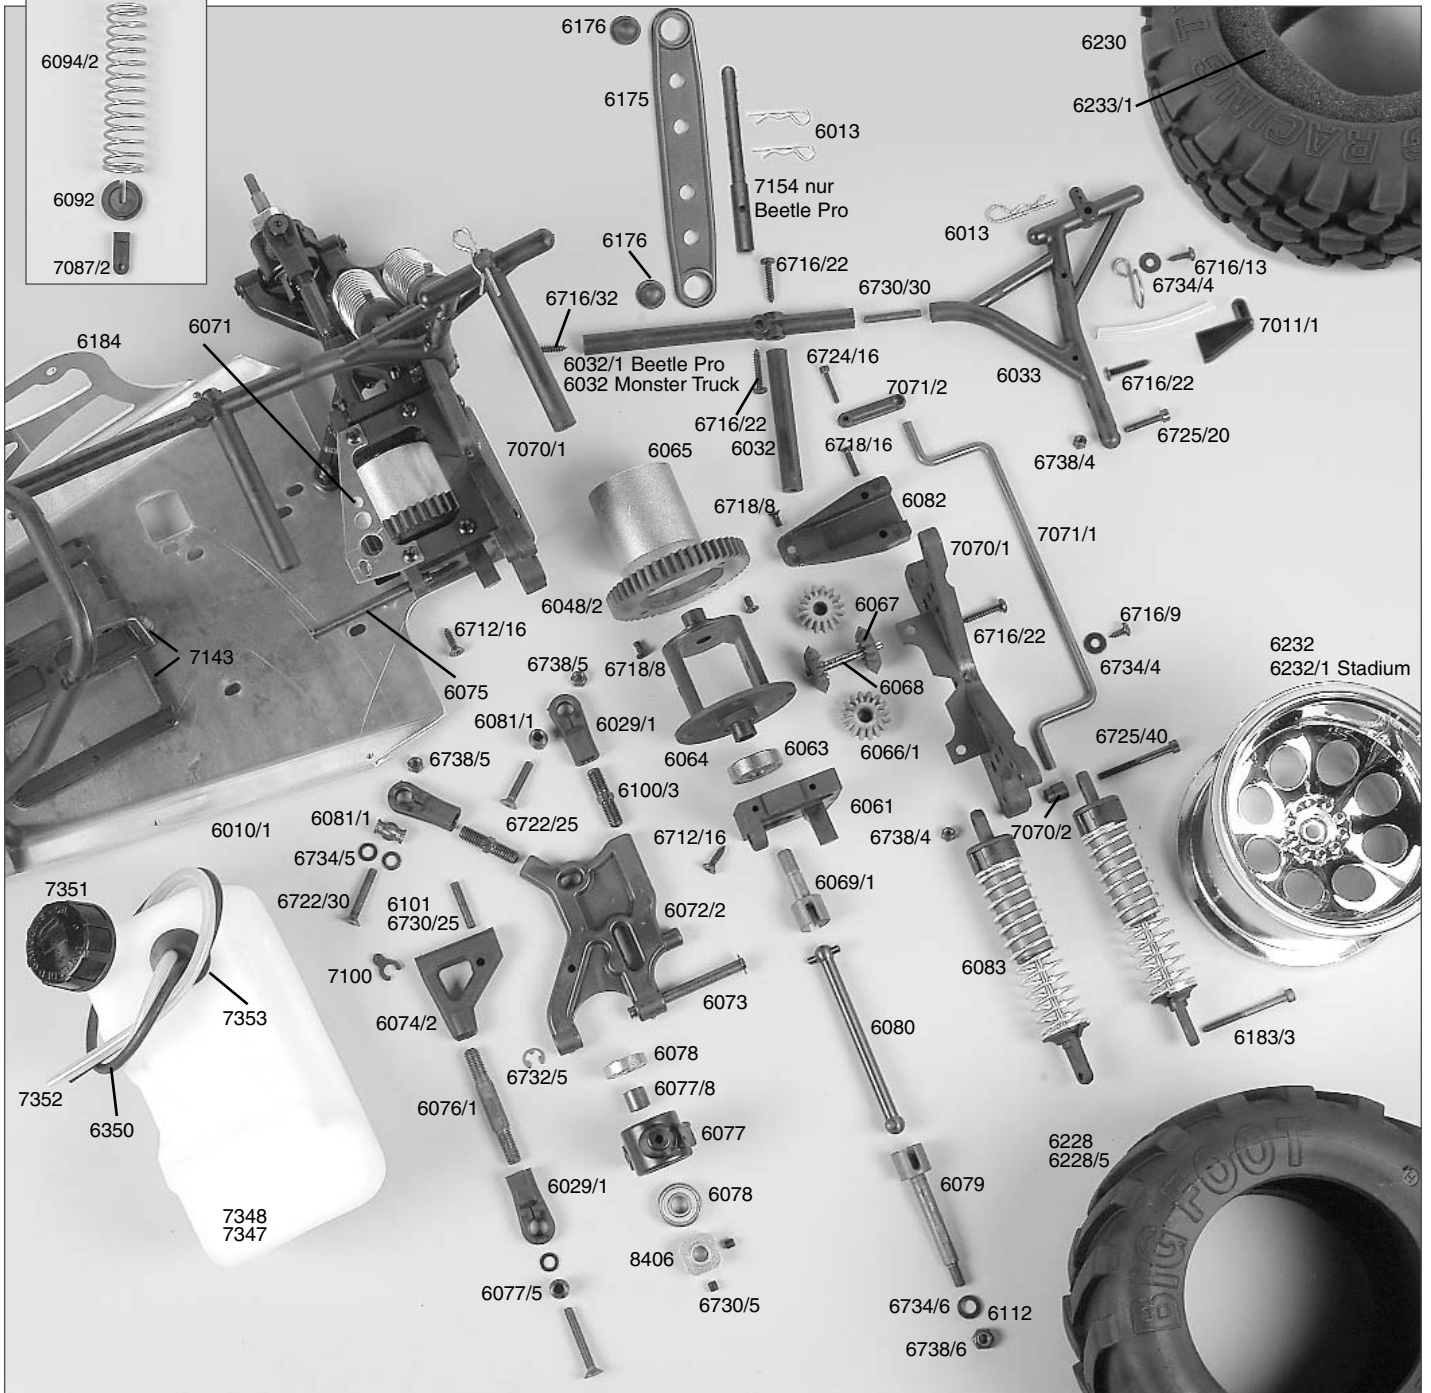

Original FG Ersatz- und Tuningteile Original FG Ersatz- und Tuningteile Ori

Ersatzteilliste für:

Best.-Nr. 6004/1, 6004/1R, 6007, 6007R, 6008, 6008R, 12005, 12005R

Best.-Nr. Bezeichnung

4402 Alu-Lenkanschlag f. Alu-Achsschenkel, 2St.
 4402/2 Gewindestift M4x45, 2St.
 5014/5 Bolzen f. Akkualter, 2St.
 5019/1 Druckfeder 0,4x5x20mm, 2St.
 5384 FG Power Engine CY26 cam, 1St.
 6010/1 Alu-Chassis Zenoah, 1St.
 6013 Karosserieklammern, 10St.
 6020 Alu-Stellringe 2,1mm, 5St.
 6022/1 Antennenrohr m. Halter, 1St.
 6023 Servo-Saver A/B, 1St.
 6024 Servo-Saver-Achsel/Scheibe, 1St.
 6025 Servo-Saver-Feder, 1St.
 6026 Gestänge M4, 2St.
 6026/1 Gestänge M4x5,1mm, 2St.
 6027/6 Kugelgelenk 6mm mit Kugel, 6St.
 6028/1 Spurstange rechts + links 1,6, 74mm, 2St
 6029 Kugelgelenk 10mm, 4St.
 6029/1 Kugelgelenk 10mm für M8, 4St.
 6030 Stahlkugel 10x10,75, 4St.
 6031 Überrollbügel, 1St.
 6032 Strebe für Überrollbügel lang/kurz je 1St.
 6032/1 Strebe für Überrollbügel lang/kurz, je 1St.
 6033 Spoilerhalter, 1St.
 6034 Chassis-Versteifungsstrebe f. Monst.-Tr., 2St.
 6034/1 Kunststoffteil f. Versteifungsstrebe, 2St.
 6036 Kugellager 10x19x7, 2St.
 6037/1 Motor-Befestigungsscheiben, 4St.
 6038 Getriebeplatte, 1St.
 6040 Kugellager 10x22x6, 2St.
 6041 Getriebeachse-Stahl 10mm, 1St.
 6042 Bremsplatten u. Bremsvierkant, 4St.
 6044 Bremscheiben, 2St.
 6045/3 Bremshebel 30mm, 1St.
 6045/4 Bremswelle 04/Bremshebel, je 1St.
 6046 Stahl-Zahnrad 14Z, 1St.
 6048/2 Stahl-Zahnrad groß 48Z, verstärkt, 1St.
 6049 Kupplungsglocke, 1St.
 6050 Zahnradmitnehmer 60mm, 1St.
 6051 Dämpfungsgummi, 4St.
 6052 Kunststoff-Zahnrad 48Zähne, 1St.
 6061 Hinterachsbock links, 1St.
 6062 Hinterachsbock rechts, 1St.
 6063 Kugellager 12x28x8, 2St.
 6064 Differential-Gehäuse, 1St.
 6065 Diff.-Hülse, 1St.
 6066/1 Diff.-Kegelezahnrad A steckbar, 2St.
 6067 Diff.-Kegelezahnrad B, 2St.
 6068 Diff.-Kegelezahnrad, 1St.
 6069/1 Diff.-Antriebsachse steckbar, 1St.
 6071 Alu-Getriebeplatte, 1St.
 6072/2 Querlenker hi. unt. einstellb., Monster, 1St.
 6073 Querlenker hinten oben verkürzt f. M8, 2St.
 6074/2 Querlenker hinten oben verkürzt, 2St.
 6075 Querlenkerstift hinten oben, 2St.
 6076/1 Querlenk.-Gewindestift.hint./ob.61mm, 2St.
 6077 Achsschenkel hinten erhöht li./re., 2St.
 6077/5 Stahlkugel 10x13 f. Achsschenkel hi., 2St.
 6077/8 Distanzbuchse f. Achsschenkel hinten, 2St
 6078 Kugellager 8x22x7, 2St.
 6079 Antriebsachse hinten, 1St.
 6080 Antriebswelle hinten, 1St.
 6081/1 Stahlkugel 5/10x15, 4St.
 6082 Zahnradschutz, 1St.
 6083 Stoßdämpfer hinten, 1St.