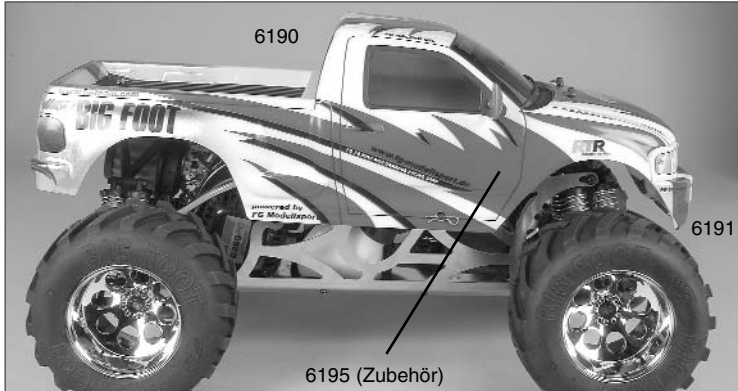

Original FG Ersatz- und Tuningteile Original FG Ersatz- und Tuningteile Ori