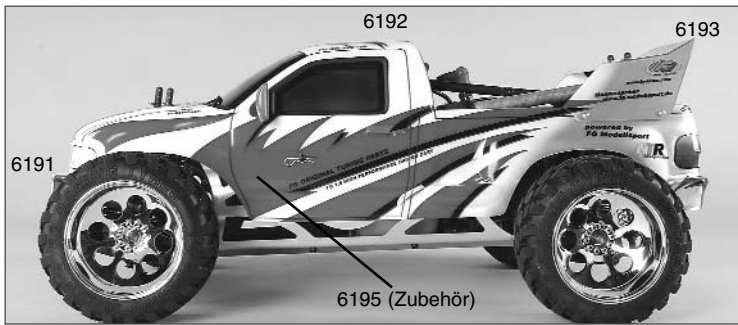

Explosions-Anleitung für / Detailed drawing for
Best.-Nr./ Item N°. 6004/1, 6004/1R Monster Beetle Pro
Best.-Nr./ Item N°. 6007, 6007R FG Monster-Truck
Best.-Nr./ Item N°. 6008, 6008R FG Stadium-Truck
Best.-Nr./ Item N°. 12005, 12005R FG Stadium Beetle Pro

Radio control
Racing cars

FG Modellsport-Vertriebs-GmbH
Spannerstr. 2
73650 Winterbach-Germany
Phone: +49 7181 9677-0
Fax: +49 7181 9677-20
info@fg-modellsport-gmbh.de
www.fg-modellsport-gmbh.de
www.fg-team.com

A.6004-6008R-020306

Original FG Ersatz- und Tuningteile Original FG Ersatz- und Tuningteile Ori