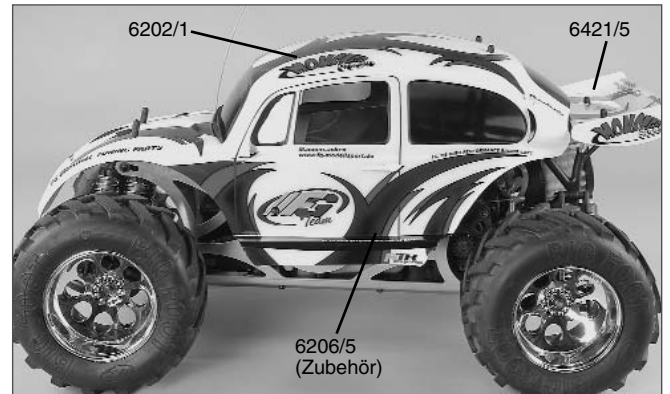

Explosions-Anleitung für / Detailed drawing for
Best.-Nr./ Item N°. 6004/1, 6004/1R Monster Beetle Pro
Best.-Nr./ Item N°. 6007, 6007R FG Monster-Truck
Best.-Nr./ Item N°. 6008, 6008R FG Stadium-Truck
Best.-Nr./ Item N°. 12005, 12005R FG Stadium Beetle Pro

Radio control
Racing cars

FG Modellsport-Vertriebs-GmbH
Spannerstr. 2
73650 Winterbach-Germany
Phone: +49 7181 9677-0
Fax: +49 7181 9677-20
info@fg-modellsport-gmbh.de
www.fg-modellsport-gmbh.de
www.fg-team.com

A.6004-6008R-020306

Original FG Ersatz- und Tuningteile Original FG Ersatz- und Tuningteile Ori