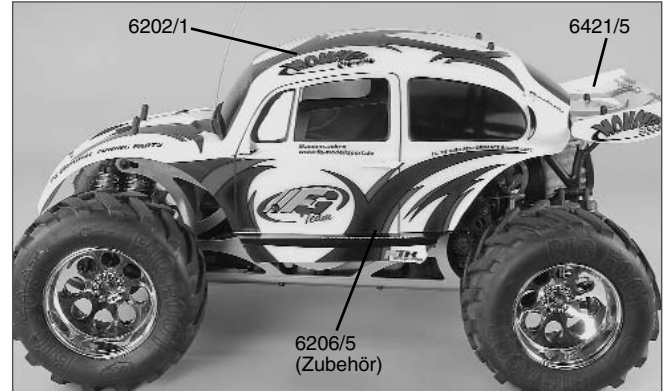

Original FG Ersatz- und Tuningteile Original FG Ersatz- und Tuningteile Ori