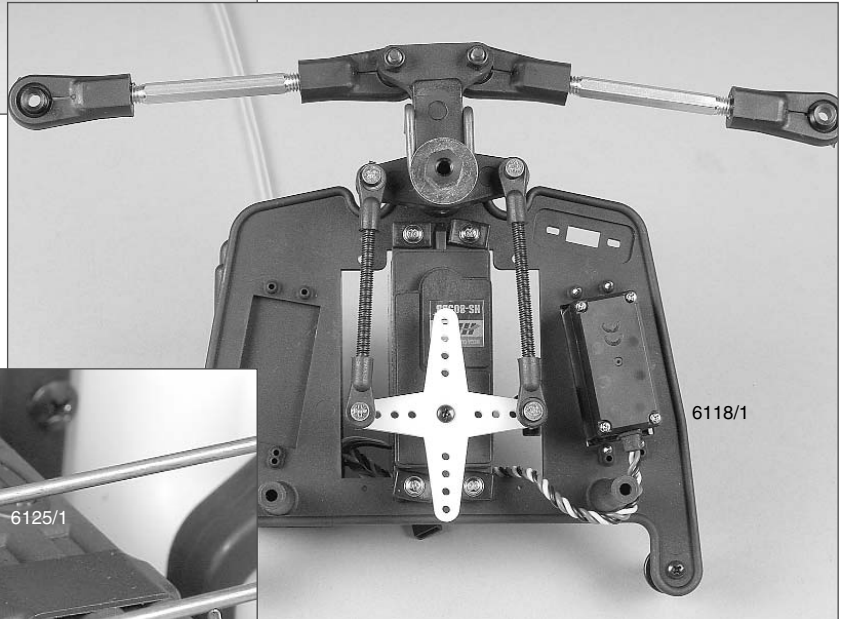

**Montageanleitung für RC-Platte 1:6 /
 Mounting instruction for RC-plate 1:6
 Best.-Nr./ Item N°. 6004/1, 6007, 6008, 12005**

FG Modellsport-Vertriebs-GmbH
 Spannerstr. 2
 73650 Winterbach-Germany
 Phone: +49 7181 9677-0
 Fax: +49 7181 9677-20
 info@fg-modellsport-gmbh.de
 www.fg-modellsport-gmbh.de
 www.fg-team.com

Explosions-Anleitung für / Detailed drawing for
 Best.-Nr./ Item N°. 6004/1, 6004/1R Monster Beetle Pro
 Best.-Nr./ Item N°. 6007, 6007R FG Monster-Truck
 Best.-Nr./ Item N°. 6008, 6008R FG Stadium-Truck
 Best.-Nr./ Item N°. 12005, 12005R FG Stadium Beetle Pro