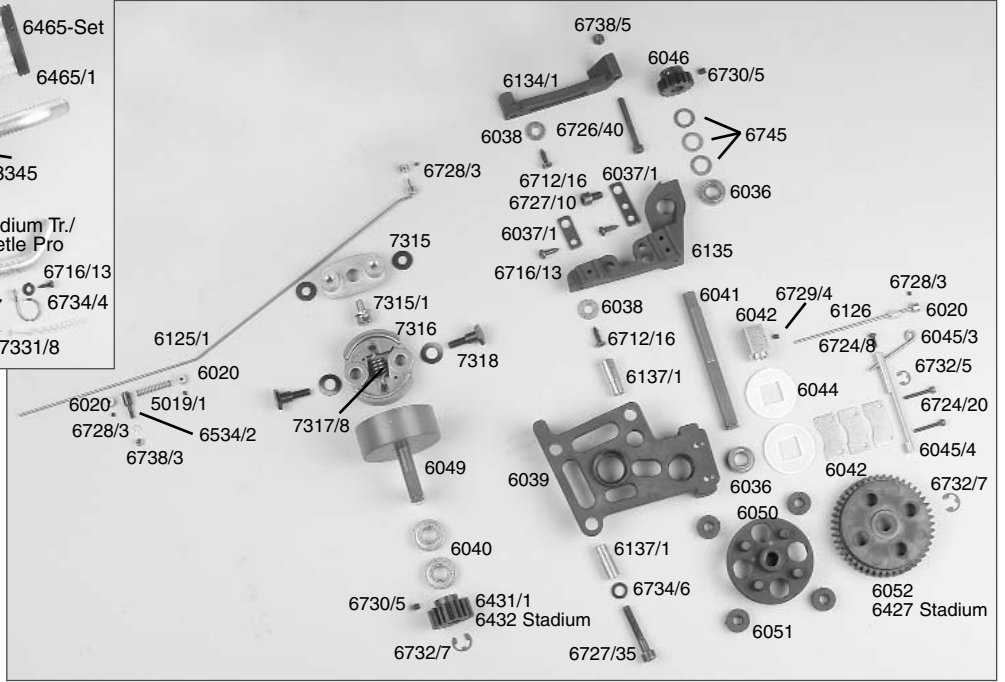

**Explosions-Anleitung für / Detailed drawing for**  
**Best.-Nr./ Item N°. 6004/1, 6004/1R Monster Beetle Pro**  
**Best.-Nr./ Item N°. 6007, 6007R FG Monster-Truck**  
**Best.-Nr./ Item N°. 6008, 6008R FG Stadium-Truck**  
**Best.-Nr./ Item N°. 12005, 12005R FG Stadium Beetle Pro**

A.6004-6008R-020306

Original FG Ersatz- und Tuningteile Original FG Ersatz- und Tuningteile Ori

## Ersatzteilliste für:

**Best.-Nr. 6004/1, 6004/1R, 6007, 6007R, 6008, 6008R, 12005, 12005R**