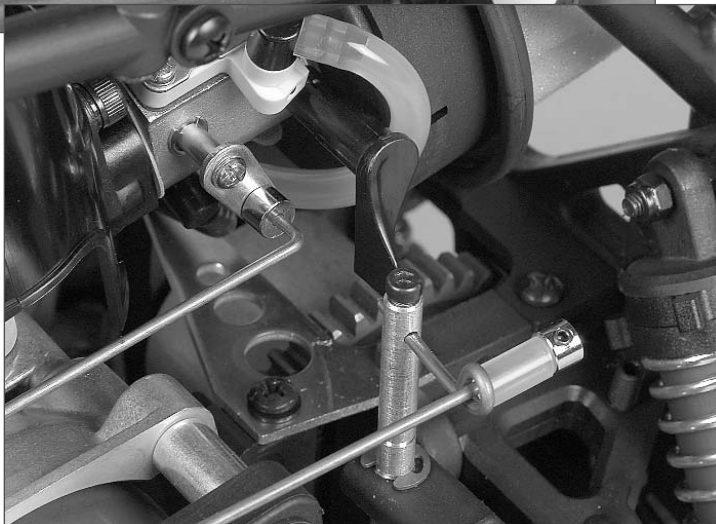

**Explosions-Anleitung für / Detailed drawing for**  
**Best.-Nr./ Item N°. 6004/1, 6004/1R Monster Beetle Pro**  
**Best.-Nr./ Item N°. 6007, 6007R FG Monster-Truck**  
**Best.-Nr./ Item N°. 6008, 6008R FG Stadium-Truck**  
**Best.-Nr./ Item N°. 12005, 12005R FG Stadium Beetle Pro**