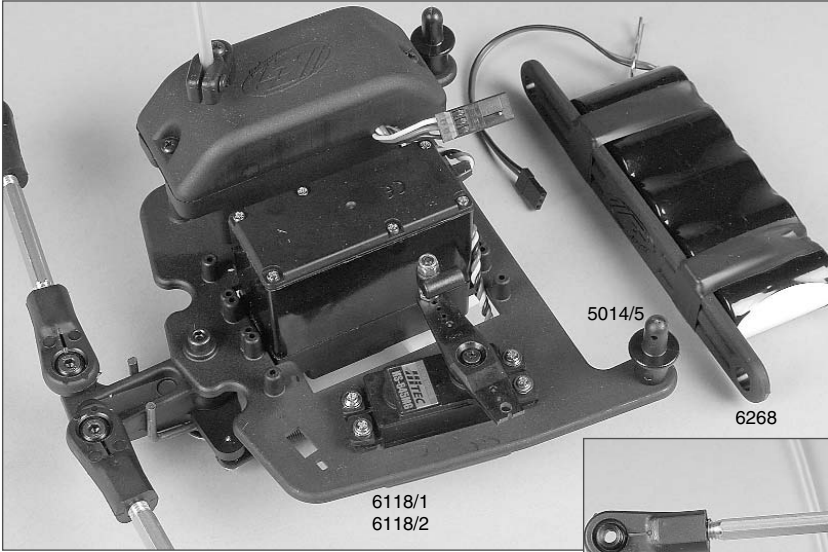

Explosions-Anleitung für / Detailed drawing for
 Best.-Nr./ Item N°. 6004/1, 6004/1R Monster Beetle Pro
 Best.-Nr./ Item N°. 6007, 6007R FG Monster-Truck
 Best.-Nr./ Item N°. 6008, 6008R FG Stadium-Truck
 Best.-Nr./ Item N°. 12005, 12005R FG Stadium Beetle Pro