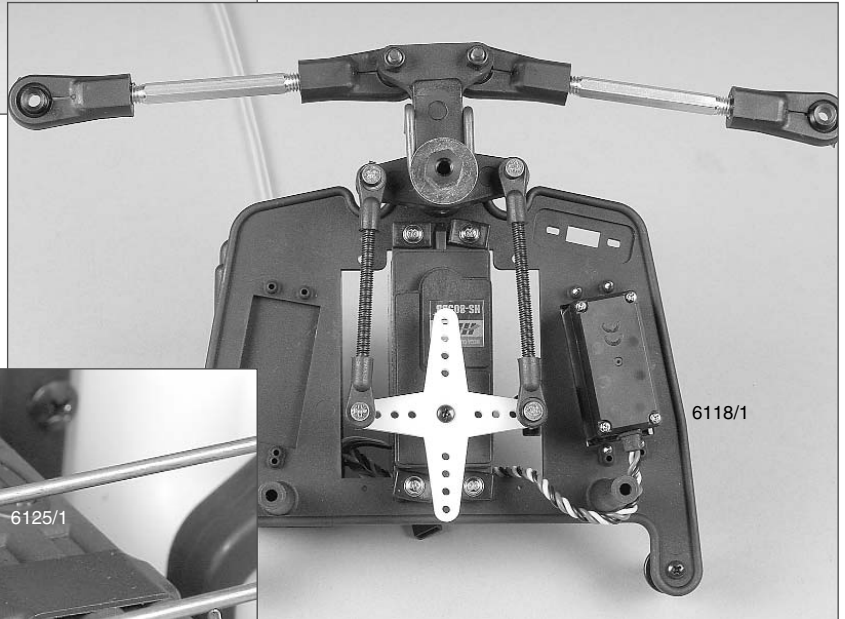

**Explosions-Anleitung für / Detailed drawing for**  
**Best.-Nr./ Item N°. 6004/1, 6004/1R Monster Beetle Pro**  
**Best.-Nr./ Item N°. 6007, 6007R FG Monster-Truck**  
**Best.-Nr./ Item N°. 6008, 6008R FG Stadium-Truck**  
**Best.-Nr./ Item N°. 12005, 12005R FG Stadium Beetle Pro**