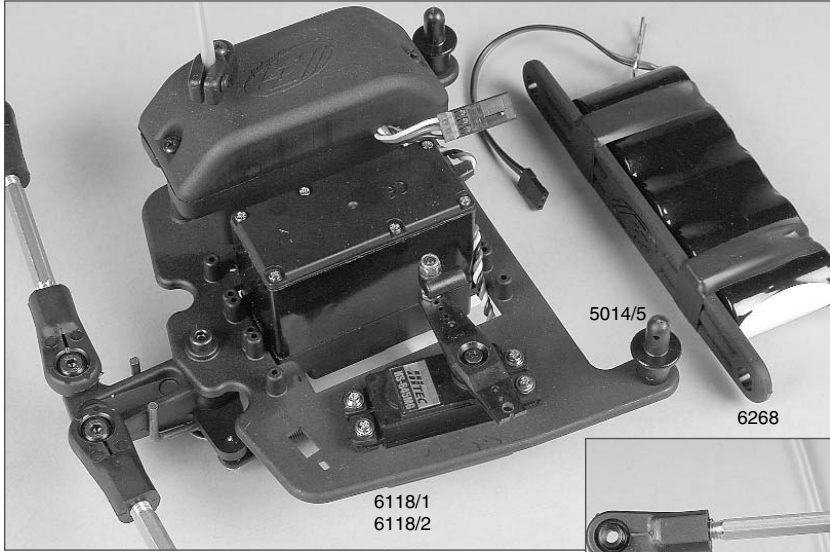

**Explosions-Anleitung für / Detailed drawing for**  
**Best.-Nr./ Item N°. 6004/1, 6004/1R Monster Beetle Pro**  
**Best.-Nr./ Item N°. 6007, 6007R FG Monster-Truck**  
**Best.-Nr./ Item N°. 6008, 6008R FG Stadium-Truck**  
**Best.-Nr./ Item N°. 12005, 12005R FG Stadium Beetle Pro**