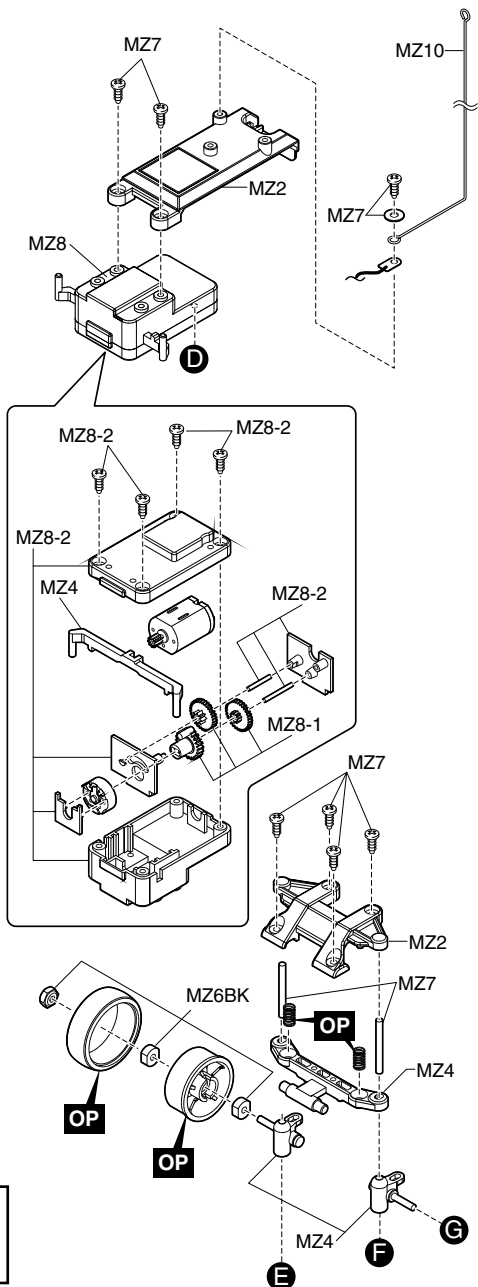

# EXPLODED VIEW / EXPLOSIONSZEICHNUNG / ECLATE / DESPIECE / 分解図

\* It is attached to the wheel set.  
ホイールセットに付属しています。

## Spare Parts / Ersatzteile / Pieces detachees. / Repuestos / スペアパーツ

No. 品番	Description パーツ名	定価	発送 手数料
MZ1	Main Chassis Set メインシャシーセット	600	200 (一律)
MZ2	Chassis Small Parts Set シャシー小物セット	450	
MZ3	Motor Case Set モーターケースセット	450	
MZ4	Suspension Parts Set サスペンションパーツセット	500	
MZ5	Diff. Gear Assembly デフギアアッセンブリー	900	
MZ6BK	Pinion Gear Set (Black) ピニオンギヤセット (ブラック)	500	
MZ7	Metal Parts Set 金属パーツセット	450	
MZ8	R/C Unit Set R/C ユニットセット	7500	
MZ8-1	Servo Gear Set サーボギヤセット	400	
MZ8-2	Servo Case Set サーボケースセット	800	
MZ9	Motor Set モーターセット	900	
MZ10	Antenna アンテナ	350	
MZ11	Pylon Set パイロンセット	450	

▶ The optional parts should be used for the parts marked with **OP**.

▶ **OP** の印が付いたパーツはオプションパーツをご利用ください。