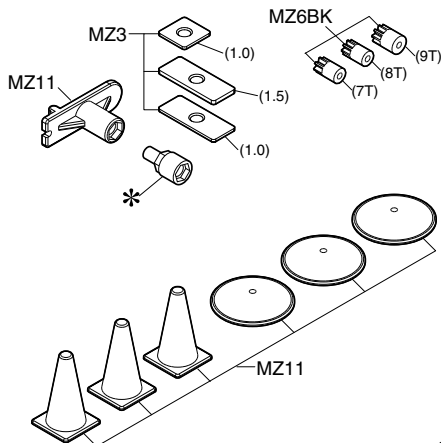

# EXPLODED VIEW / EXPLOSIONSZEICHNUNG / ECLATE / DESPIECE / 分解図

\* It is attached to the wheel set.  
ホイールセットに付属しています。

## Spare Parts / Ersatzteile / Pieces detachees. / Repuestos / スペアパーツ

No. 品番	Description パーツ名	定価	発送 手数料
MZ1	Main Chassis Set メインシャシーセット	600	200 (一律)
MZ2	Chassis Small Parts Set シャシー小物セット	450	
MZ3	Motor Case Set モーターケースセット	450	
MZ4	Suspension Parts Set サスペンションパーツセット	500	
MZ5	Diff. Gear Assembly デフギアアッセンブリー	900	
MZ6BK	Pinion Gear Set (Black) ピニオンギヤセット (ブラック)	500	
MZ7	Metal Parts Set 金属パーツセット	450	
MZ8	R/C Unit Set R/C ユニットセット	7500	
MZ8-1	Servo Gear Set サーボギヤセット	400	
MZ8-2	Servo Case Set サーボケースセット	800	
MZ9	Motor Set モーターセット	900	
MZ10	Antenna アンテナ	350	
MZ11	Pylon Set パイロンセット	450	