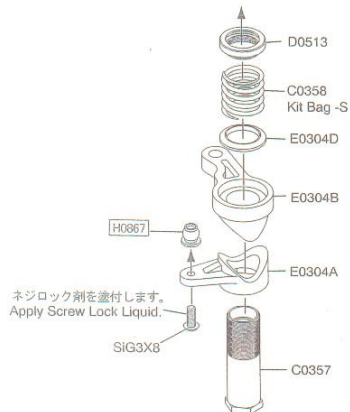

訂正:

Correction:

13 サーボセーバーの組立
Servo Saver

26 ステアリングサーボの取付け
Steering Servo

キット袋詰め明細 Kit Bag Details

Kit Bag - E	
E0304A 1pc.	E0304B 1pc.
E0304C 1pc.	E0304D 1pc.
E0305 1pc.	
SIG3x8 1pc.	SIG3x12 2pcs.
SIG3x10 2pcs.	SN3 2pcs.
C0356 2pcs.	C0801C 2pcs.
C0357 1pc.	C0801H 2pcs.
D0513 1pc.	S12 O-Ring 1pc.
H0867 1pc.	

Kit Bag - J	
E0303B 1pc.	E0303C 1pc.
E0303A 1pc.	E0303D 1pc.
E0303E 1pc.	E0303F 1pc.
L0302A 1pc.	L0302B 2pcs.
C0111C 2pcs.	L0302C 2pcs.
H0867 1pc.	L0302D 2pcs.
	L0302E 2pcs.
	L0302F 2pcs.
	L0302G 2pcs.
	C0806A 1pc.
	B0422 2pcs.
	SI-90 Nylon Strap (87mm) 4pcs.
	SIG3x6 3pcs.
	SIG3x8 10pcs.
	SIG3x10 6pcs.
	SIG3x12 4pcs.
	SIG3x18 4pcs.
	SIG3x10 6pcs.