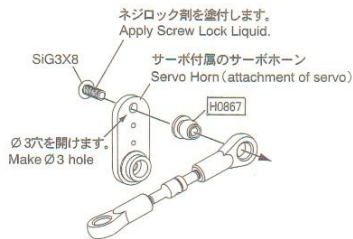

訂正:

Correction:

13 サーボセーバーの組立
Servo Saver

26 ステアリングサーボの取付け
Steering Servo

キット袋詰め明細 Kit Bag Details

Kit Bag - E	
E0304A 1pc.	E0304B 1pc.
E0304C 1pc.	E0304D 1pc.
E0305 1pc.	
SIG3x8 1pc.	SIG3x12 2pcs.
SIG3x10 2pcs.	SN3 2pcs.
C0356 2pcs.	C0801C 2pcs.
C0357 1pc.	C0801H 2pcs.
D0513 1pc.	S12 O-Ring 1pc.
H0867 1pc.	

Kit Bag - J	
E0303B 1pc.	E0303C 1pc.
E0303A 1pc.	E0303D 1pc.
E0303E 1pc.	E0303F 1pc.
L0302A 1pc.	L0302B 2pcs.
C0111C 2pcs.	L0302C 2pcs.
H0867 1pc.	L0302D 2pcs.
	L0302E 2pcs.
	L0302F 2pcs.
	L0302G 2pcs.
	C0806A 1pc.
	B0422 2pcs.
	SI-90 Nylon Strap (87mm) 4pcs.
	SIG3x6 3pcs.
	SIG3x8 10pcs.
	SIG3x10 6pcs.
	SIG3x12 4pcs.
	SIG3x18 4pcs.
	SIG3x10 6pcs.