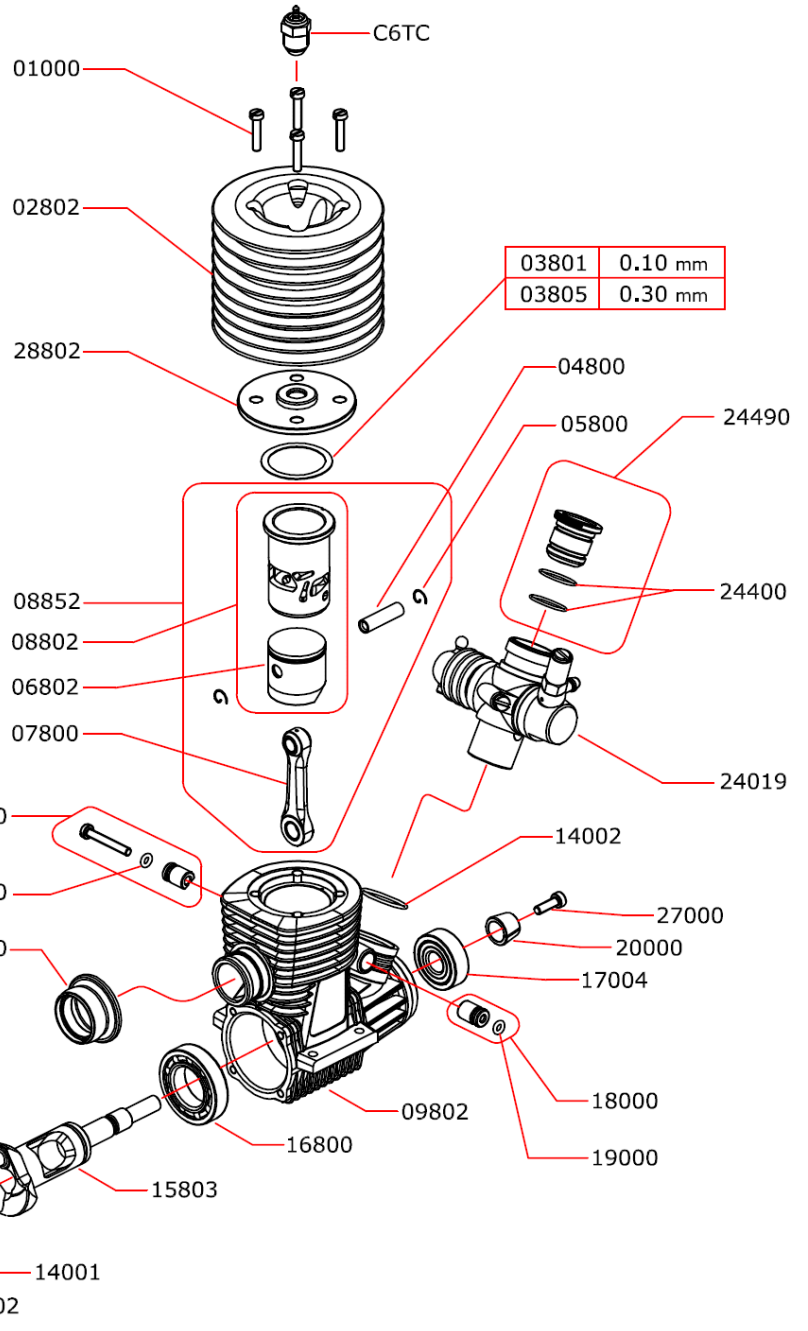

NOVAROSSİ

MICROMOTORI & GLOWPLUGS

di Cesare Rossi & C. s.n.c. – 25040 MONTICELLI BRUSATI (BS) Italy
 Via Europa, 20/a Tel. 0306850316 Fax 0306850314
 Partita IVA 01965460171 Internet: www.novarossi.it email: info@novarossi.it

I disegni sono puramente indicativi. *Drawings are just indicative.*

EXPLODED VIEW : N528XR

CARBURETOR
CODE : 24019

Optional	Part Number	Dimension
	24490	9.0 mm
	24485	8.5 mm
	24480	8.0 mm
	24475	7.5 mm
	24470	7.0 mm