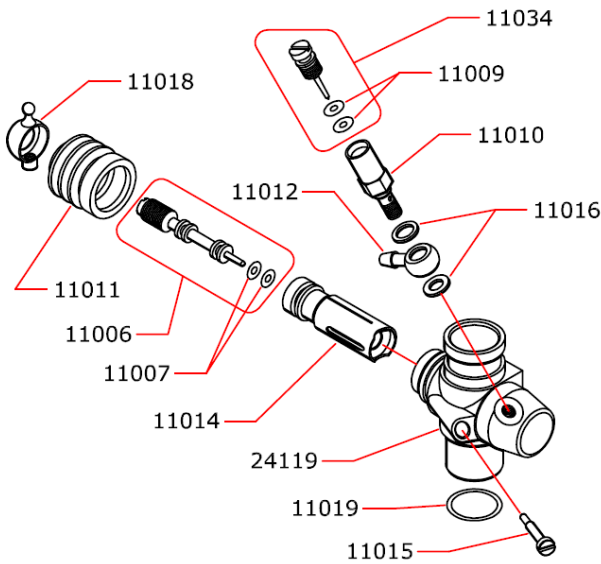

NOVAROSSİ

MICROMOTORI & GLOWPLUGS

di Cesare Rossi & C. s.n.c. – 25040 MONTICELLI BRUSATI (BS) Italy
 Via Europa, 20/a Tel. 0306850316 Fax 0306850314
 Partita IVA 01965460171 Internet: www.novarossi.it email: info@novarossi.it

I disegni sono puramente indicativi. *Drawings are just indicative.*

EXPLODED VIEW : N528XR

CARBURETOR
CODE : 24019

Optional	Part Number	Dimension
	24490	9.0 mm
	24485	8.5 mm
	24480	8.0 mm
	24475	7.5 mm
	24470	7.0 mm