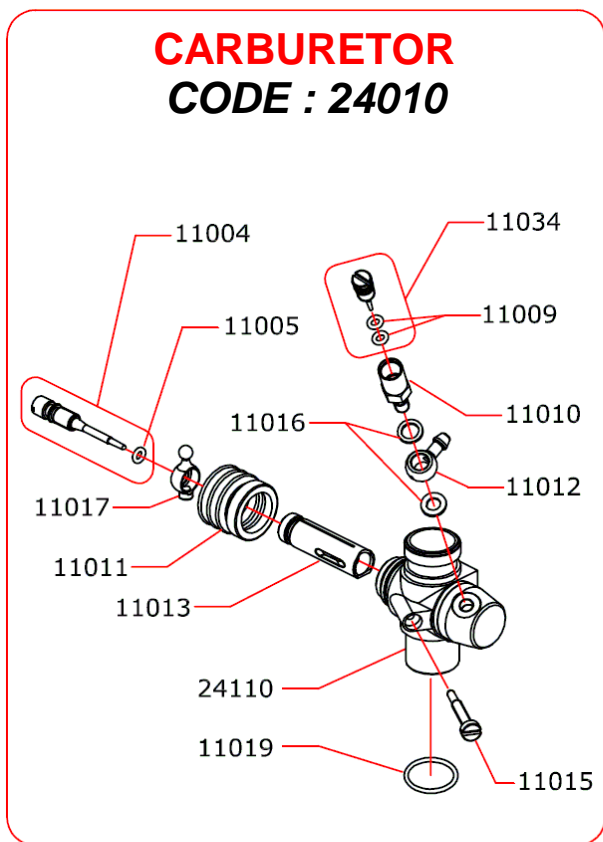

NOVAROSSİ

MICROMOTORI & GLOWPLUGS

di Cesare Rossi & C. s.n.c. – 25040 MONTICELLI BRUSATI (BS) Italy
 Via Europa, 20/a Tel. 0306850316 Fax 0306850314
 Partita IVA 01965460171 Internet: www.novarossi.it email: info@novarossi.it

I disegni sono puramente indicativi. *Drawings are just indicative.*

EXPLODED VIEW : S421B

CARBURETOR CODE : 24010

Optional	24475	7.5 mm
	24470	7.0 mm
	24465	6.5 mm
	24460	6.0 mm

Optional	03002	0.15 mm
	03003	0.20 mm
	03004	0.25 mm