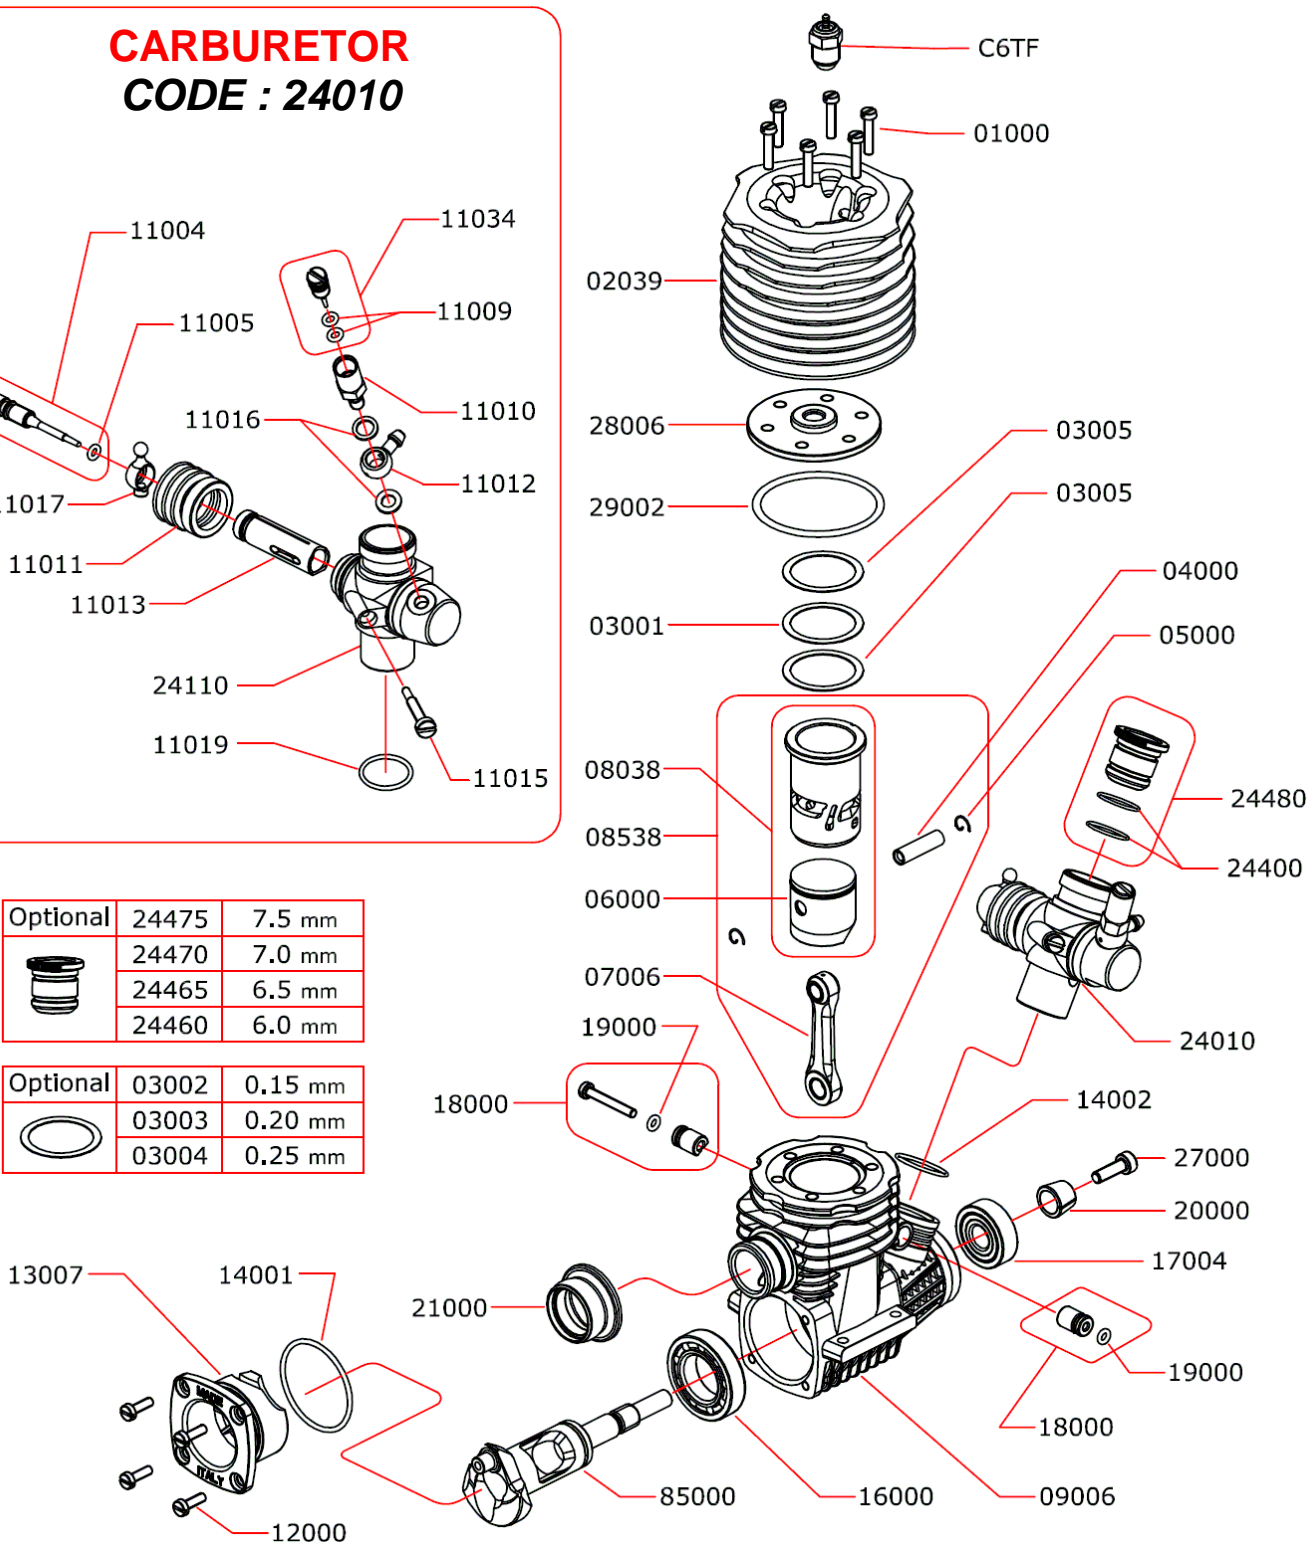

NOVAROSSİ

MICROMOTORI & GLOWPLUGS

di Cesare Rossi & C. s.n.c. – 25040 MONTICELLI BRUSATI (BS) Italy
 Via Europa, 20/a Tel. 0306850316 Fax 0306850314
 Partita IVA 01965460171 Internet: www.novarossi.it email: info@novarossi.it

I disegni sono puramente indicativi. *Drawings are just indicative.*

EXPLODED VIEW : S421B

CARBURETOR CODE : 24010

Optional	24475	7.5 mm
	24470	7.0 mm
	24465	6.5 mm
	24460	6.0 mm

Optional	03002	0.15 mm
	03003	0.20 mm
	03004	0.25 mm