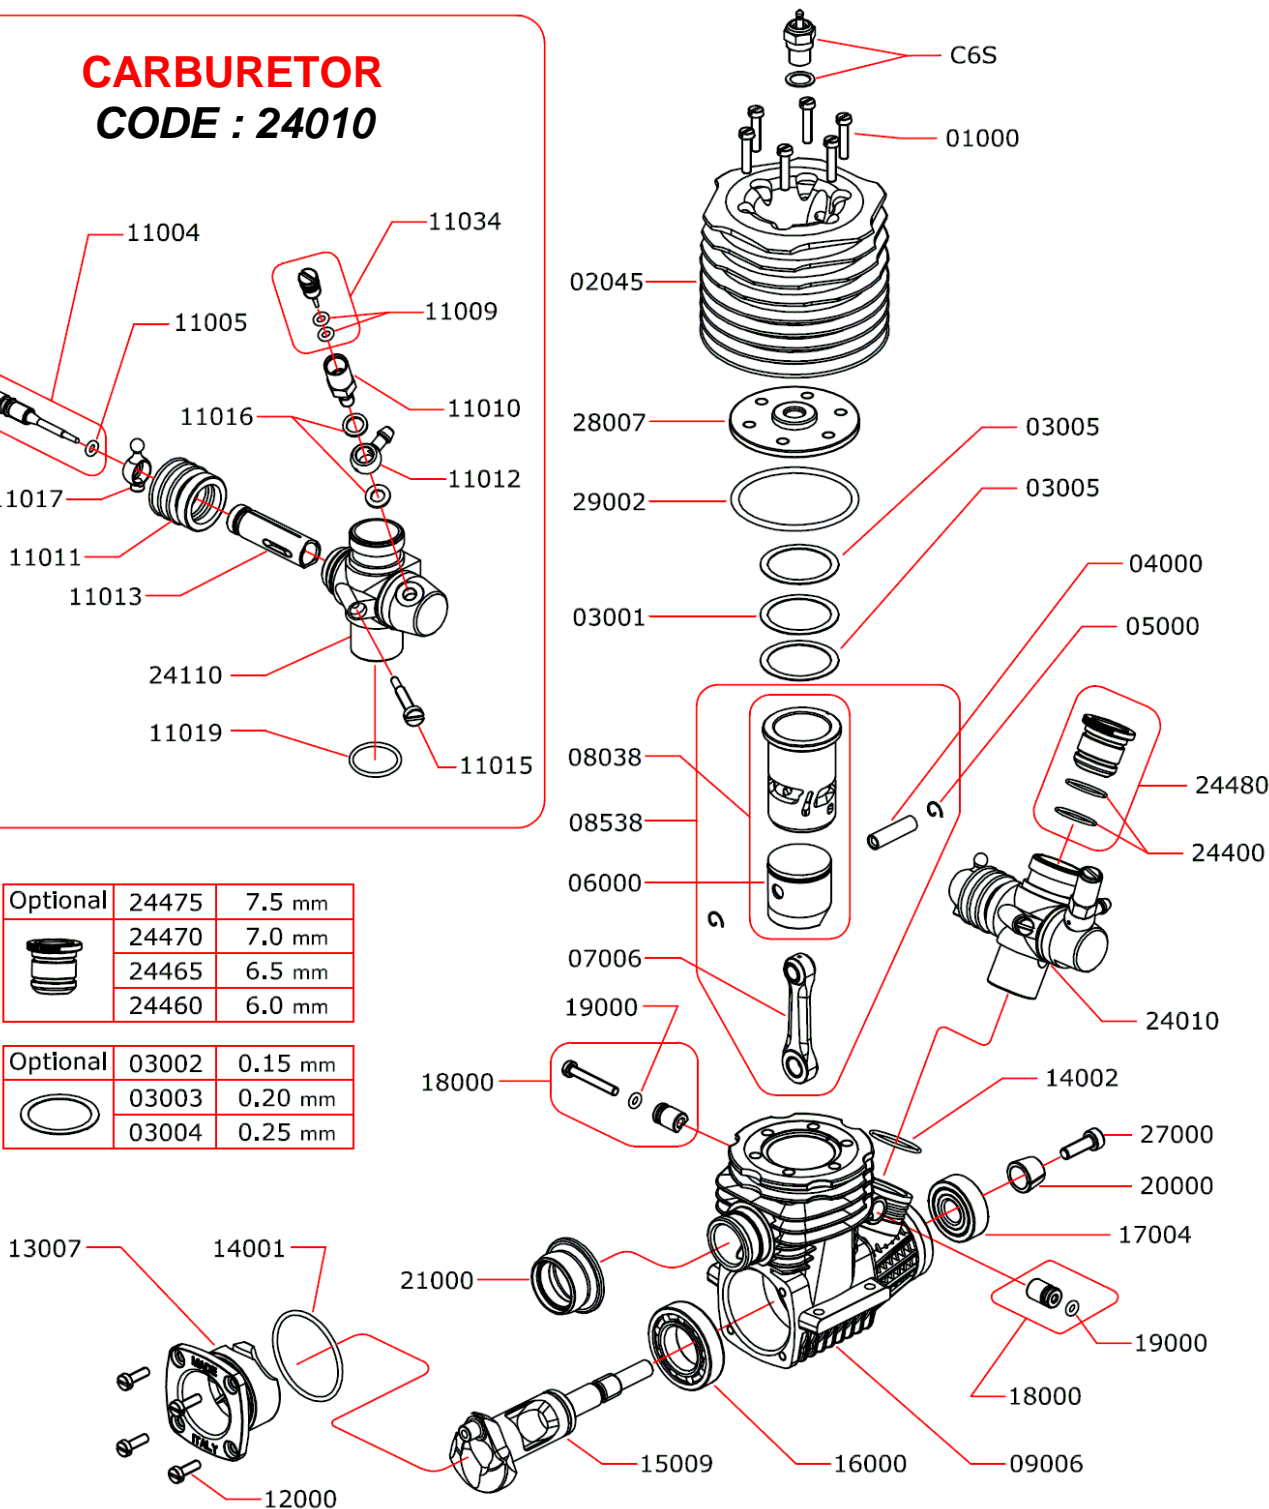

**NOVAROSSI**

**MICROMOTORI & GLOWPLUGS**

di Cesare Rossi & C. s.n.c. – 25040 MONTICELLI BRUSATI (BS) Italy

Via Europa, 20/a

Tel. 0306850316

Fax 0306850314

Partita IVA 01965460171 Internet: [www.novarossi.it](http://www.novarossi.it) email: [info@novarossi.it](mailto:info@novarossi.it)

# EXPLODED VIEW : S421B/NX

Optional	24475	7.5 mm
	24470	7.0 mm
	24465	6.5 mm
	24460	6.0 mm

Optional	03002	0.15 mm
	03003	0.20 mm
	03004	0.25 mm

La Novarossi si riserva il diritto di apportare modifiche al prodotto senza preavviso.  
*Novarossi reserve the right to make changes on the product without prior notice.*