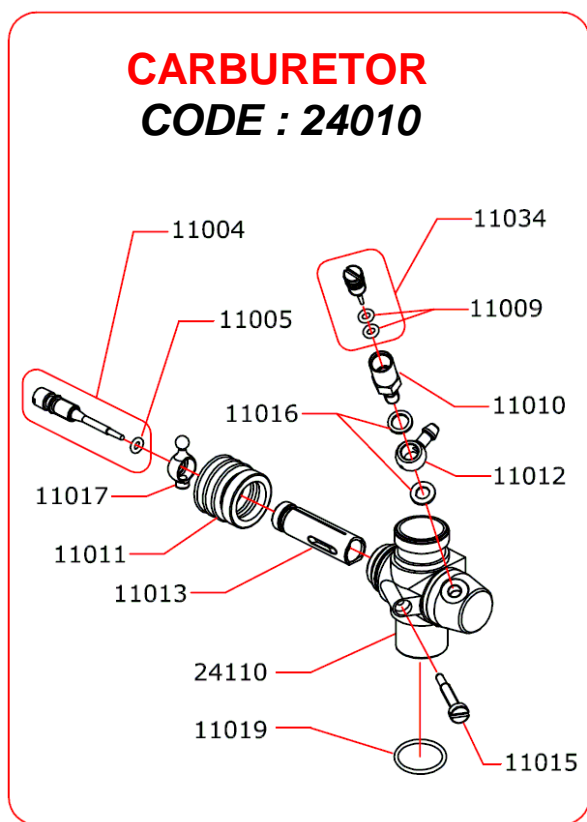

**NOVAROSSI**

**MICROMOTORI & GLOWPLUGS**

di Cesare Rossi & C. s.n.c. – 25040 MONTICELLI BRUSATI (BS) Italy

Via Europa, 20/a

Tel. 0306850316

Fax 0306850314

Partita IVA 01965460171 Internet: [www.novarossi.it](http://www.novarossi.it) email: [info@novarossi.it](mailto:info@novarossi.it)

I disegni sono puramente indicativi. *Drawings are just indicative.*

# EXPLODED VIEW : S421B/NX

Optional	24475	7.5 mm
	24470	7.0 mm
	24465	6.5 mm
	24460	6.0 mm

Optional	03002	0.15 mm
	03003	0.20 mm
	03004	0.25 mm

La Novarossi si riserva il diritto di apportare modifiche al prodotto senza preavviso.  
*Novarossi reserve the right to make changes on the product without prior notice.*