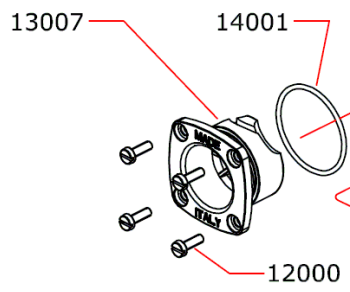

I disegni sono puramente indicativi. *Drawings are just indicative.*

EXPLODED VIEW : S421BX

**CARBURETOR
CODE : 24010**

Optional	24475	7.5 mm
	24470	7.0 mm
	24465	6.5 mm
	24460	6.0 mm

Optional	03002	0.15 mm
	03003	0.20 mm
	03004	0.25 mm