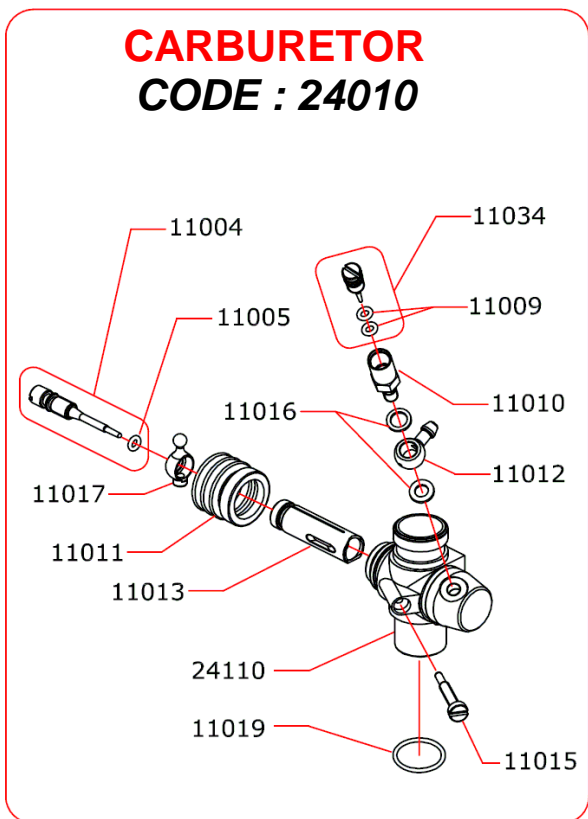

NOVAROSSI

MICROMOTORI & GLOWPLUGS

di Cesare Rossi & C. s.n.c. – 25040 MONTICELLI BRUSATI (BS) Italy
Via Europa, 20/a Tel. 0306850316 Fax 0306850314

Partita IVA 01965460171 Internet: www.novarossi.it email: info@novarossi.it

I disegni sono puramente indicativi. *Drawings are just indicative.*

EXPLODED VIEW : S421BX

**CARBURETOR
CODE : 24010**

Optional	24475	7.5 mm
	24470	7.0 mm
	24465	6.5 mm
	24460	6.0 mm

Optional	03002	0.15 mm
	03003	0.20 mm
	03004	0.25 mm