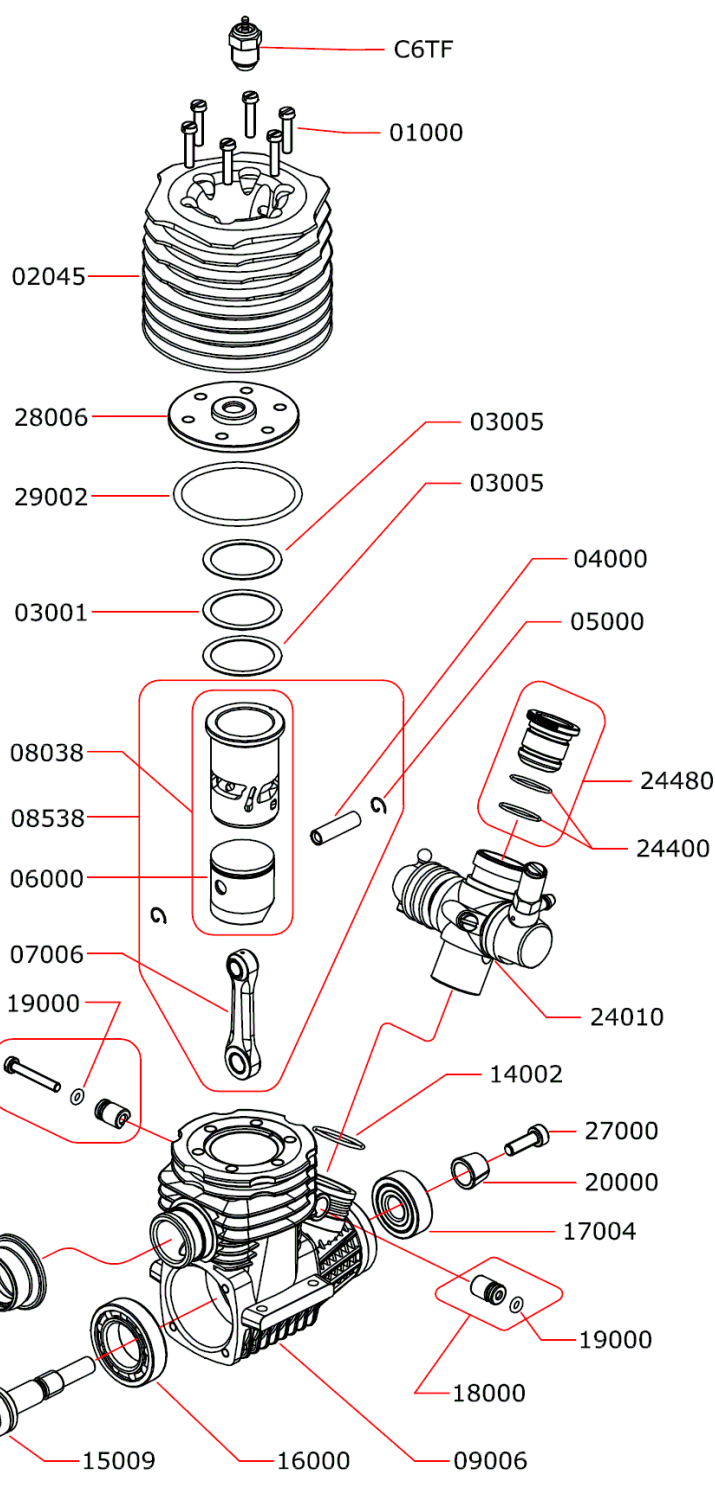

NOVAROSSI

MICROMOTORI & GLOWPLUGS

di Cesare Rossi & C. s.n.c. – 25040 MONTICELLI BRUSATI (BS) Italy
Via Europa, 20/a Tel. 0306850316 Fax 0306850314

Partita IVA 01965460171 Internet: www.novarossi.it email: info@novarossi.it

I disegni sono puramente indicativi. *Drawings are just indicative.*

EXPLODED VIEW : S421BX

**CARBURETOR
CODE : 24010**

Optional	24475	7.5 mm
	24470	7.0 mm
	24465	6.5 mm
	24460	6.0 mm

Optional	03002	0.15 mm
	03003	0.20 mm
	03004	0.25 mm