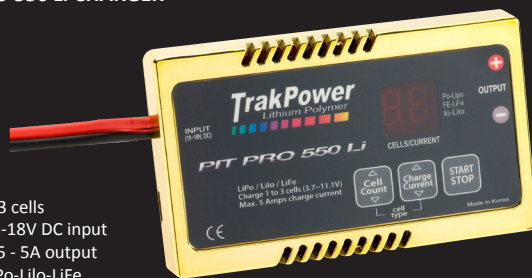

**LiPo STANDARD PACK**

**LiPo SADDLE PACK**

**TRAXXAS compatible**

Product #	Config	Continu	Peak	Max. burst	Dimensions	Weight	Application
EVOTP-1345-2S	1345 mAh 2S	20C	-	-	tba	tba	1/16 - 1/18
EVOTP-1600-2S	1600 mAh 2S	20C	-	-	tba	tba	1/16 - 1/18
EVOTP-1600-3S	1600 mAh 3S	20C	-	-	tba	tba	1/16 - 1/18
EVOTP-3200-2S	3200 mAh 2S	20C 64 A	30C 96 A	40C 128 A	137x47x20,8mm	193g	1/10
EVOTP-3200-2S-SP	3200 mAh 2S	20C 64 A	30C 96 A	40C 128 A	71x47x22mm	102g	1/10 saddle
EVOTP-4800-2S-SP	4800 mAh 2S	20C 96 A	30C 144 A	40C 192 A	70x47x30mm	126g	1/10 saddle
EVOTP-4900-2S	4900 mAh 2S	25C 122 A	35C 171 A	50C 250 A	137x46x23mm	268g	1/10
EVOTP-4900-3S	4900 mAh 3S	25C 122 A	35C 171 A	50C 245 A	137x46x23mm	415g	Traxxas VXL
EVOTP-5400-2S	5400 mAh 2S	16C 86,4 A	-	25C 135 A	137x46x23mm	268g	1/10
EVOTP-5400-3S	5400 mAh 3S	16C 86,4 A	-	25C 135 A	137x46x39mm	415g	Traxxas VXL

**TRAKPOWER V-BALANCER**  
(incl 2S harness) #EVOTP-VBAL

**TRAKPOWER V-BALANCER TRAXXAS**  
(incl 3S harness) #EVOTP-VBAL3S

### PIT PRO 550 Li CHARGER

1-3 cells  
11-18V DC input  
0,5 - 5A output  
LiPo-LiLo-LiFe

#EVOTP-P550