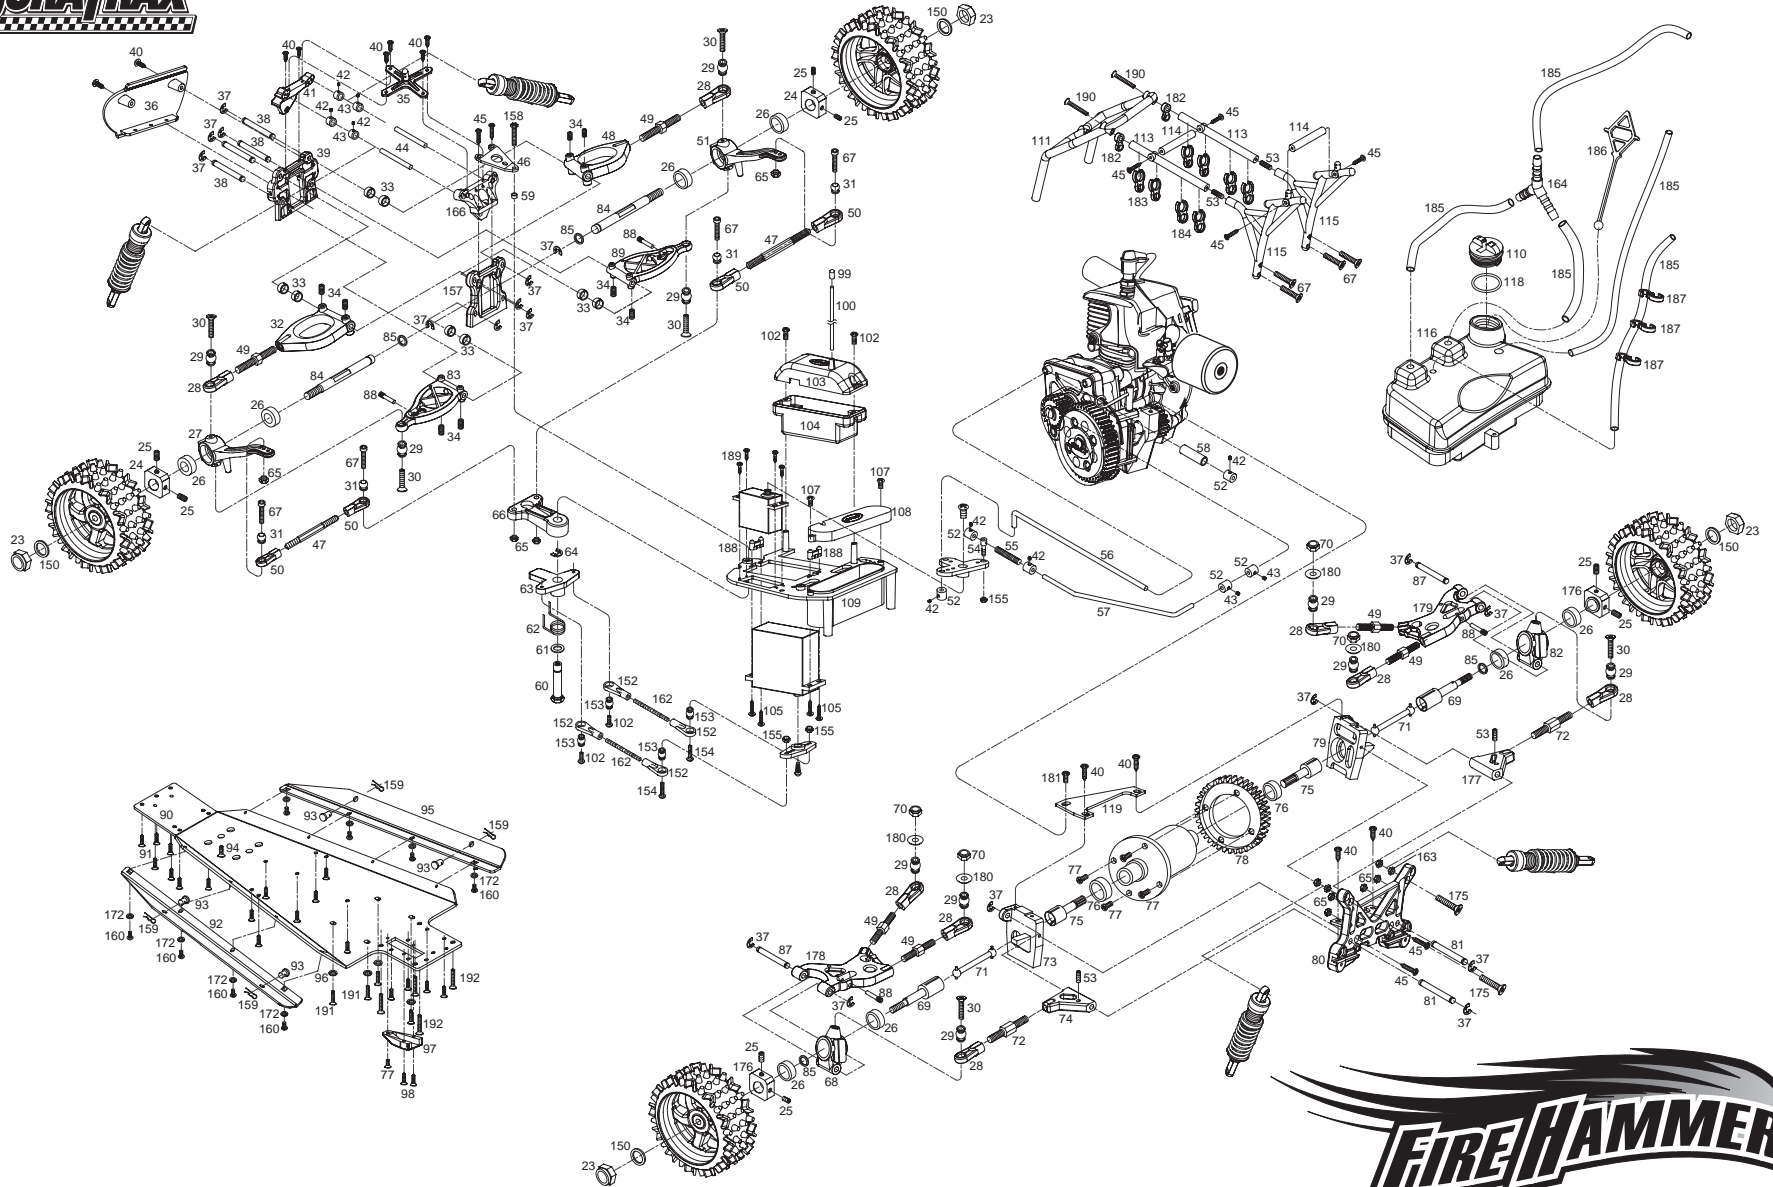

DURATRAX

FIRE HAMMER