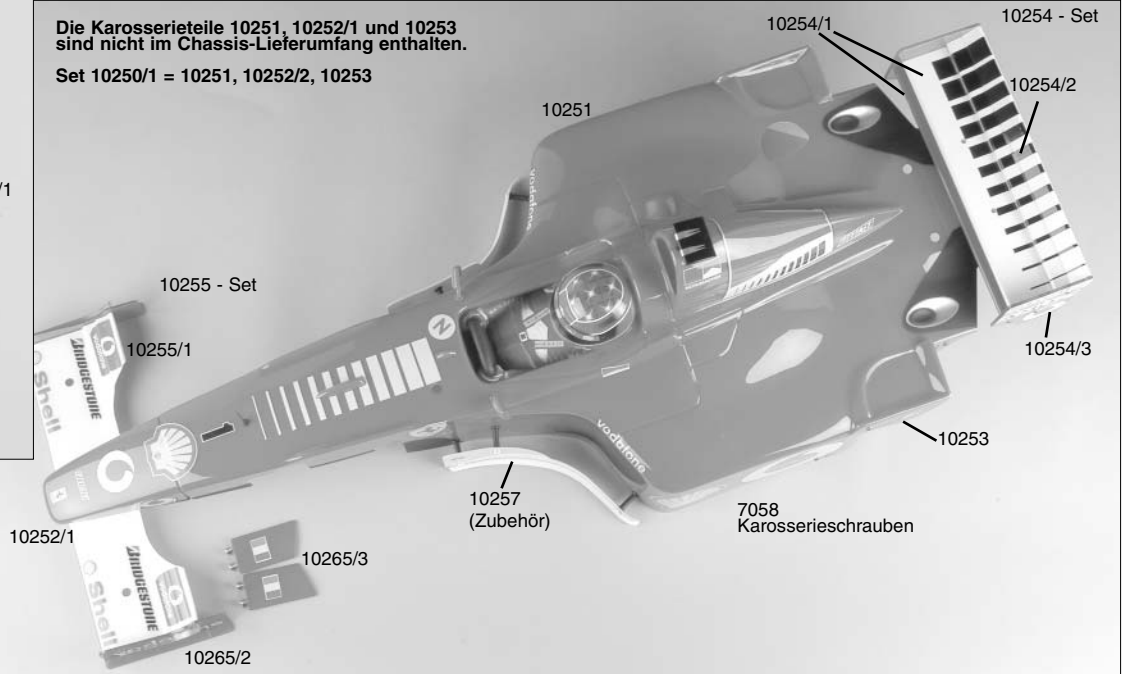

**Die Karosserieteile 10251, 10252/1 und 10253
sind nicht im Chassis-Lieferumfang enthalten.
Set 10250/1 = 10251, 10252/2, 10253**

Ersatzteilliste für

Best.-Nr. 10000 Formel 1 Sportsline

Best.-Nr. Bezeichnung