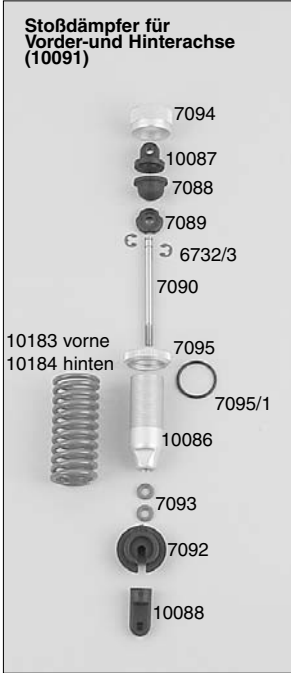

**Explosionsanleitung für/ Mounting instruction for
Best.-Nr. 10000 Formel 1 Sportsline-Chassis**

FG Modellsport-Vertriebs-GmbH
Spanningerstr. 2
73650 Winterbach-Germany
Phone: +49 7181 9677-0
Fax: +49 7181 9677-20
info@fg-modellsport-gmbh.de
www.fg-modellsport-gmbh.de
www.fg-team.com

**Die Karosserieteile 10251, 10252/1 und 10253
sind nicht im Chassis-Lieferumfang enthalten.
Set 10250/1 = 10251, 10252/2, 10253**