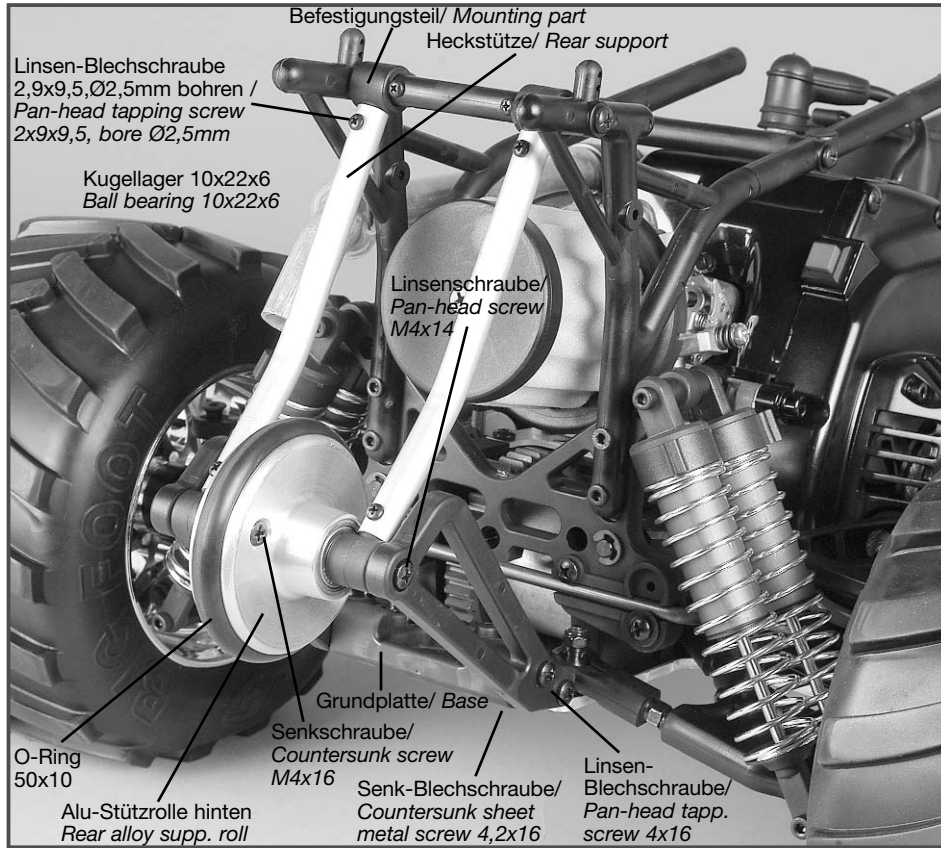

Zur Montage wird ein Spiralbohrer mit Ø 2,5 benötigt. Teile nach Abbildung zusammenfügen und die Bohrungen für die 2,9x9,5mm Schrauben bohren./ For the assembly a twist drill with Ø 2,5 is necessary. Assemble the parts as shown on the picture and bore the borings for the 2,9x9,5mm screws.

**Ersatzteile**

- 06295/02 Alu-Achse f. Stützrolle hint., 1 St.
- 06295/03 O-Ring 50x10, 1 St.
- 06295/04 Grundplatte f. Stützrolle, 1 St.
- 07153 Distanzen f. Karosseriestütze, 3 St.
- 06040 Kugellager 10x22x6, 2 St.
- 06295/01 Alu-Stützrolle hinten, 1 St.
- 06295/05 Halter f. Stützrolle, 1 St.
- 06295/06 Alu-Heckstütze/ Befestigungsteil, 3 St.

**Spare parts**

- 06295/02 Alloy axle f. rear supp. roll, 1 pcs.
- 06295/03 O-ring 50x10, 1 pce.
- 06295/04 Base f. supp. roll, 1 pce.
- 07153 Distances f. body mount, 3 pcs.
- 06040 Ball bearing 10x22x6, 2 pcs.
- 06295/01 Rear alloy supp. roll, 1 pce.
- 06295/05 Holder f. supp. roll, 1 pce.
- 06295/06 Rear alloy support/ Mounting part, 3 pcs.