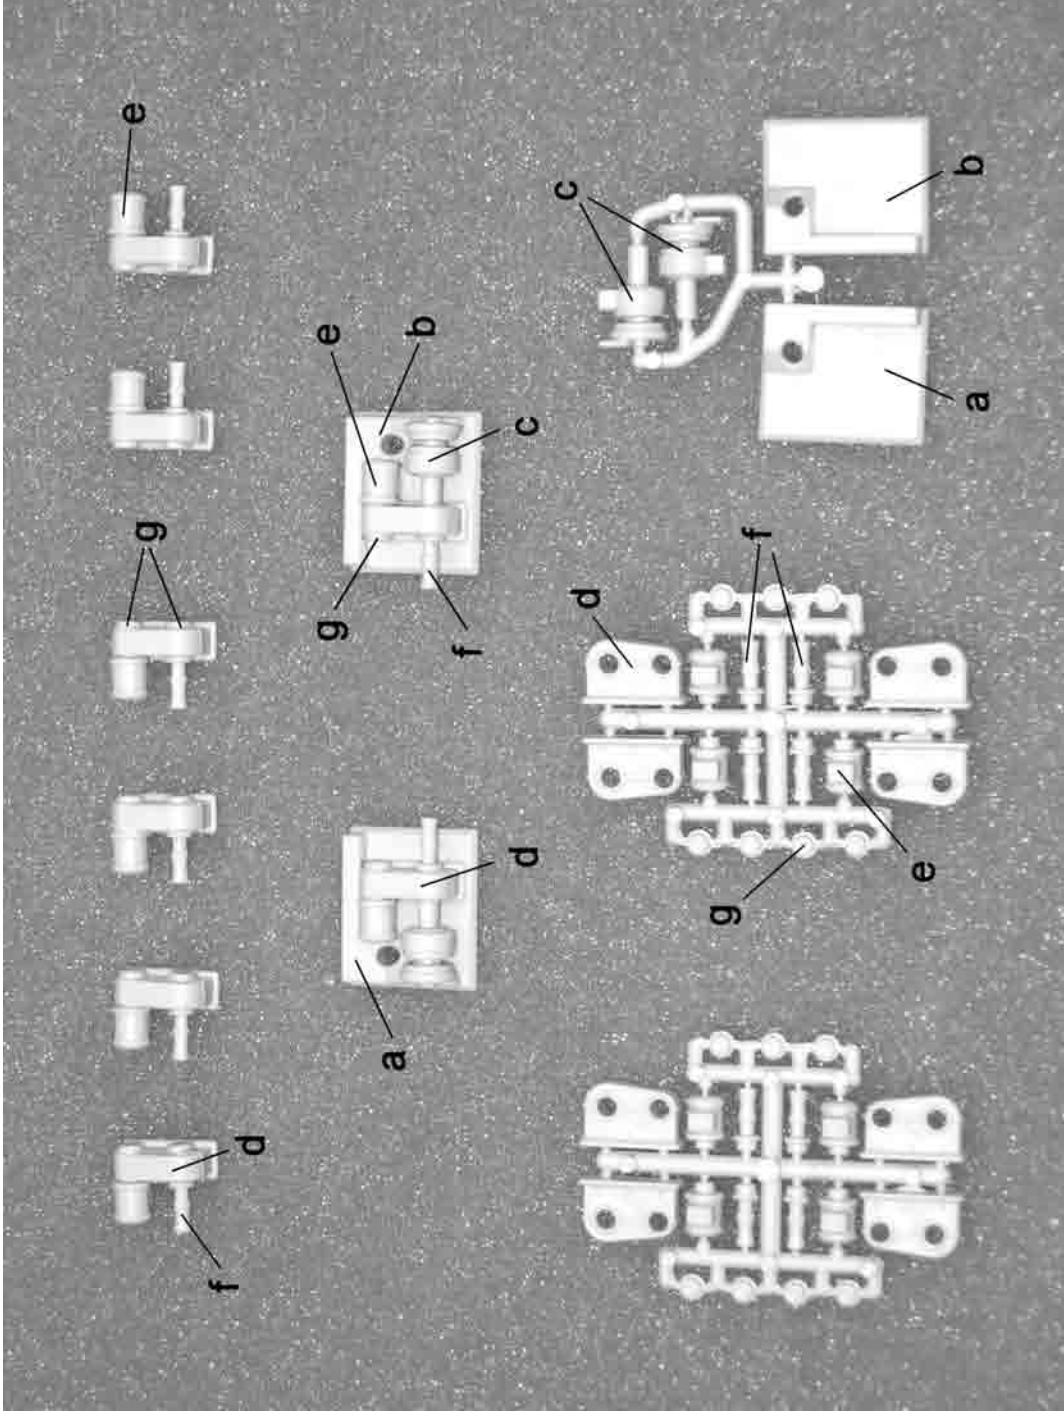

GRAUPNER

Montageskizze / Best.-Nr. 471 Assembling sketch / Order No. 471 Une esquisse de montage / Réf. N° 471

GRAUPNER GmbH & Co. KG D-73230 KIRCHHEIM/TECK GERMANY

Keine Haftung für Druckfehler. Technische Änderungen vorbehalten! Any liability for printing errors excluded. Subject to technical modifications. Nous ne sommes nullement responsables d'éventuelles erreurs d'impression. Sous réserve de modifications techniques.

ID# 0056823

01/2006