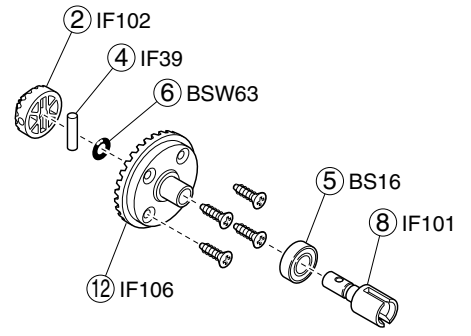

## ● デフギヤ

Gear Differential

<フロント>  
<Front>

IFW118

<リヤ>  
<Rear>

<センター>  
<Center>

IFW119

## ● ダンパー

Shock

<フロント>  
<Front>

IFW31

<リヤ>  
<Rear>