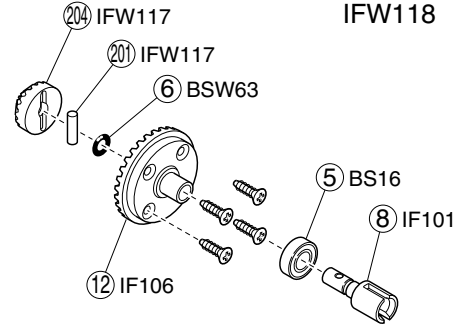

## ● デフギヤ

Gear Differential

<フロント>  
<Front>

IFW118

<リヤ>  
<Rear>

<センター>  
<Center>

IFW119

## ● ダンパー

Shock

<フロント>  
<Front>

IFW31

<リヤ>  
<Rear>