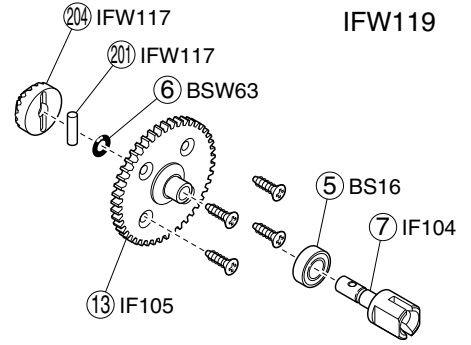

## ● デフギヤ

Gear Differential

<フロント>  
<Front>

IFW118

<リヤ>  
<Rear>

<センター>  
<Center>

IFW119

## ● ダンパー

Shock

<フロント>  
<Front>

IFW31

<リヤ>  
<Rear>