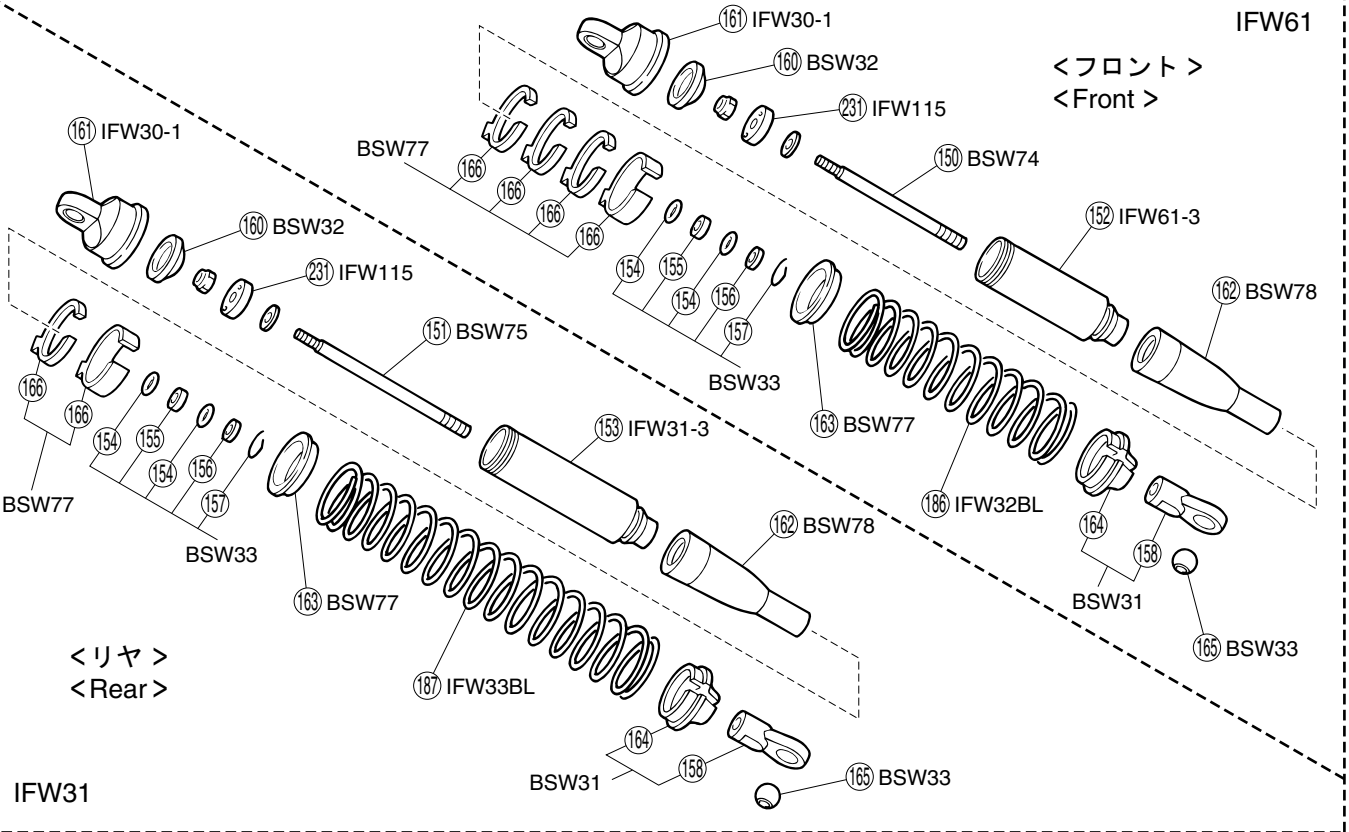

## ● デフギヤ

Gear Differential

<フロント>  
<Front>

IFW118

<リヤ>  
<Rear>

<センター>  
<Center>

IFW119

## ● ダンパー

Shock

<フロント>  
<Front>

IFW31

<リヤ>  
<Rear>