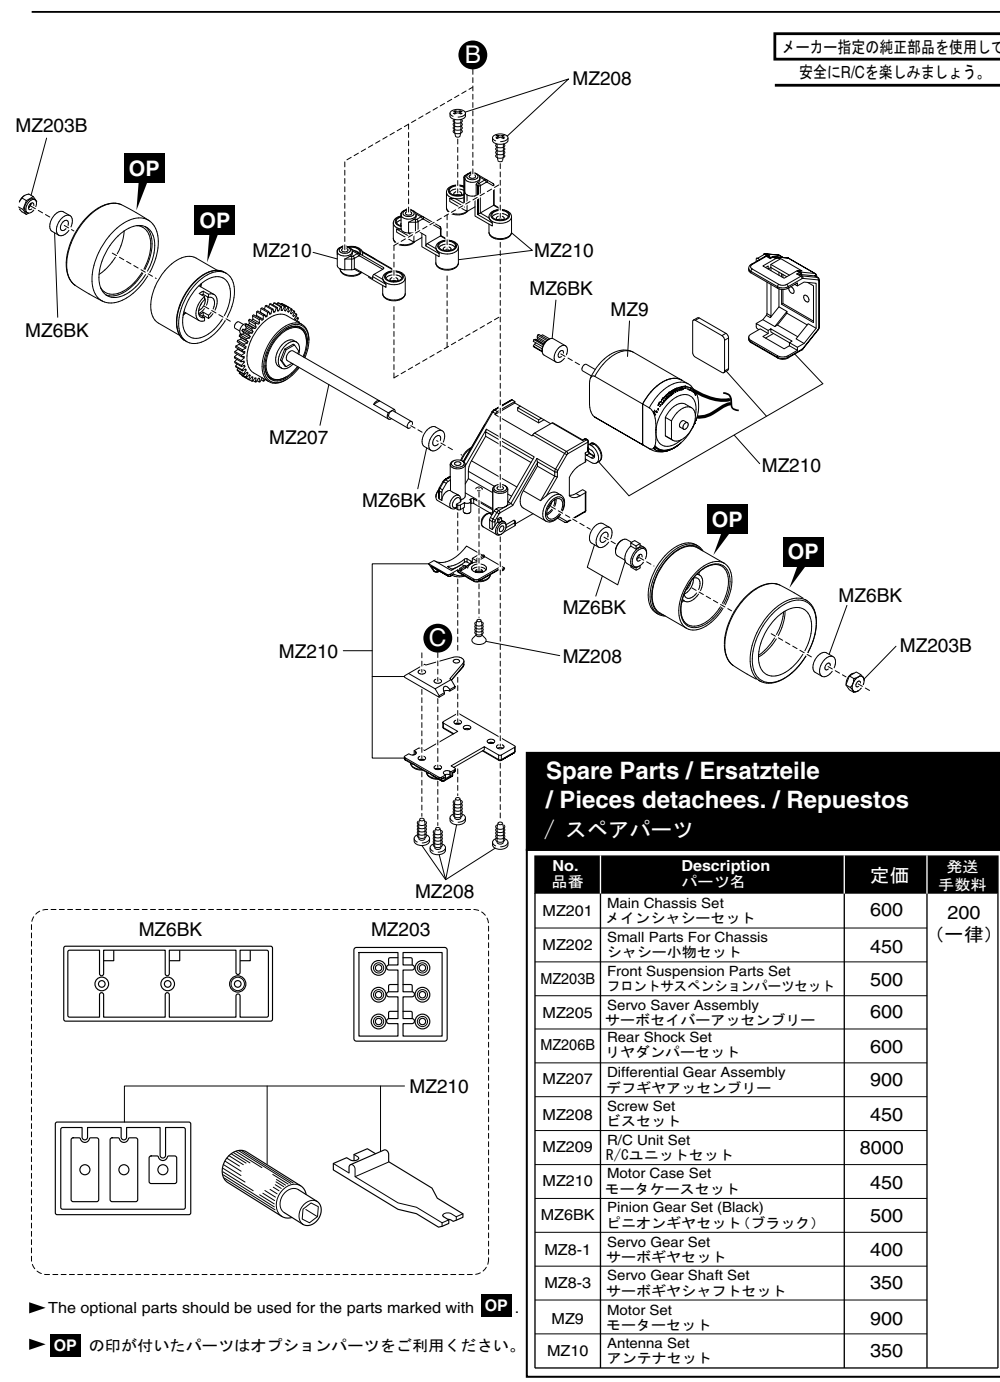

**EXPLODED VIEW / EXPLOSIONSZEICHNUNG**  
/ ECLATf / DESPIECE / 分解図

**Spare Parts / Ersatzteile**  
**/ Pieces detachees. / Repuestos**  
**/ スペアパーツ**

No. 品番	Description パーツ名	定価	発送 手数料
MZ201	Main Chassis Set メインシャーシセット	600	(一律)
MZ202	Small Parts For Chassis シャーシ小物セット	450	
MZ203B	Front Suspension Parts Set フロントサスペンションパーツセット	500	
MZ205	Servo Saver Assembly サーボセイバーアッセンブリ	600	
MZ206B	Rear Shock Set リヤダンパーセット	600	
MZ207	Differential Gear Assembly デフギヤアッセンブリ	900	
MZ208	Screw Set ビスセット	450	
MZ209	R/C Unit Set R/Cユニットセット	8000	
MZ210	Motor Case Set モーターケースセット	450	
MZ6BK	Pinion Gear Set (Black) ピニオンギヤセット(ブラック)	500	
MZ8-1	Servo Gear Set サーボギヤセット	400	
MZ8-3	Servo Gear Shaft Set サーボギヤシャフトセット	350	
MZ9	Motor Set モーターセット	900	
MZ10	Antenna Set アンテナセット	350	