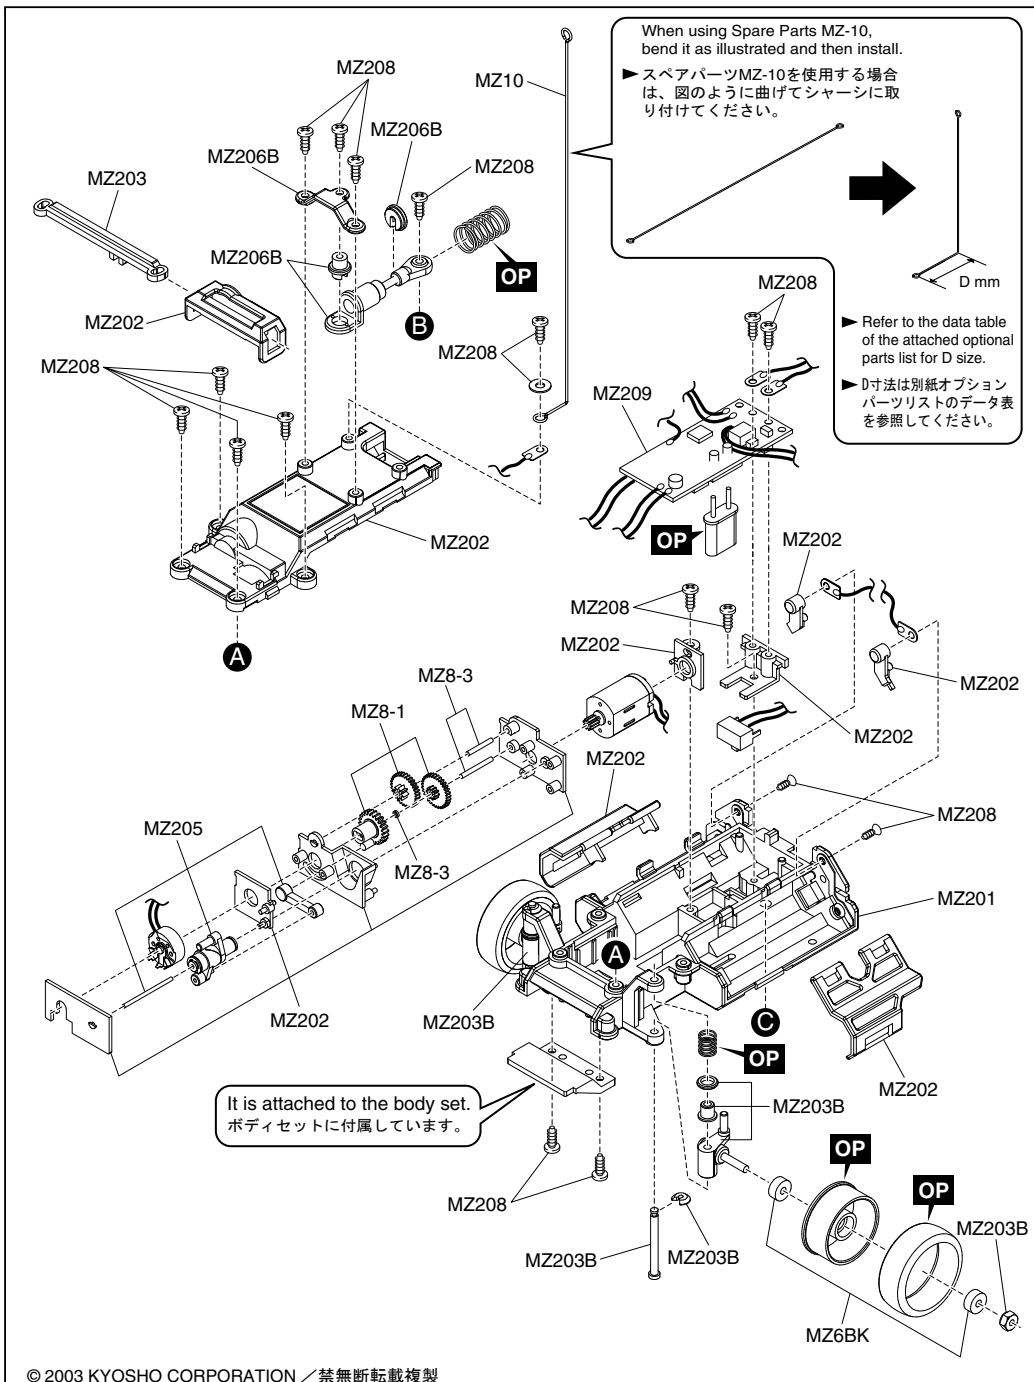

**EXPLODED VIEW / EXPLOSIONSZEICHNUNG**  
/ ECLATf / DESPIECE / 分解図

**Spare Parts / Ersatzteile**  
**/ Pieces detachees. / Repuestos**  
**/ スペアパーツ**

No. 品番	Description パーツ名	定価	発送 手数料
MZ201	Main Chassis Set メインシャーシセット	600	(一律)
MZ202	Small Parts For Chassis シャーシ小物セット	450	
MZ203B	Front Suspension Parts Set フロントサスペンションパーツセット	500	
MZ205	Servo Saver Assembly サーボセイバーアッセンブリ	600	
MZ206B	Rear Shock Set リヤダンパーセット	600	
MZ207	Differential Gear Assembly デフギヤアッセンブリ	900	
MZ208	Screw Set ビスセット	450	
MZ209	R/C Unit Set R/Cユニットセット	8000	
MZ210	Motor Case Set モーターケースセット	450	
MZ6BK	Pinion Gear Set (Black) ピニオンギヤセット(ブラック)	500	
MZ8-1	Servo Gear Set サーボギヤセット	400	
MZ8-3	Servo Gear Shaft Set サーボギヤシャフトセット	350	
MZ9	Motor Set モーターセット	900	
MZ10	Antenna Set アンテナセット	350	