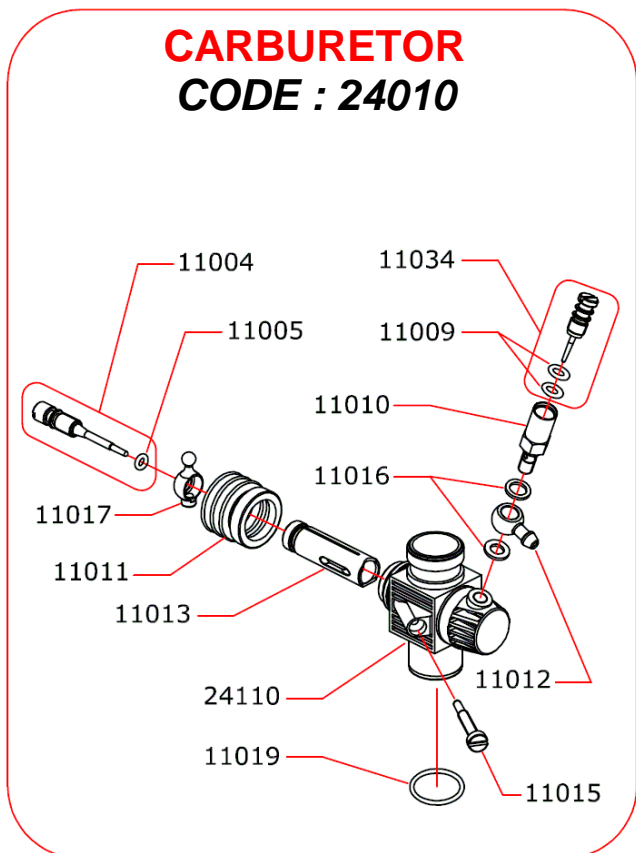

NOVAROSSI

MICROMOTORI & GLOWPLUGS

di Cesare Rossi & C. s.n.c. – 25040 MONTICELLI BRUSATI (BS) Italy

Via Europa, 20/a

Tel. 0306850316

Fax 0306850314

Partita IVA 01965460171 Internet: www.novarossi.it email: info@novarossi.it

I disegni sono puramente indicativi. *Drawings are just indicative.*

EXPLODED VIEW : **BS21SB**

CARBURETOR
CODE : 24010

Optional	24475	7.5 mm
	24470	7.0 mm
	24465	6.5 mm
	24460	6.0 mm

Optional	03031	0.10 mm
	03032	0.15 mm
	03033	0.20 mm