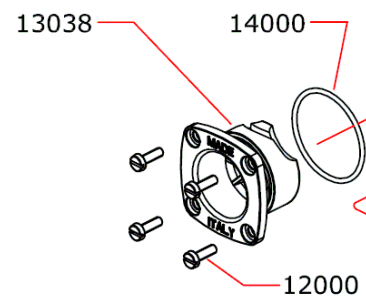

I disegni sono puramente indicativi. *Drawings are just indicative.*

EXPLODED VIEW : **BS21SB**

CARBURETOR
CODE : 24010

Optional	24475	7.5 mm
	24470	7.0 mm
	24465	6.5 mm
	24460	6.0 mm

Optional	03031	0.10 mm
	03032	0.15 mm
	03033	0.20 mm