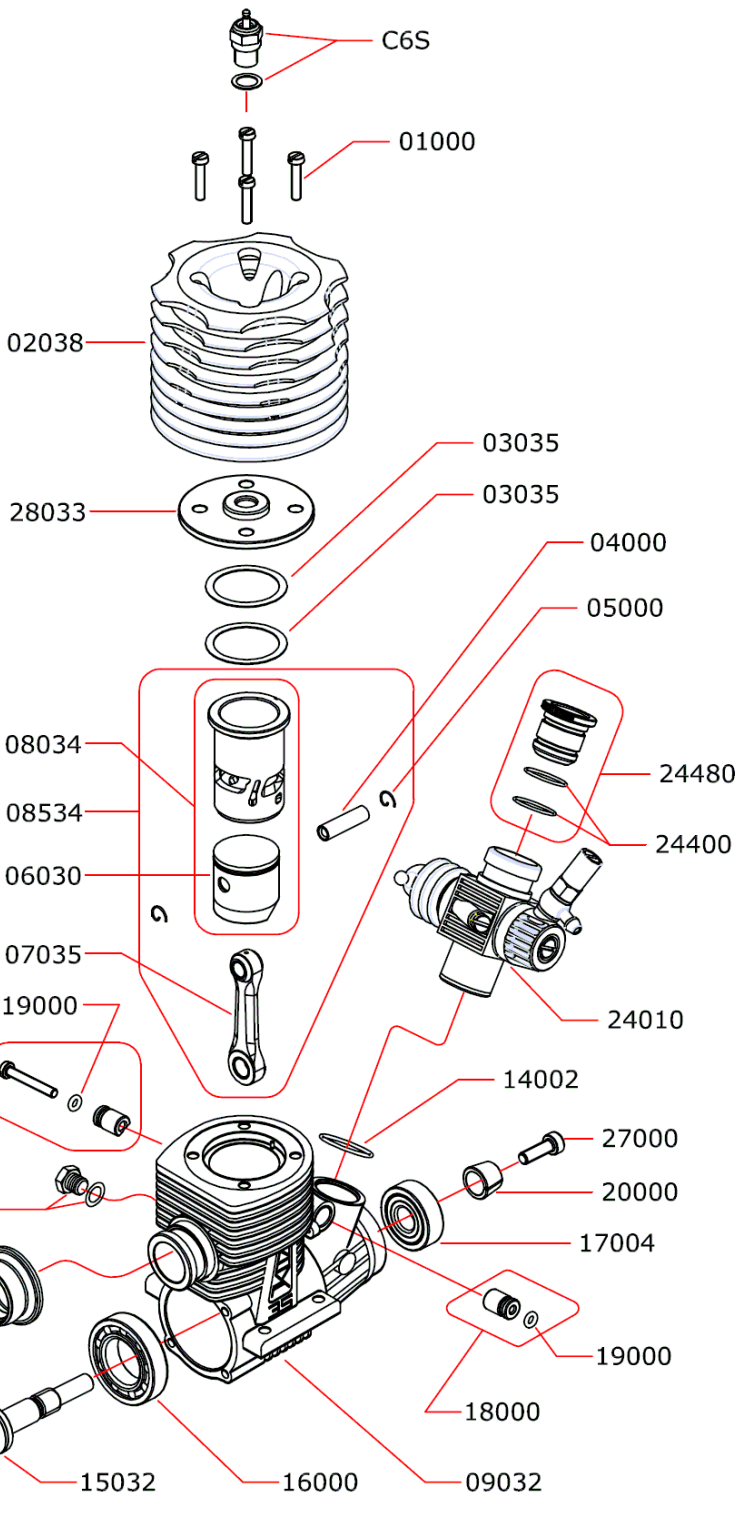

NOVAROSSI

MICROMOTORI & GLOWPLUGS

di Cesare Rossi & C. s.n.c. – 25040 MONTICELLI BRUSATI (BS) Italy

Via Europa, 20/a

Tel. 0306850316

Fax 0306850314

Partita IVA 01965460171 Internet: www.novarossi.it email: info@novarossi.it

I disegni sono puramente indicativi. *Drawings are just indicative.*

EXPLODED VIEW : **BS21SB**

CARBURETOR
CODE : 24010

Optional	24475	7.5 mm
	24470	7.0 mm
	24465	6.5 mm
	24460	6.0 mm

Optional	03031	0.10 mm
	03032	0.15 mm
	03033	0.20 mm